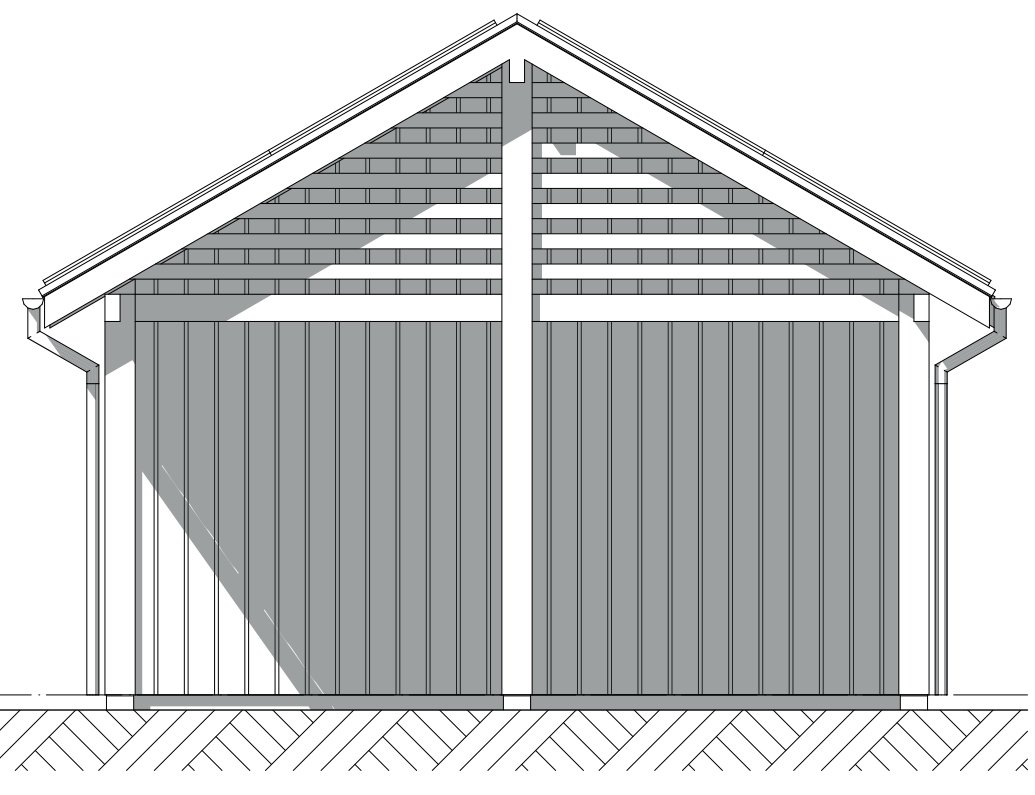

Begane grond

1:50

Doorsnede A-A

1:50

Voorgevel

1:50

Linkergevel

1:50

Achtergevel

1:50

Rechtergevel

1:50

Project **Weespersluis 3B**

Tekening naam: Verkooptekening carport geschakeld
 schaal: 1:50 get.:LB datum: 19-01-2024 formaat:A2

Carport geschakeld

Werknummer: **0583**
 Tekening nr: **VK-Carport-05**
 Fase: **Verkooptekeningen**
 Architect: **Zeinstra Veerbeek Architecten**
 Opdrachtgever: **AM**