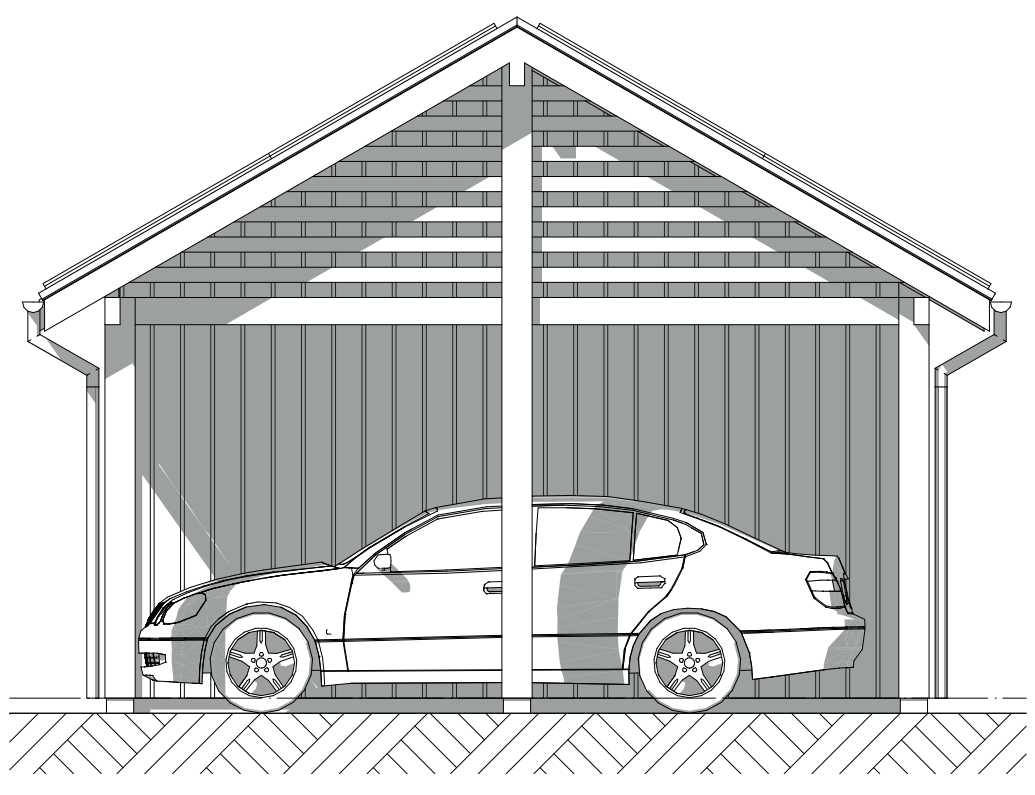

Begane grond

1:50

Doorsnede A-A

1:50

Voorgevel

1:50

Linkergevel

1:50

Achtergevel

1:50

Rechtergevel

1:50

Project **Weespersluis 3B**

Tekening naam: Verkooptekening carport geschakeld
 schaal: 1:50 get.:LB datum: 19-01-2024 formaat:A2

Carport geschakeld

Werknummer: **0583**
 Tekening nr: **VK-Carport-05**
 Fase: **Verkooptekeningen**
 Architect: **Zeinstra Veerbeek Architecten**
 Opdrachtgever: **AM**