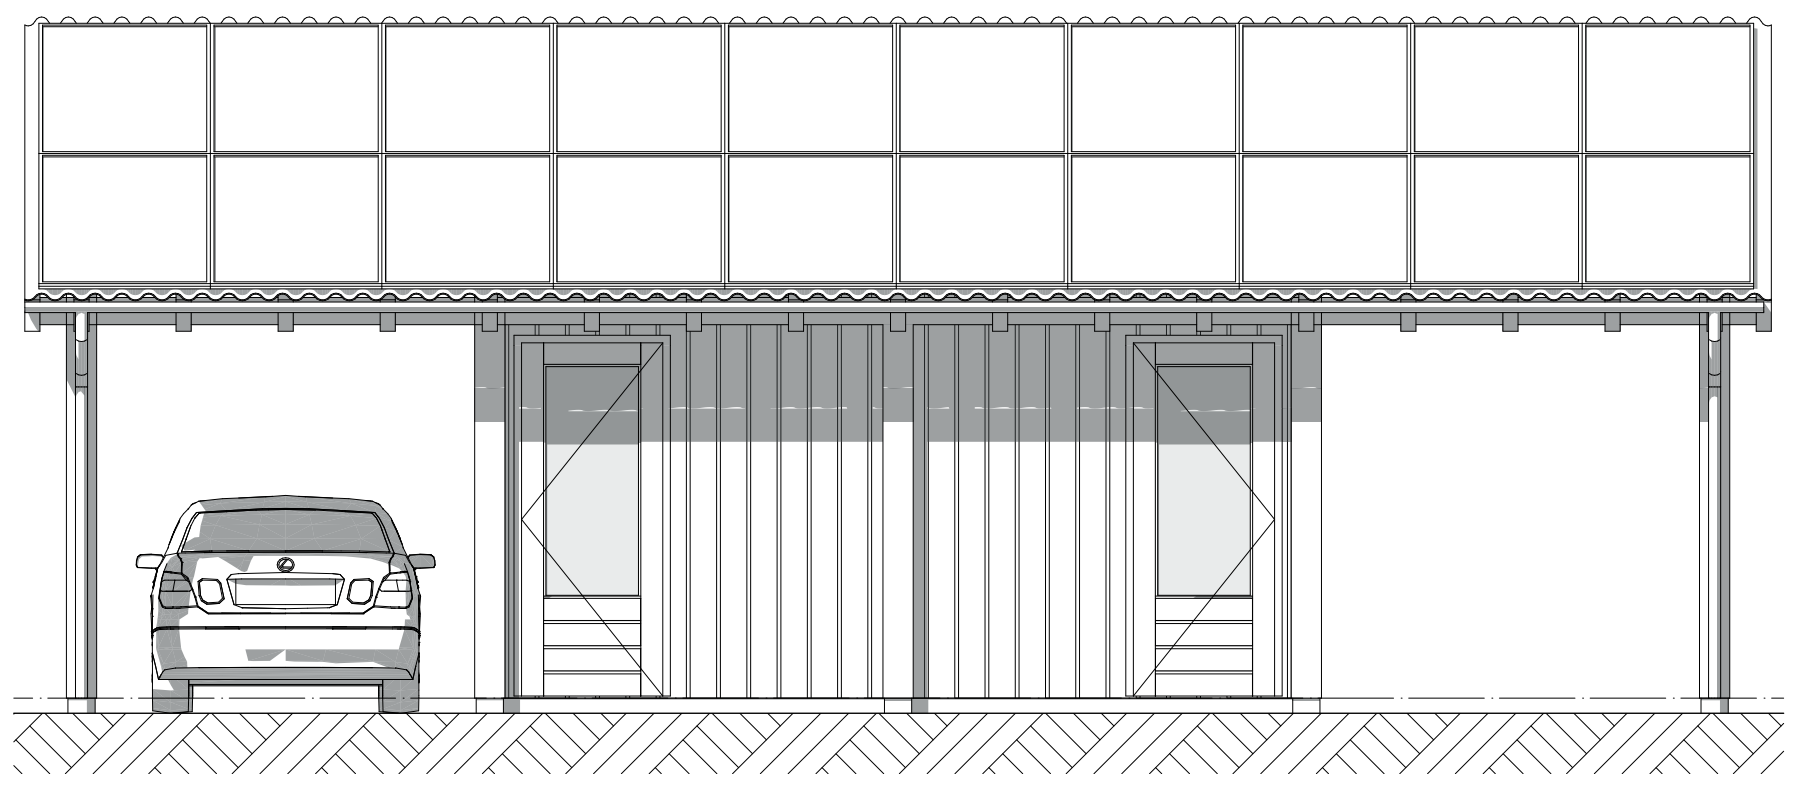

Begane grond

1:50

Doorsnede A-A

1:50

Voorgevel

1:50

Linkergevel

1:50

Achtergevel

1:50

Rechtergevel

1:50

Project **Weespersluis 3B**

Tekening naam: Verkooptekening carport geschakeld
 schaal: 1:50 get.:LB datum: 19-01-2024 formaat:A2

Carport geschakeld

Werknummer: **0583**
 Tekening nr: **VK-Carport-05**
 Fase: **Verkooptekeningen**
 Architect: **Zeinstra Veerbeek Architecten**
 Opdrachtgever: **AM**