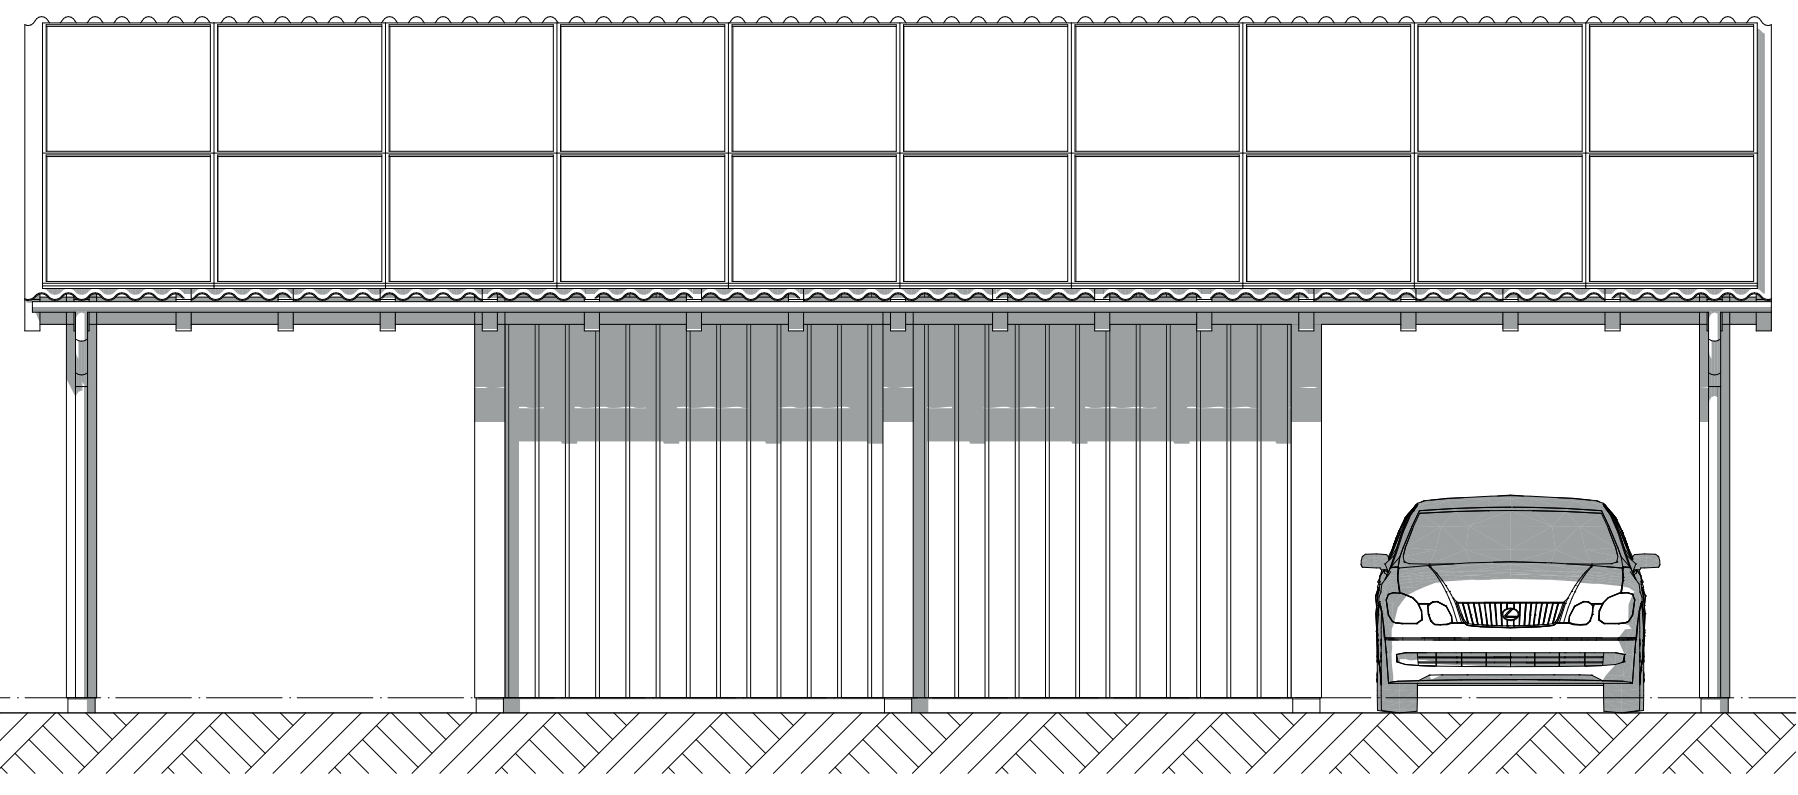

Begane grond

1:50

Doorsnede A-A

1:50

Voorgevel

1:50

Linkergevel

1:50

Achtergevel

1:50

Rechtergevel

1:50

Project **Weespersluis 3B**

Tekening naam: Verkooptekening carport geschakeld
 schaal: 1:50 get.:LB datum: 19-01-2024 formaat:A2

Carport geschakeld

Werknummer: **0583**
 Tekening nr: **VK-Carport-05**
 Fase: **Verkooptekeningen**
 Architect: **Zeinstra Veerbeek Architecten**
 Opdrachtgever: **AM**