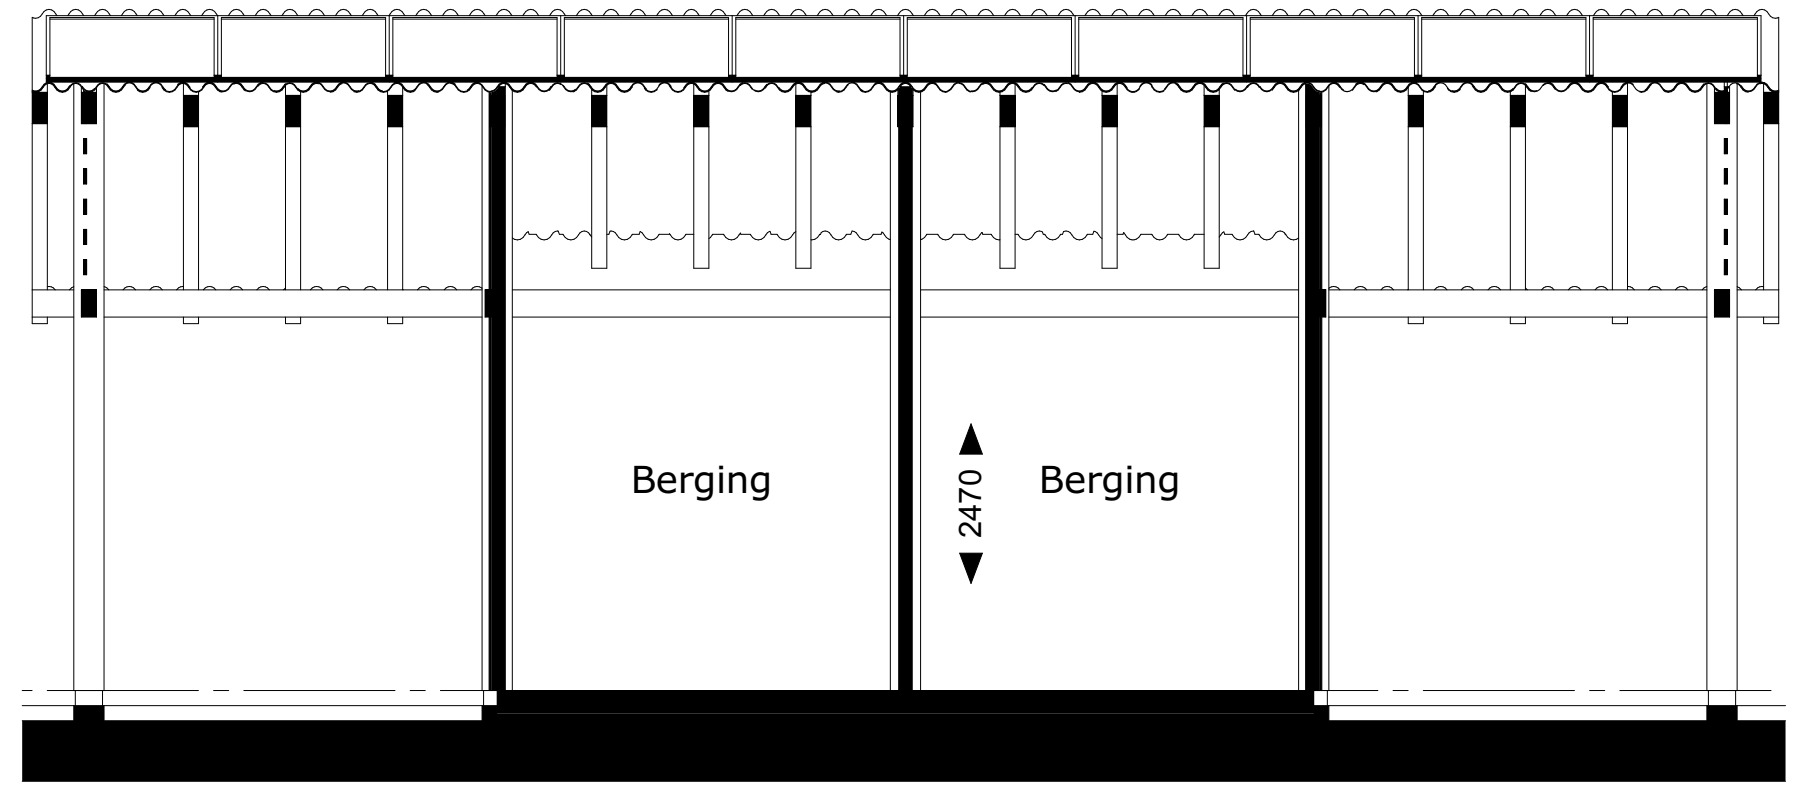

Begane grond

1:50

Doorsnede A-A

1:50

Voorgevel

1:50

Linkergevel

1:50

Achtergevel

1:50

Rechtergevel

1:50

Project **Weespersluis 3B**

Tekening naam: Verkooptekening carport geschakeld
 schaal: 1:50 get.:LB datum: 19-01-2024 formaat:A2

Carport geschakeld

Werknummer: **0583**
 Tekening nr: **VK-Carport-05**
 Fase: **Verkooptekeningen**
 Architect: **Zeinstra Veerbeek Architecten**
 Opdrachtgever: **AM**