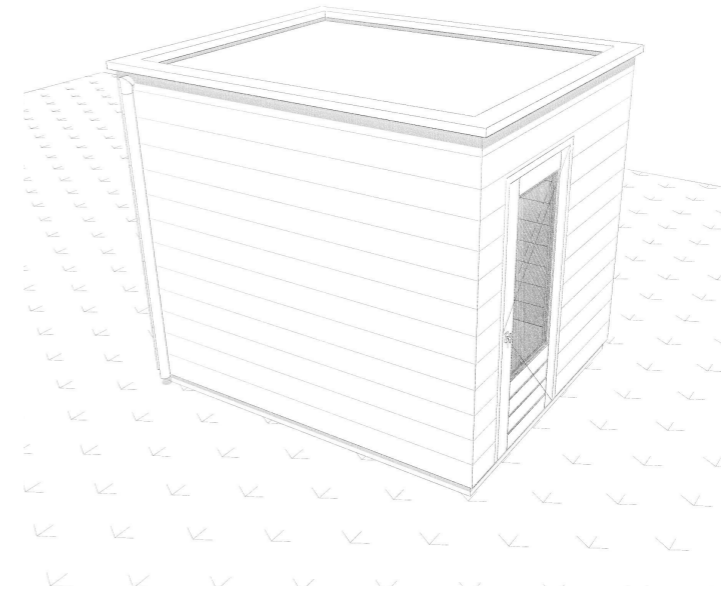

00 Begane grond

Doorsnede

Vorgevel

Rechtergevel

Achtergevel

Linkergevel

**ZVA**

Zeinstra Veerbeek Architecten

info@zeinstraveerbeek.nl

**WEESPER  
SLUIS**

Project:  
Weesper sluis 3B;

Fase:  
Verkooptekeningen berging enkel

Schaal:  
1:50

formaat:  
A3

Datum:  
10-03-2023

project nummer:  
0583

tekening nummer:  
VK-B01-0100

tekening naam:  
**Berging enkel**

Type:  
**Berging**

Getekend:  
LB

**AM'**