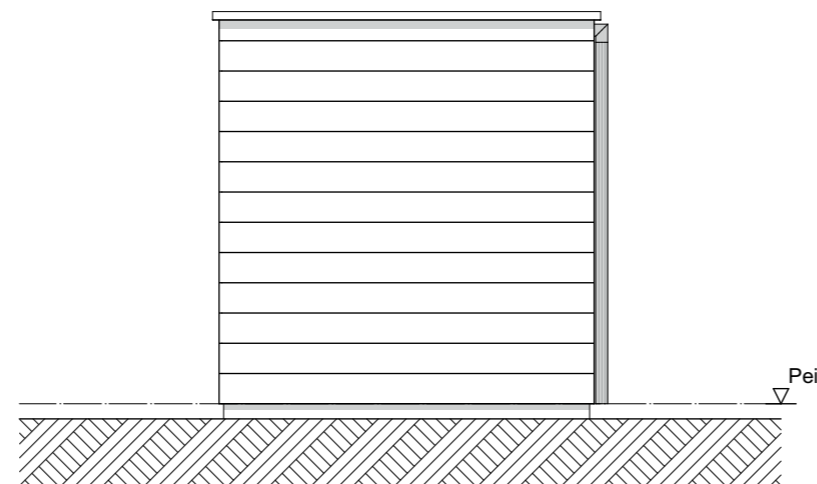

00 Begane grond

Doorsnede

Vorgevel

Rechtergevel

Achtergevel

Linkergevel

**ZVA**

Zeinstra Veerbeek Architecten

info@zeinstraveerbeek.nl

**WEESPER  
SLUIS**

Project:  
Weesper sluis 3B;

Fase:  
Verkooptekeningen berging enkel

Schaal:  
1:50

formaat:  
A3

Datum:  
10-03-2023

project nummer:  
0583

tekening nummer:  
VK-B01-0100

tekening naam:  
**Berging enkel**

Type:  
**Berging**

Getekend:  
LB

**AM'**