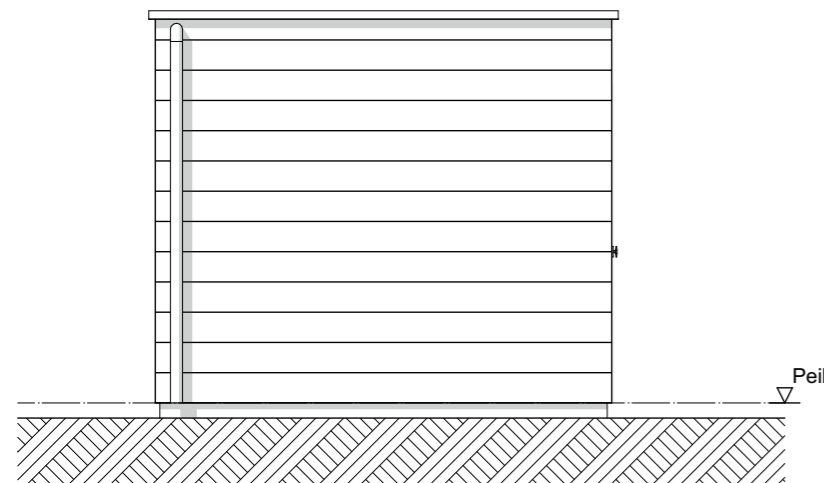

00 Begane grond

Doorsnede

Vorgevel

Rechtergevel

Achtergevel

Linkergevel

**ZVA**

Zeinstra Veerbeek Architecten

info@zeinstraveerbeek.nl

**WEESPER  
SLUIS**

Project:  
Weesper sluis 3B;

Fase:  
Verkooptekeningen berging enkel

Schaal:  
1:50

formaat:  
A3

Datum:  
10-03-2023

project nummer:  
0583

tekening nummer:  
VK-B01-0100

tekening naam:  
**Berging enkel**

Type:  
**Berging**

Getekend:  
LB

**AM'**