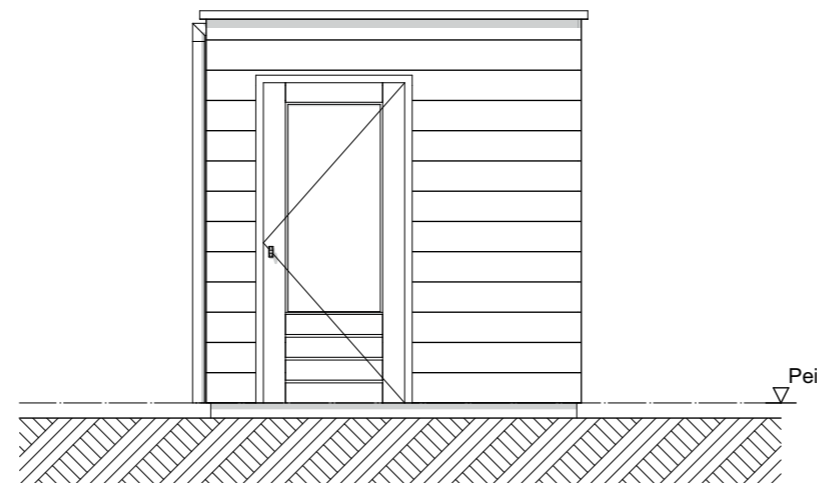

00 Begane grond

Doorsnede

Vorgevel

Rechtergevel

Achtergevel

Linkergevel

**ZVA**

Zeinstra Veerbeek Architecten

info@zeinstraveerbeek.nl

**WEESPER  
SLUIS**

Project:  
Weesper sluis 3B;

Fase:  
Verkooptekeningen berging enkel

Schaal:  
1:50

formaat:  
A3

Datum:  
10-03-2023

project nummer:  
0583

tekening nummer:  
VK-B01-0100

tekening naam:  
**Berging enkel**

Type:  
**Berging**

Getekend:  
LB

**AM'**