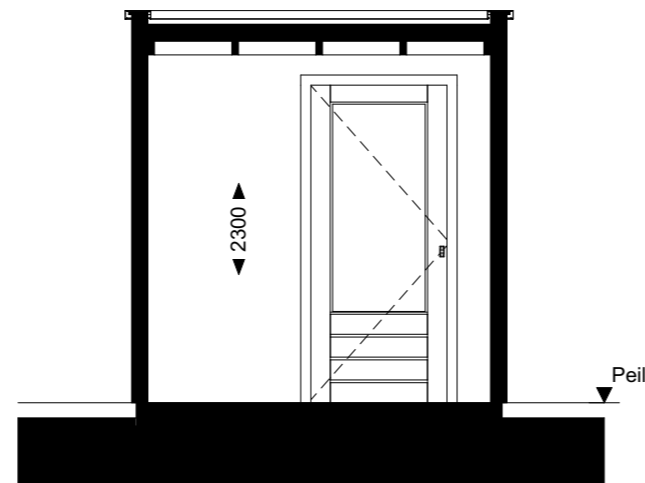

00 Begane grond

Doorsnede

Vorgevel

Rechtergevel

Achtergevel

Linkergevel

**ZVA**

Zeinstra Veerbeek Architecten

info@zeinstraveerbeek.nl

**WEESPER  
SLUIS**

Project:  
Weesper sluis 3B;

Fase:  
Verkooptekeningen berging enkel

Schaal:  
1:50

formaat:  
A3

Datum:  
10-03-2023

project nummer:  
0583