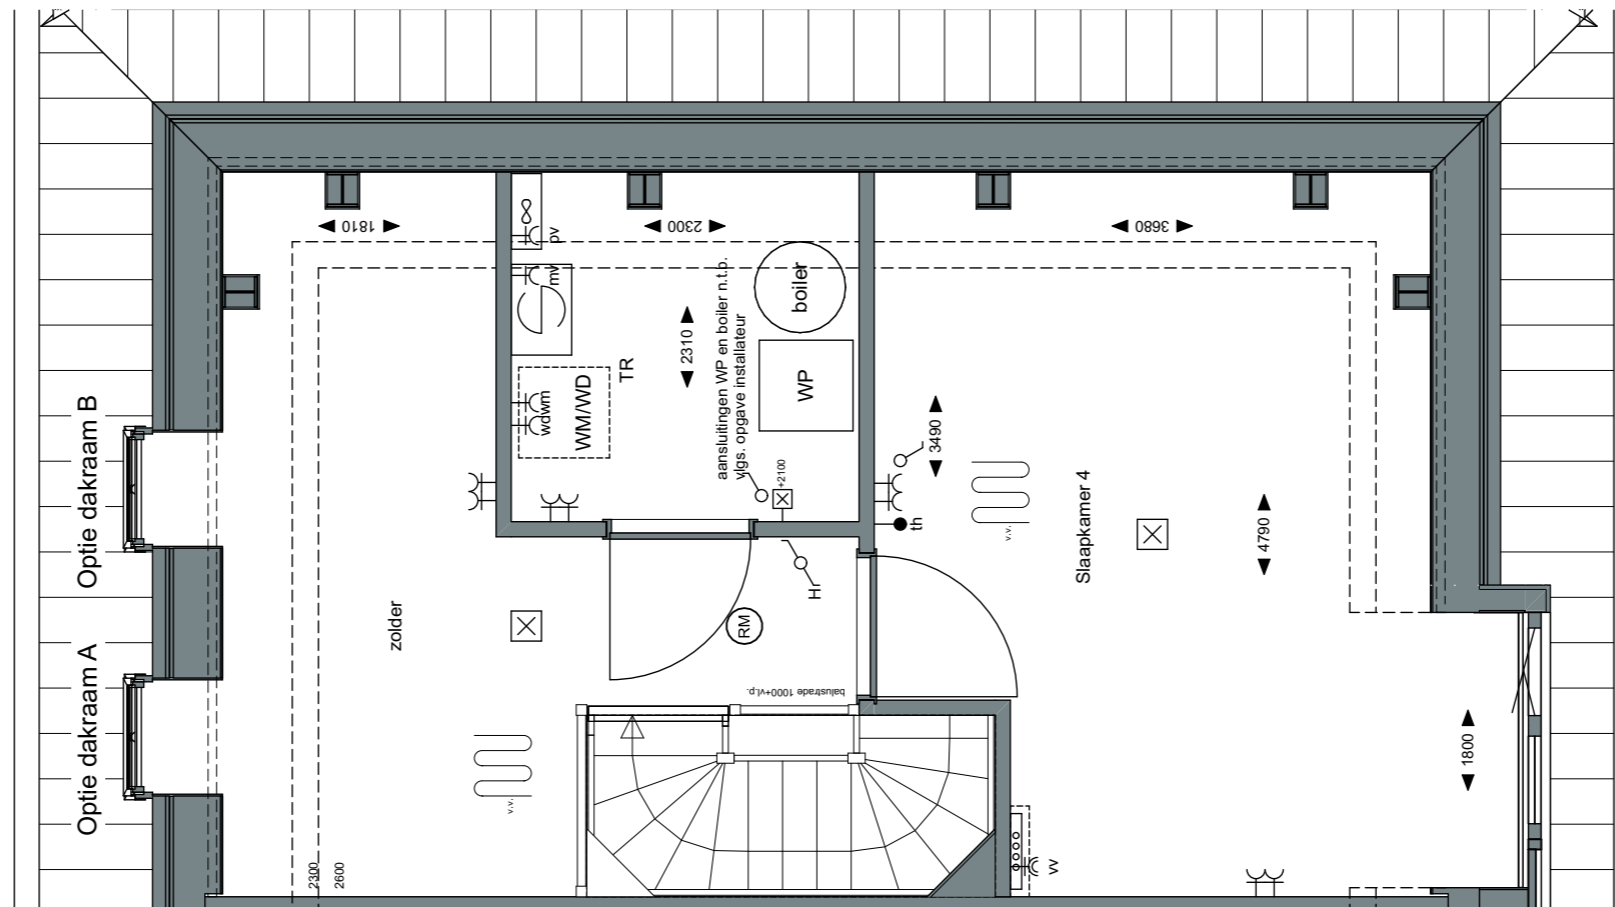

ZVA

Zeinstra Veerbeek Architecten

info@zeinstraveerbeek.nl

**WEESPER
SLUIS**

Project:
Weesperluis 3B;

Fase:
Optie verkooptekeningen bnrs. 21,
42

Schaal:
1:50

formaat:
A3

Datum:
20-02-2023

project nummer:
0583

tekening nummer:
VK-021-0204

tekening naam:
Optietekening

Type:
Blok 06

Getekend:
LB

Optie dakraam A
Optie dakraam B

Parkhuis / Herenhuis

Getekend:
bouwnummer 21

Gespiegeld:
bouwnummer 42