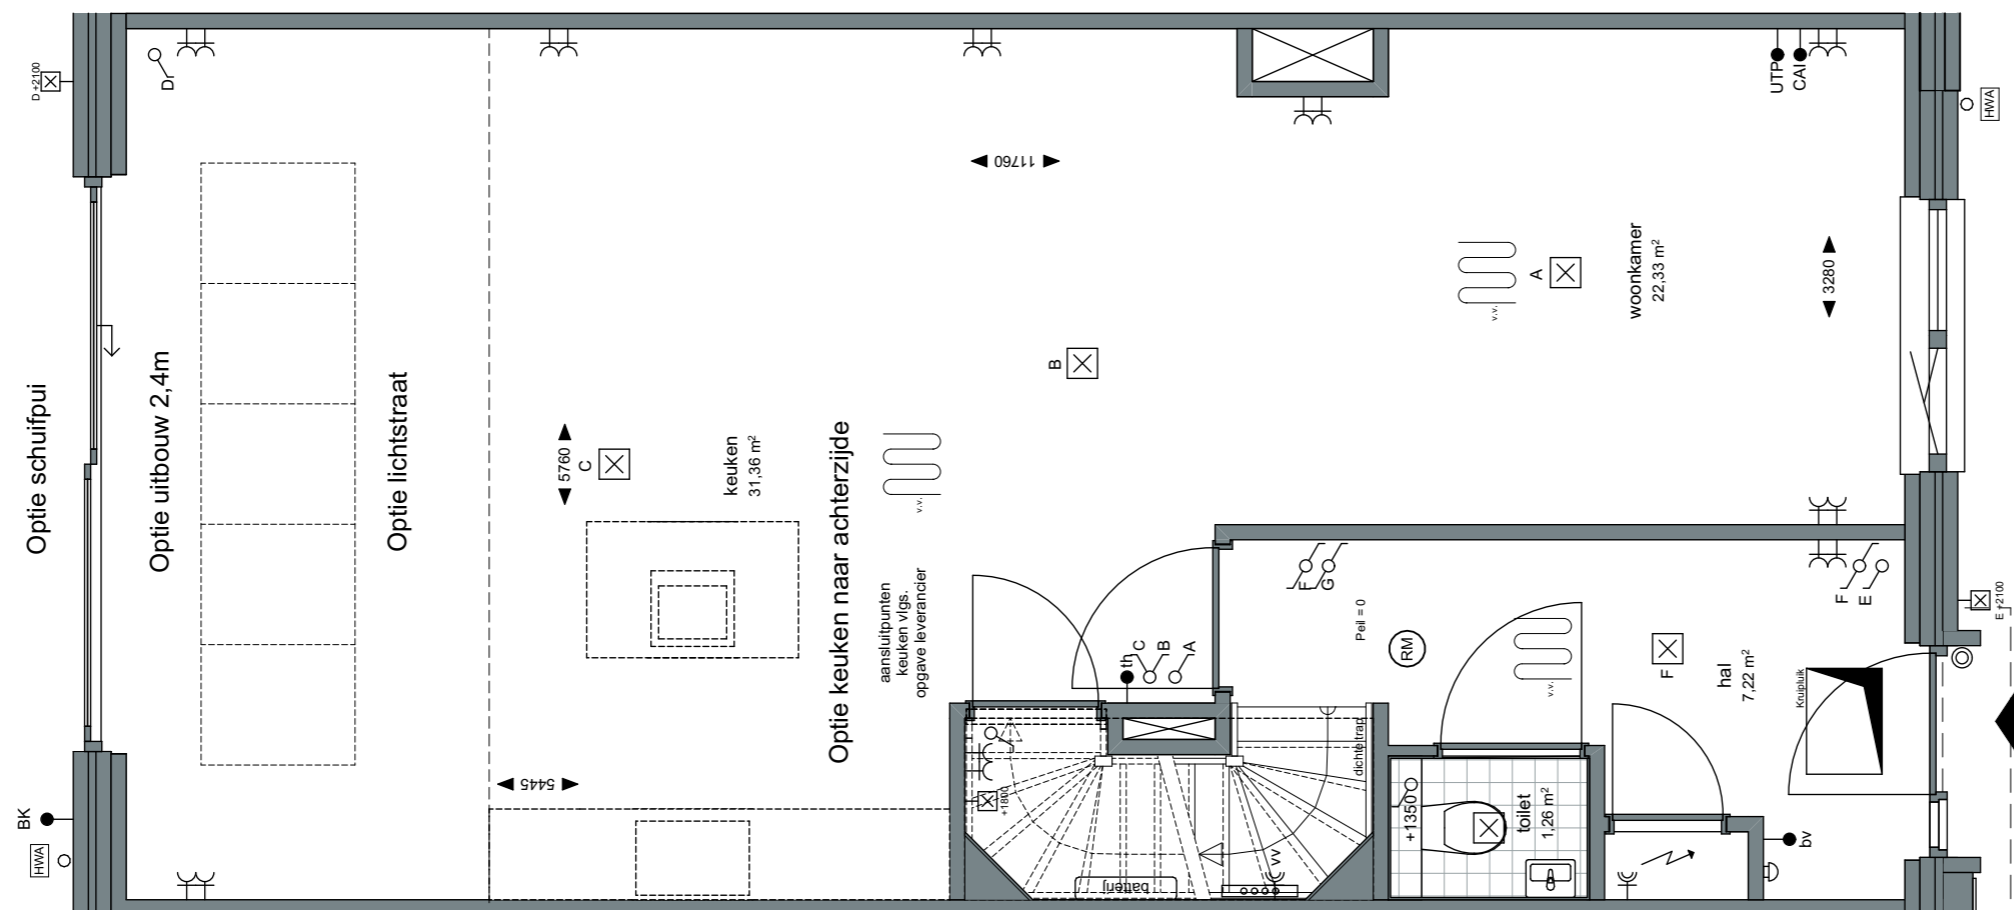

ZVA

Zeinstra Veerbeek Architecten

info@zeinstraveerbeek.nl

**WEESPER
SLUIS**

Project:
Weesperluis 3B;

Fase:
Optie verkooptekeningen bnrs. 21,
42

Schaal:
1:50

formaat:
A3

Datum:
20-02-2023

project nummer:
0583

tekening nummer:
VK-021-0200

tekening naam:
Optietekening

Type:
Blok 06

Getekend:
LB

Optie lichtstraat
Optie uitbouw 2,4m
Optie schuifpui
Optie keuken naar achterzijde

Parkhuis / Herenhuis

Getekend:
bouwnummer 21

Gespiegeld:
bouwnummer 42

AM