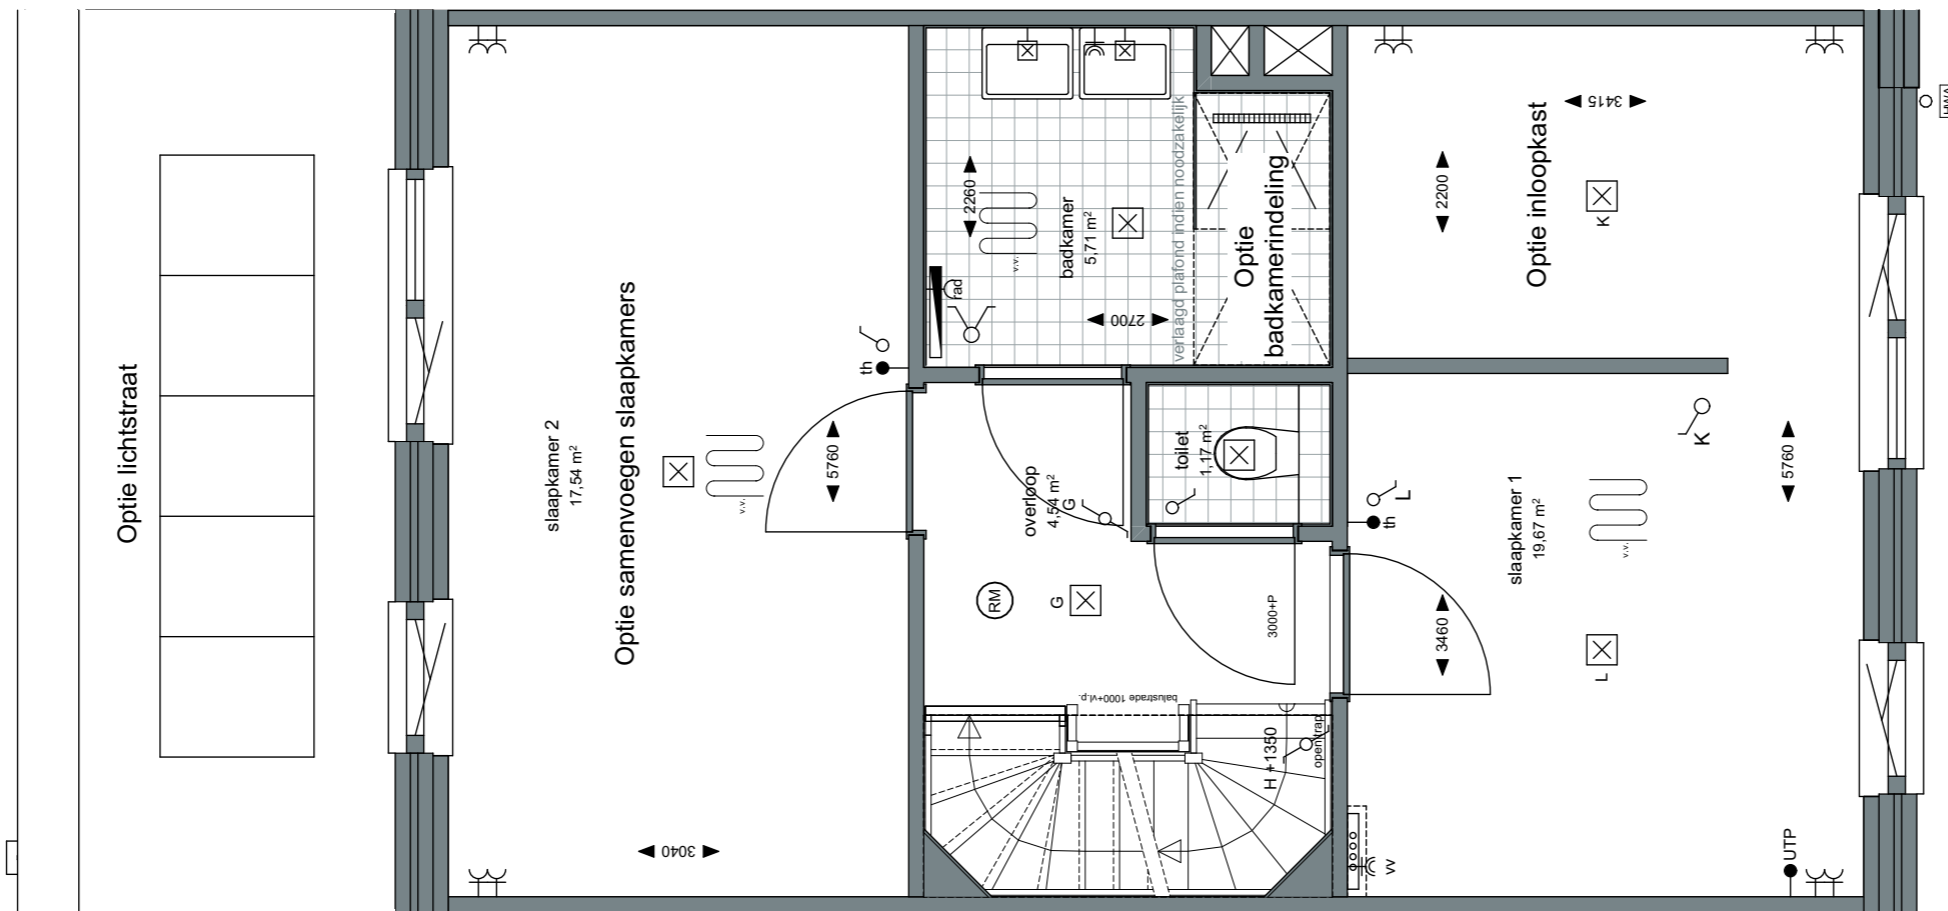

Project:
Weesperluis 3B;

Fase:
Optie verkooptekeningen bnrs. 21,
42

Schaal:
1:50

formaat:
A3

Datum:
20-02-2023

project nummer:
0583

tekening nummer:
VK-021-0202

tekening naam:
Optietekening

Type:
Blok 06

Getekend:
LB

Optie lichtstraat
Optie samenvoegen slaapkamers
Optie badkamerindeling
Optie inloopkast

Parkhuis / Herenhuis

Getekend:
bouwnummer 21

Gespiegeld:
bouwnummer 42