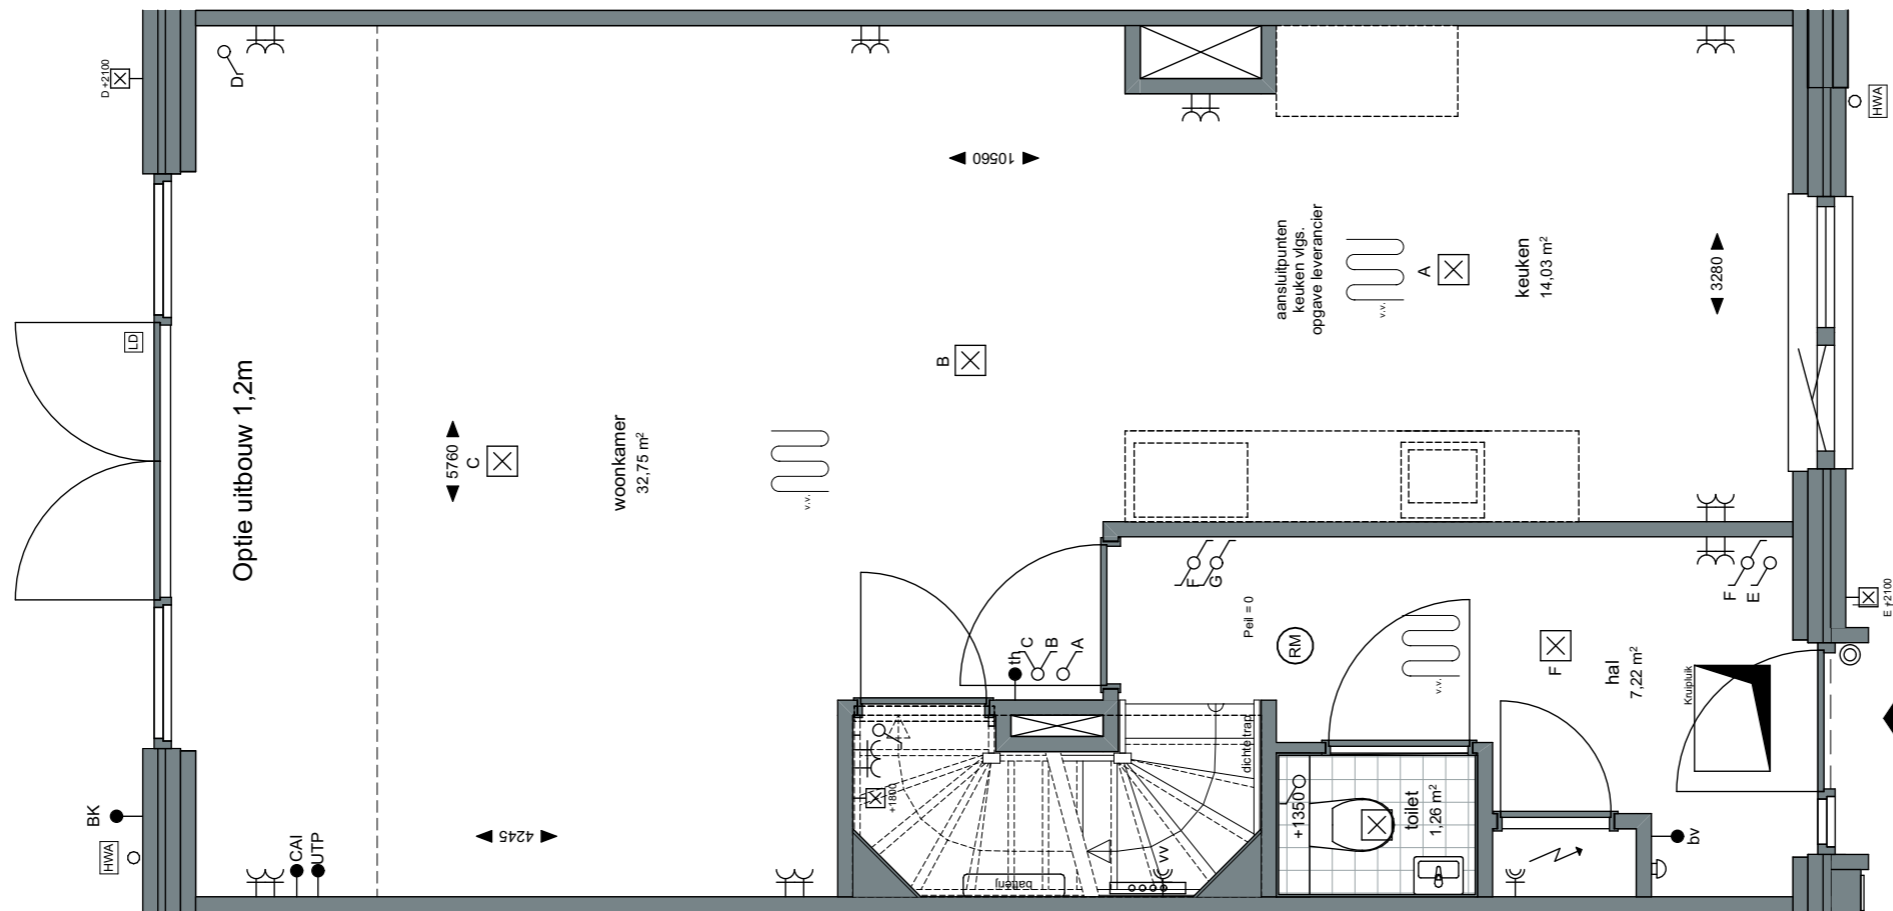

Project:
Weesperluis 3B;

Fase:
Optie verkooptekeningen bnrs. 21,
42

Schaal:
1:50

formaat:
A3

Datum:
20-02-2023

project nummer:
0583

tekening nummer:
VK-021-0201

tekening naam:
Optietekening

Type:
Blok 06

Getekend:
LB

Optie uitbouw 1,2m

Parkhuis / Herenhuis

Getekend:
bouwnummer 21

Gespiegeld:
bouwnummer 42