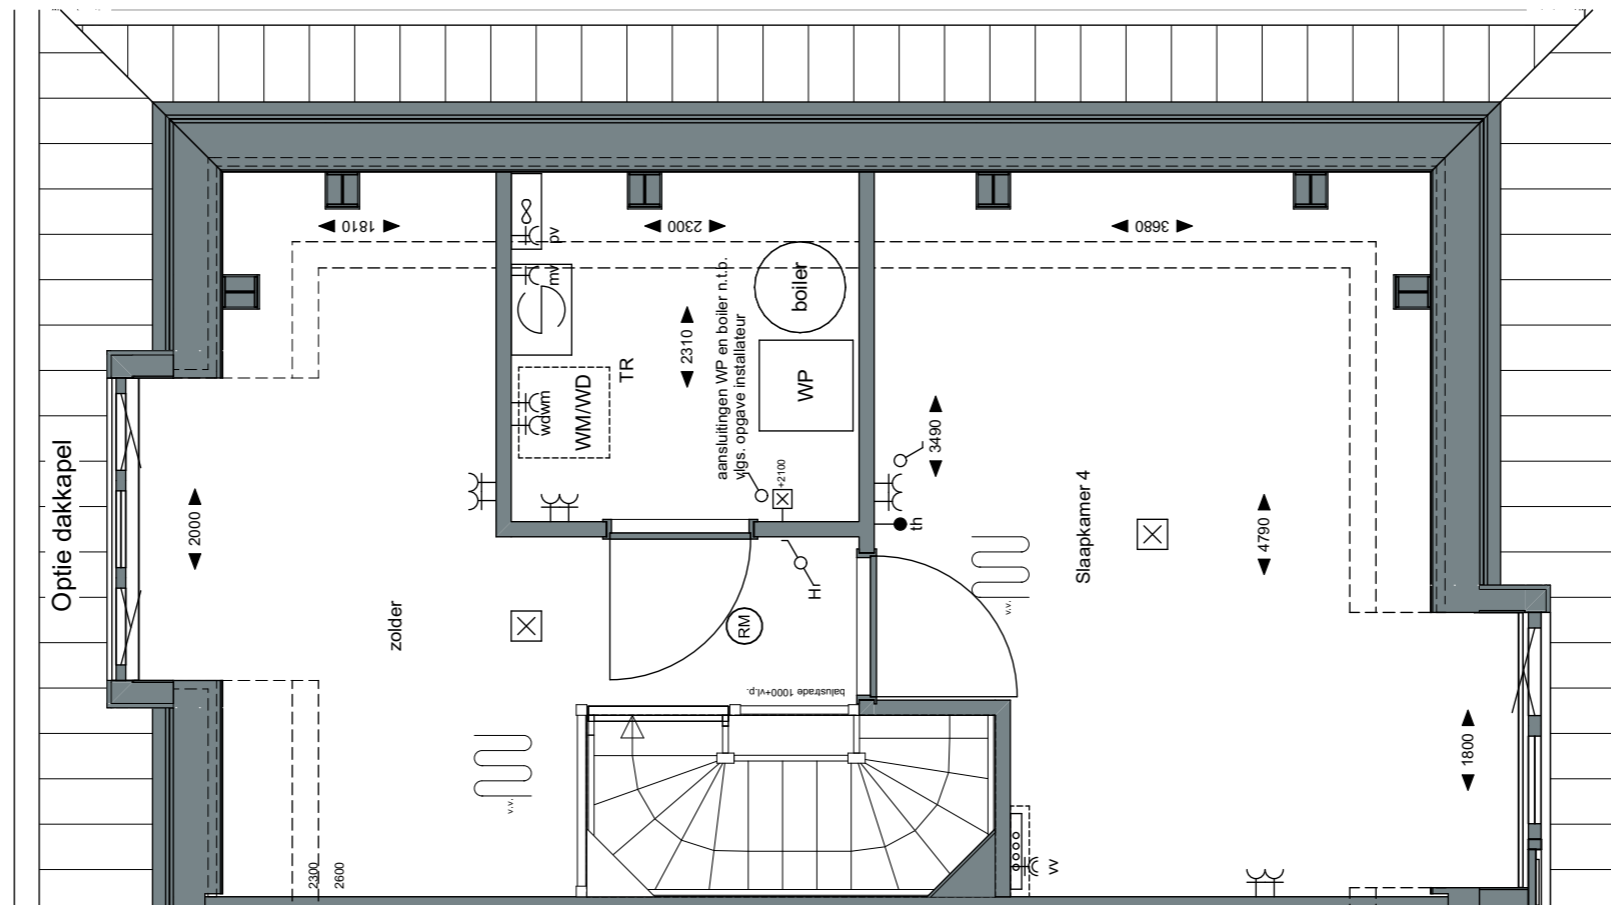

tekening nummer:
 VK-021-0202

tekening naam:
Optietekening

Type:
Blok 06

Getekend:
 LB

Optie lichtstraat
 Optie samenvoegen slaapkamers
 Optie badkamerindeling
 Optie inloopkast

Parkhuis / Herenhuis

Getekend:
 bouwnummer 21

Gespiegeld:
 bouwnummer 42

Project:
 Weesperluis 3B;

Fase:
 Optie verkooptekeningen bnrs. 21,
 42

Schaal:
 1:50

formaat:
 A3

Datum:
 20-02-2023

project nummer:
 0583

tekening nummer:
 VK-021-0203