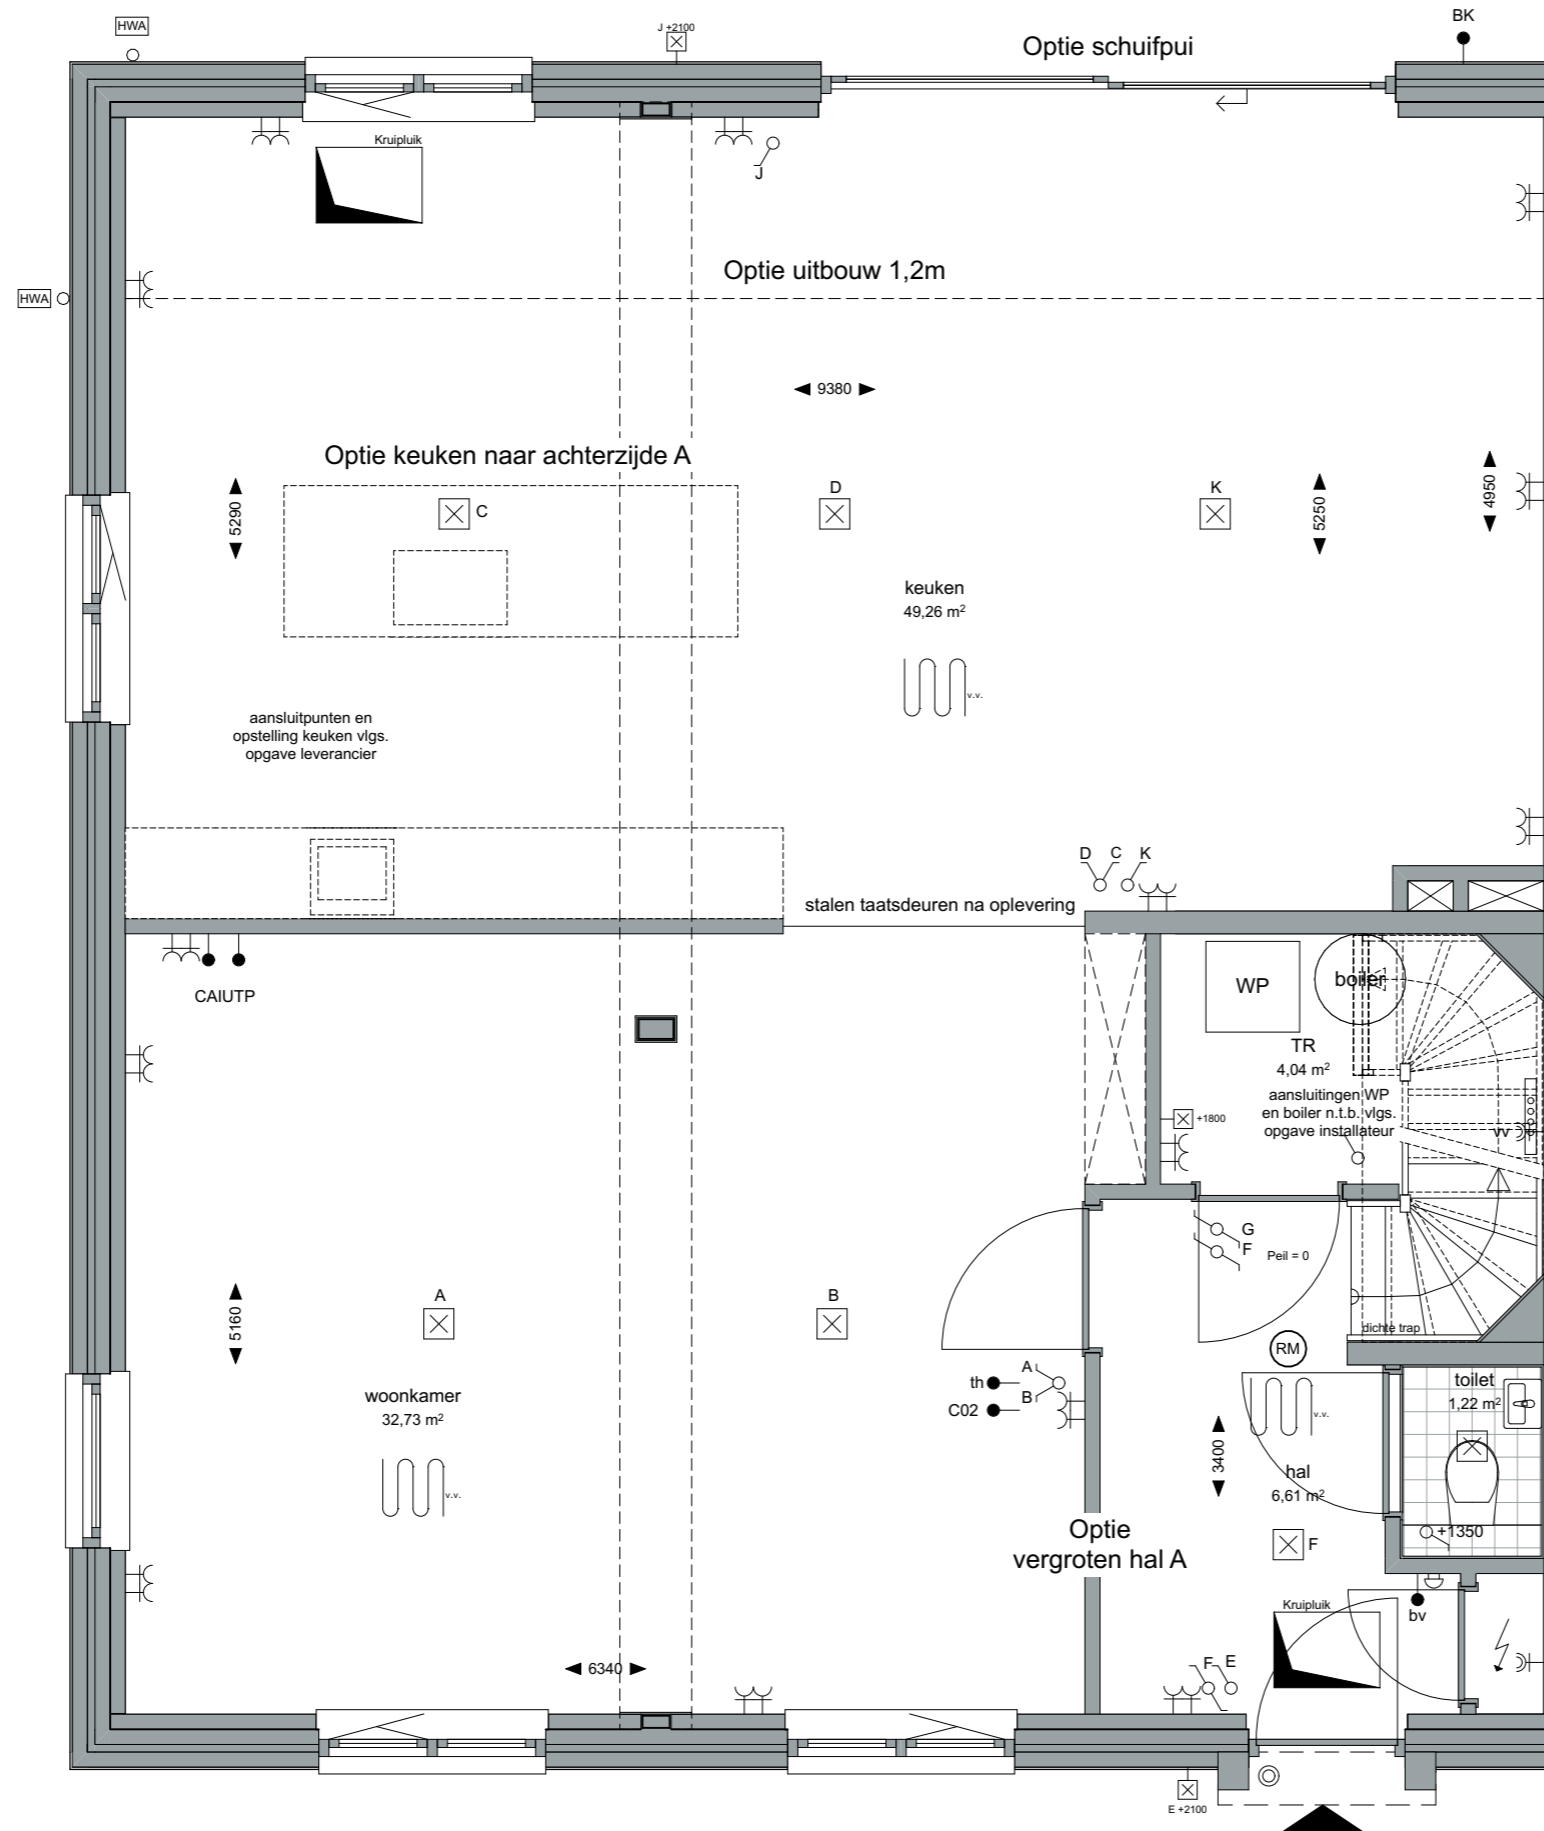

Type:  
**Blok 33**

Getekend:  
LB

Optie uitbouw 1.2m  
Optie schuifpui  
Optie keuken naar achterzijde A  
Optie vergroten hal A

**Vechtse hoeve**

Getekend:  
bouwnummer 137  
Gespiegeld:  
bouwnummer 138

Gevelindeling indicatief;  
zie gevelindeling basisverkooptekening

Project:  
Weesperluis 3B;

Fase:  
Optie verkooptekeningen bnr. 137  
en 138

Schaal:  
1:50

formaat:  
A3

Datum:  
19-01-2024

project nummer:  
0583

tekening nummer:  
VK-137-0201

tekening naam:  
**Optietekening**

Type:  
**Blok 33**

Getekend:  
LB

Optie keuken naar achterzijde B  
Optie extra muur voor tv in woonkamer  
Optie vergroten hal B

**Vechtse hoeve**

Fase:  
Optie verkooptekeningen bnr. 137  
en 138

Schaal:  
1:100

formaat:  
A3

Datum:  
19-01-2024

project nummer:  
0583

tekening nummer:  
VK-137-0204

tekening naam:  
**Optietekening**

Type:  
**Blok 33**