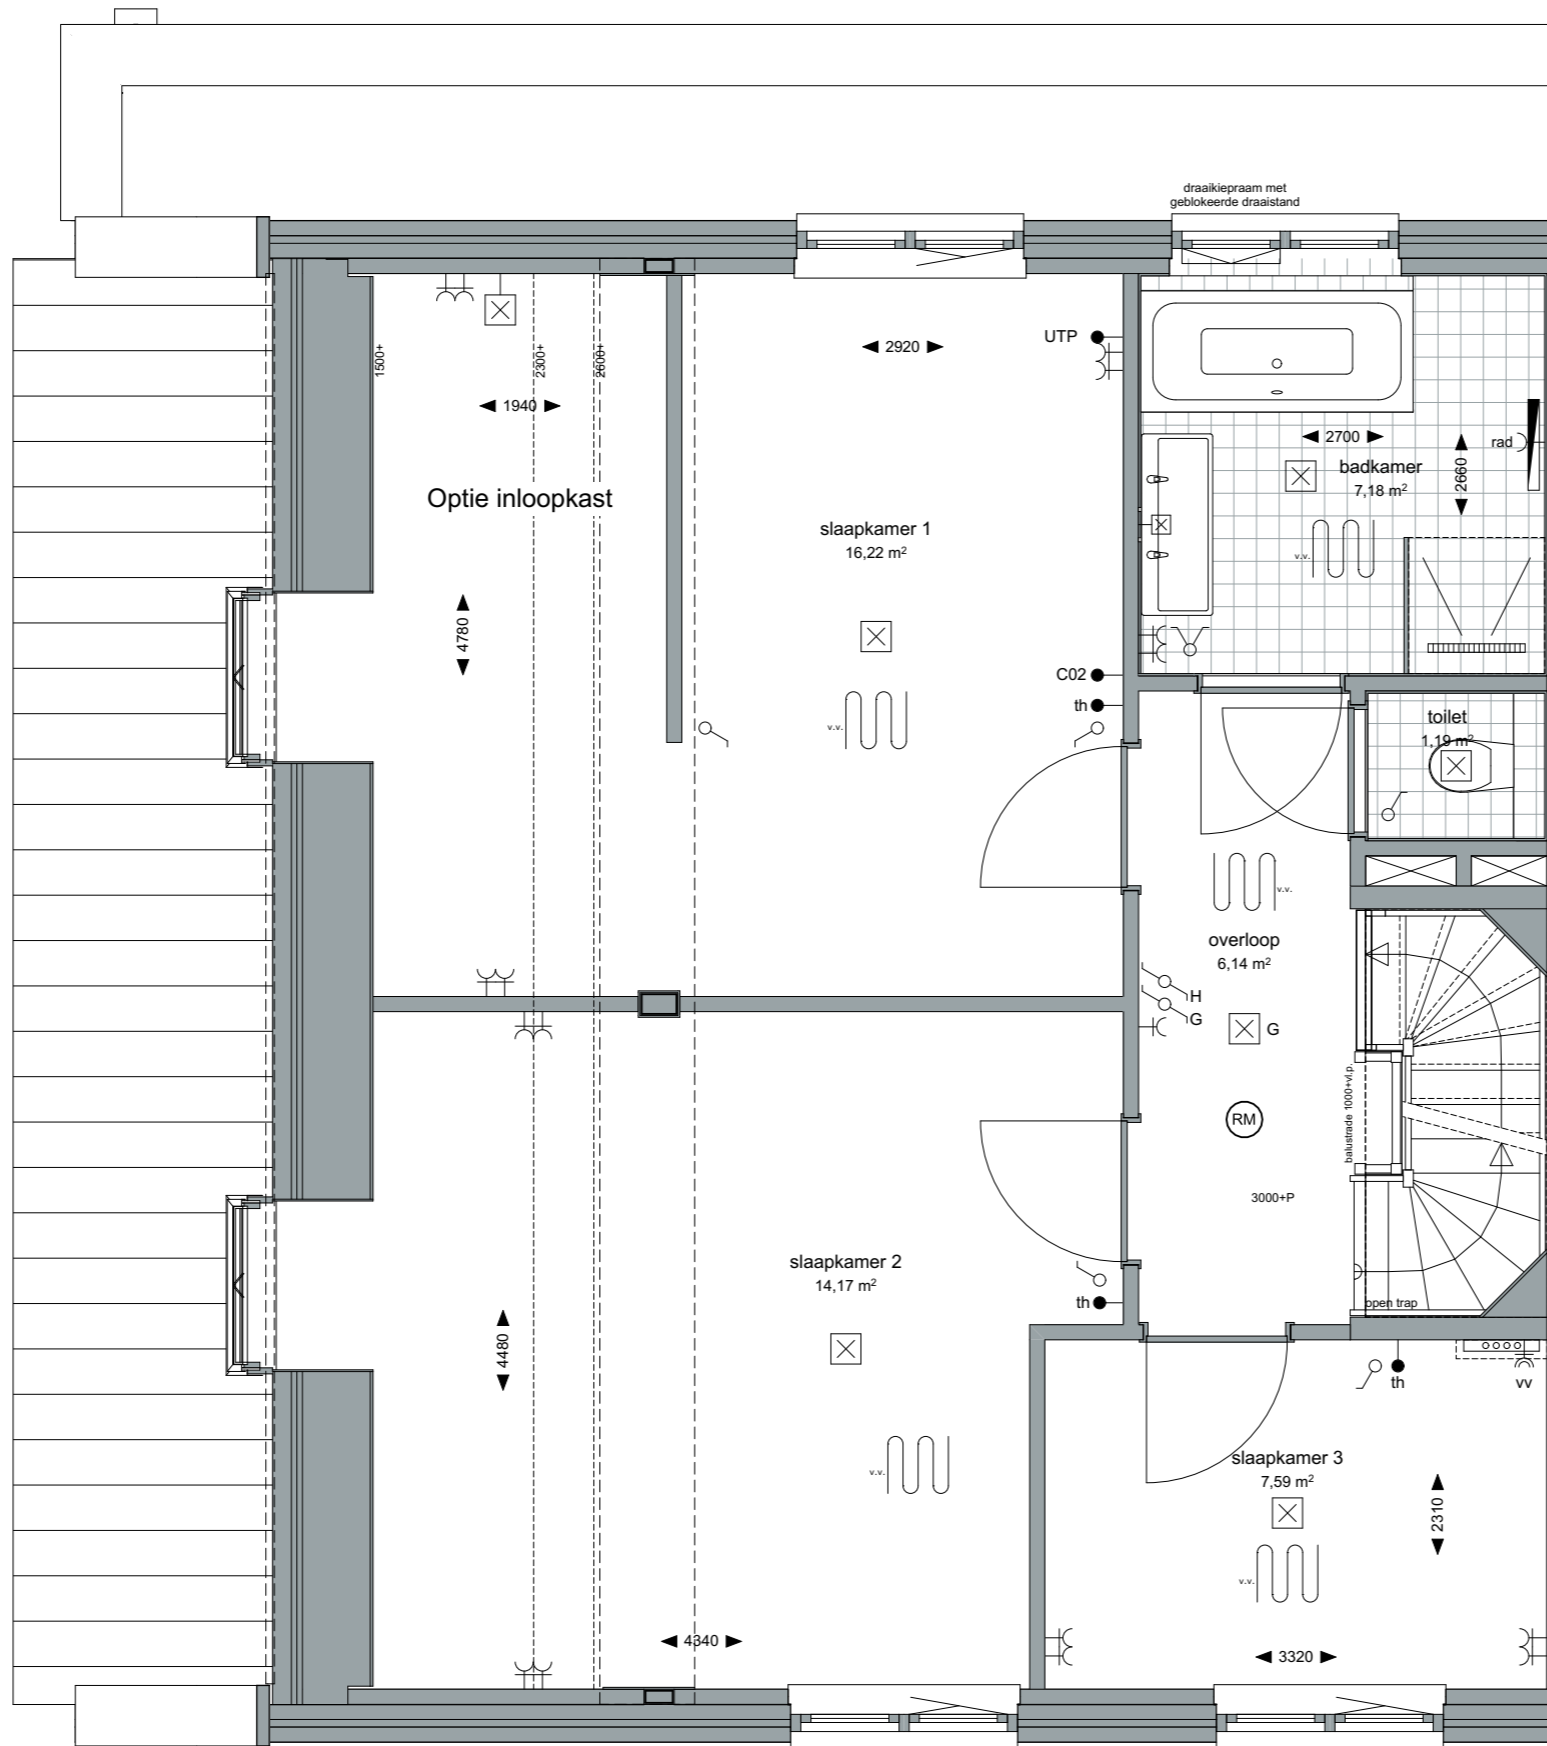

Gevelindeling indicatief;  
zie gevelindeling basisverkooptekening

Project:  
Weesperluis 3B;

Fase:  
Optie verkooptekeningen bnr. 137  
en 138

Schaal:  
1:50

formaat:  
A3

Datum:  
19-01-2024

project nummer:  
0583

tekening nummer:  
VK-137-0201

tekening naam:  
**Optietekening**

Type:  
**Blok 33**

Getekend:  
LB

Optie keuken naar achterzijde B  
Optie extra muur voor tv in woonkamer  
Optie vergroten hal B

**Vechtse hoeve**

Getekend:  
bouwnummer 137  
Gespiegeld:  
bouwnummer 138

Gevelindeling indicatief;  
zie gevelindeling basisverkooptekening

**ZVA**

Zeinstra Veerbeek Architecten

info@zeinstraveerbeek.nl

**WEESPER  
SLUIS**

Fase:  
Optie verkooptekeningen bnr. 137  
en 138

Schaal:  
1:100

formaat:  
A3

Datum:  
19-01-2024

project nummer:  
0583

tekening nummer:  
VK-137-0204

tekening naam:  
**Optietekening**

Type:  
**Blok 33**