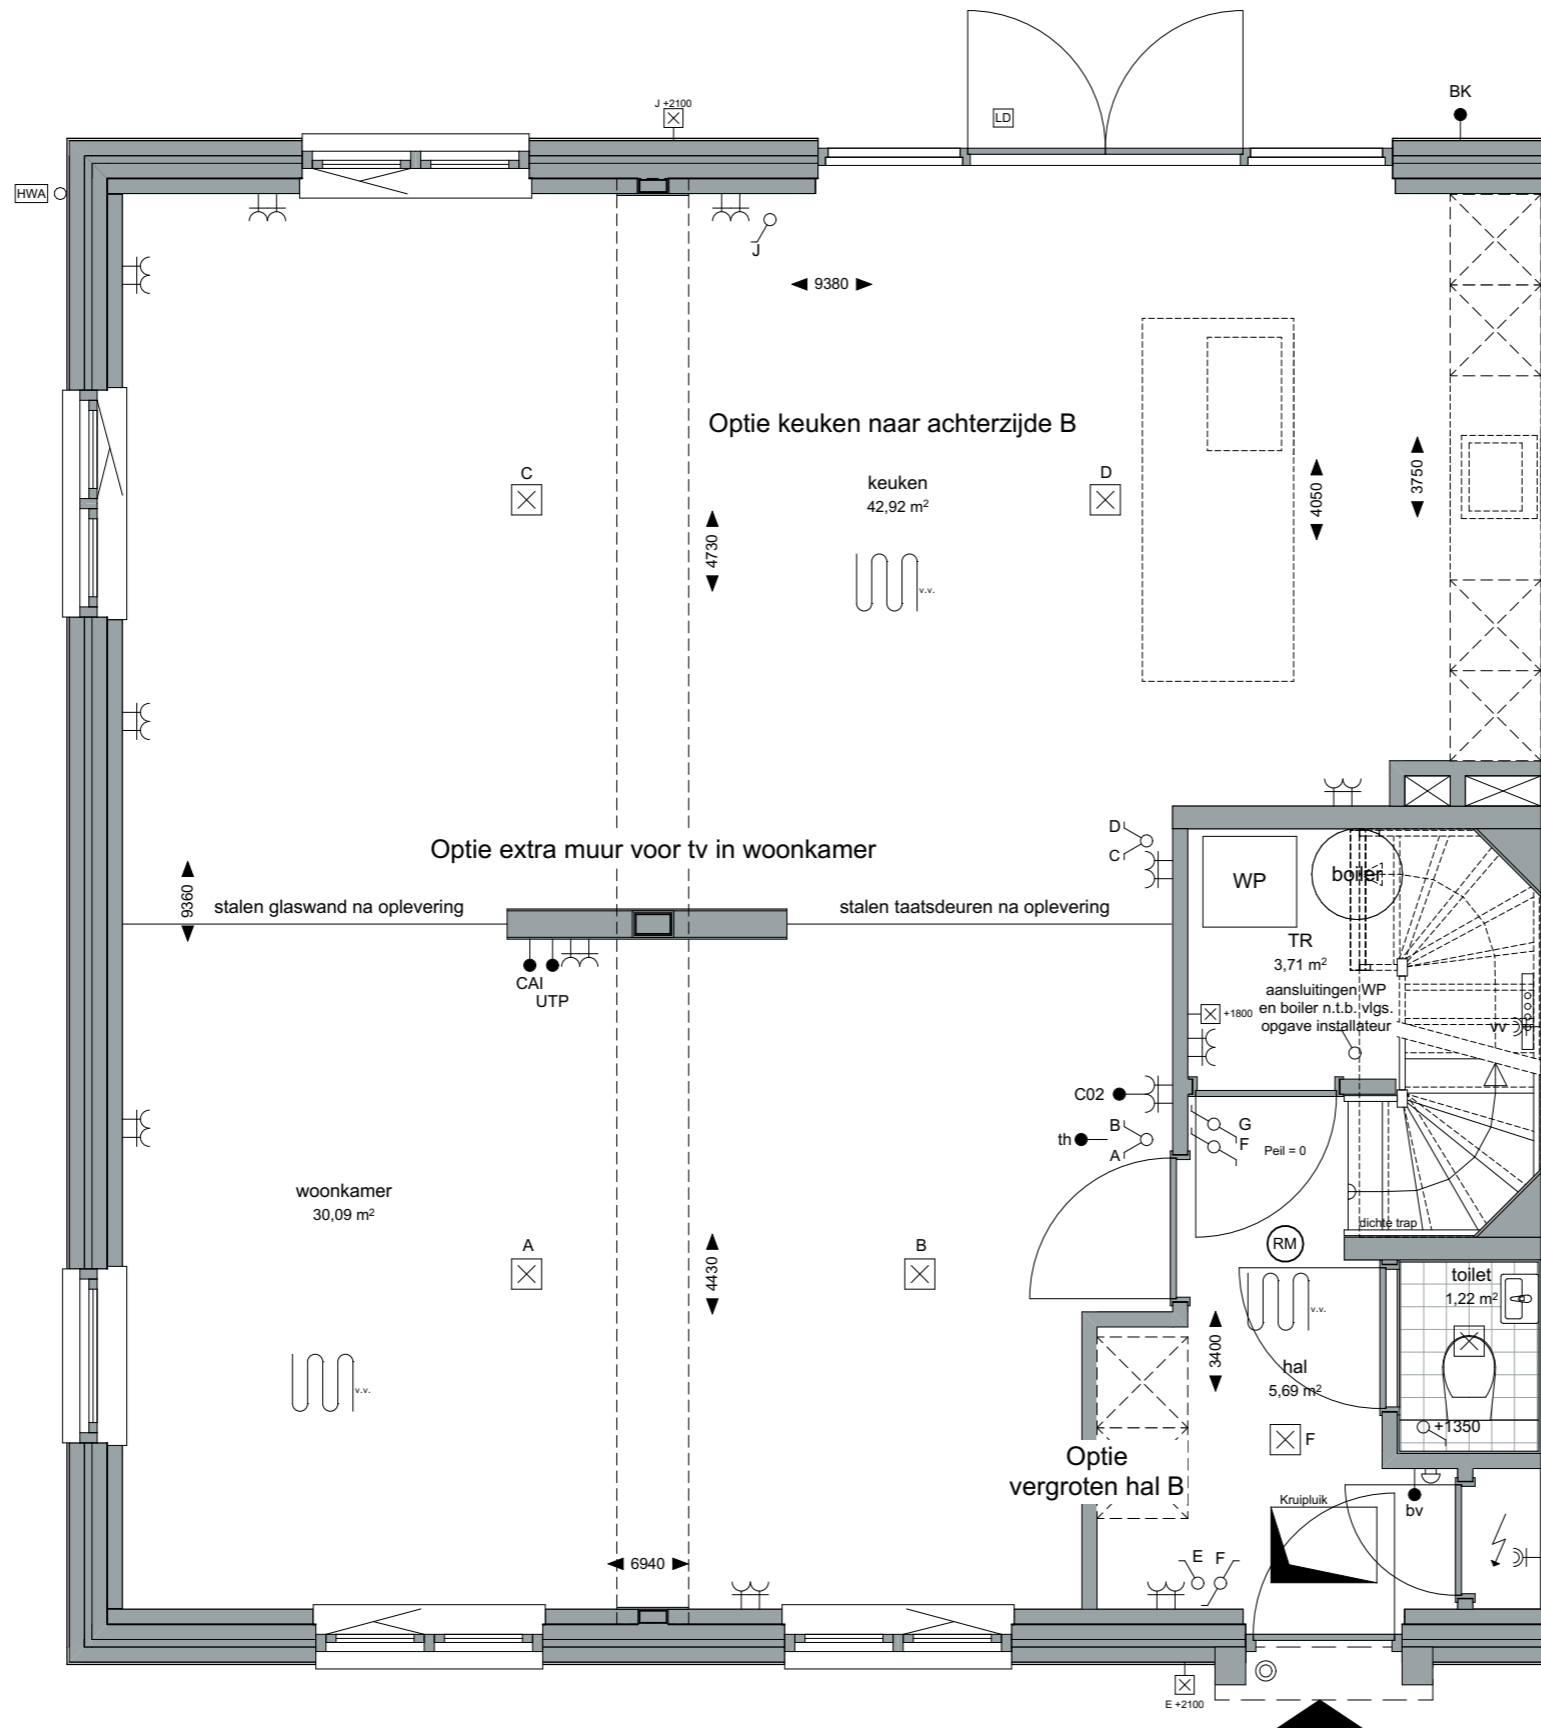

Type:  
**Blok 33**

Getekend:  
LB

Optie uitbouw 1.2m  
Optie schuifpui  
Optie keuken naar achterzijde A  
Optie vergroten hal A

**Vechtse hoeve**

Getekend:  
bouwnummer 137  
Gespiegeld:  
bouwnummer 138

Gevelindeling indicatief;  
zie gevelindeling basisverkooptekening

Project:  
Weesperluis 3B;

Fase:  
Optie verkooptekeningen bnr. 137  
en 138

Schaal:  
1:50

formaat:  
A3

Datum:  
19-01-2024

project nummer:  
0583

tekening nummer:  
VK-137-0201

tekening naam:  
**Optietekening**

Type:  
**Blok 33**

Getekend:  
LB

Optie keuken naar achterzijde B  
Optie extra muur voor tv in woonkamer  
Optie vergroten hal B

**Vechtse hoeve**

Getekend:  
bouwnummer 137  
Gespiegeld:  
bouwnummer 138

Gevelindeling indicatief;  
zie gevelindeling basisverkooptekening

**ZVA**

Zeinstra Veerbeek Architecten

info@zeinstraveerbeek.nl

**WEESPER  
SLUIS**