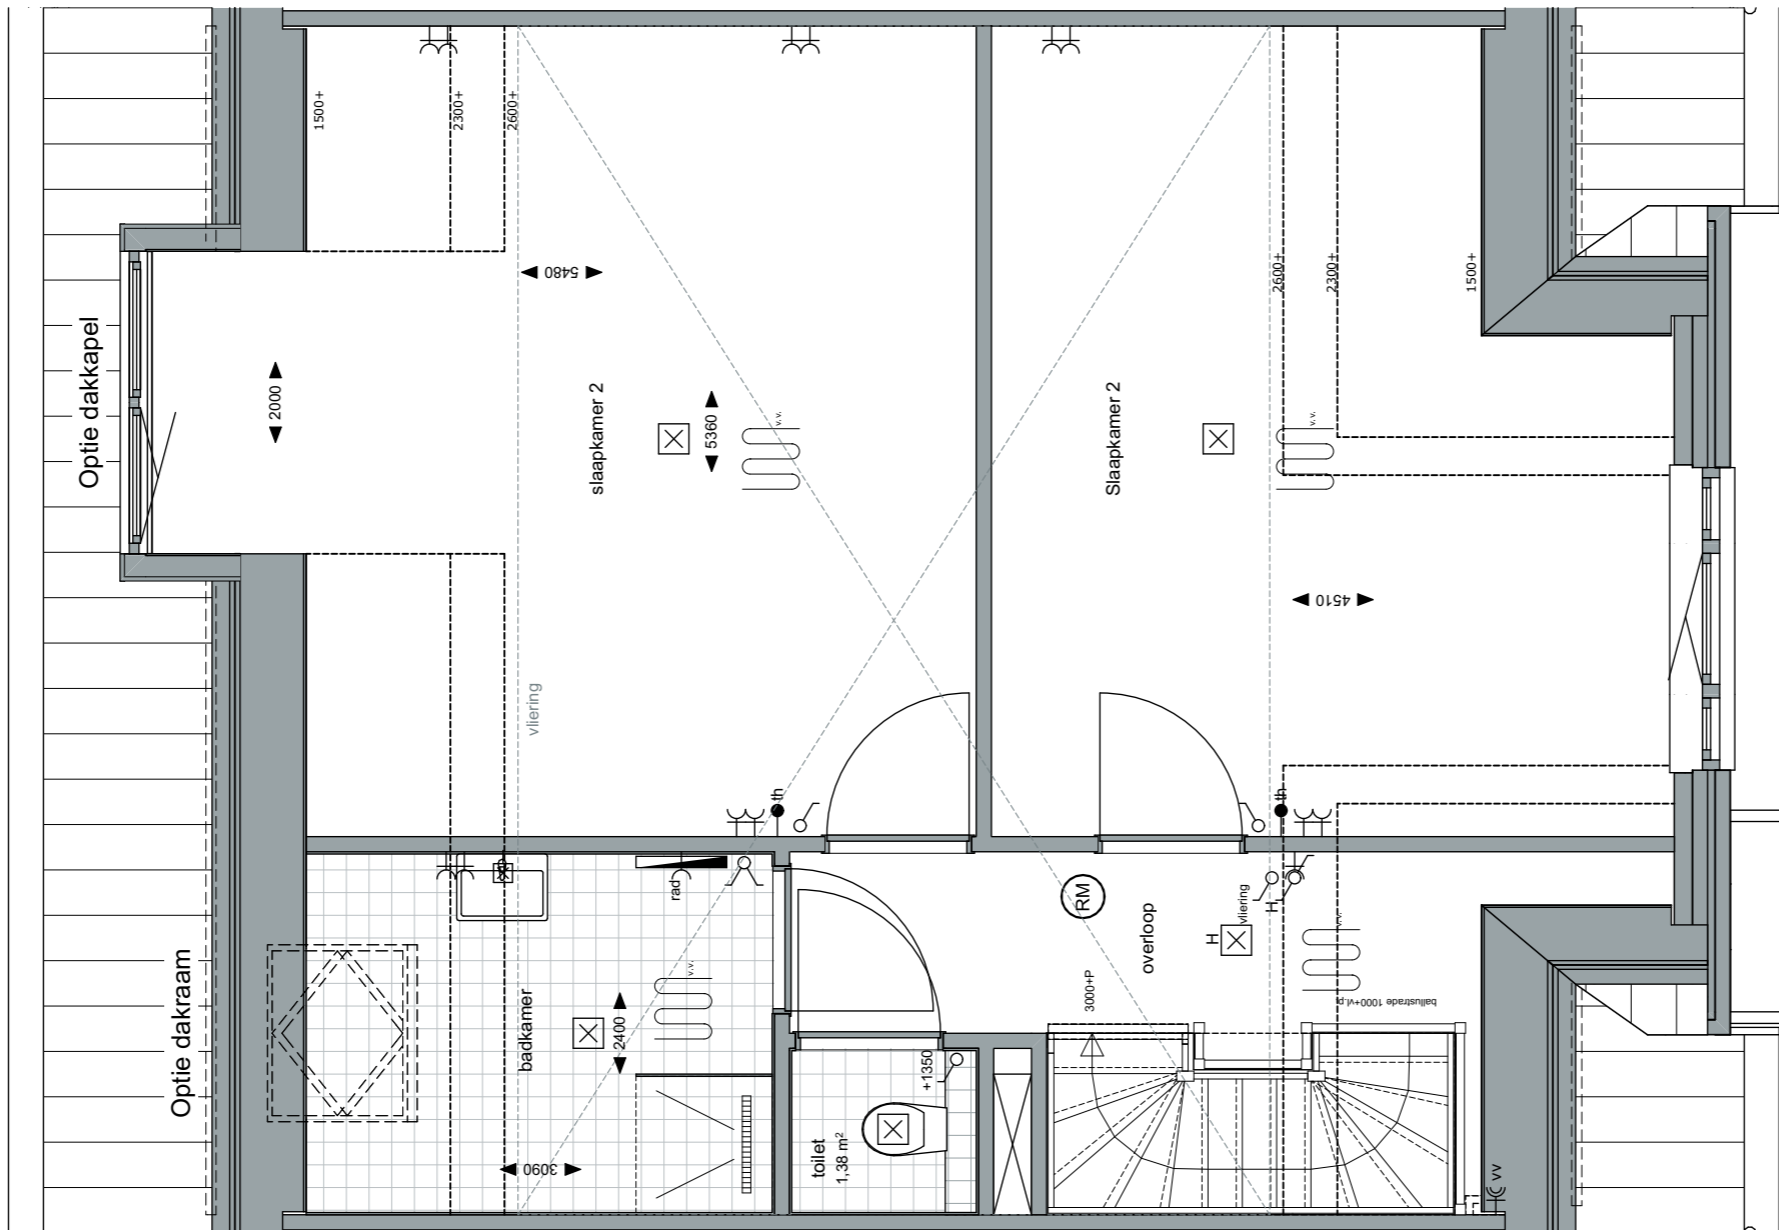

Schaal:
1:50

formaat:
A3

Datum:
19-01-2024

project nummer:
0583

tekening nummer:
VK-132-0203

tekening naam:
Optietekening

Type:
Blok 31

Getekend:
LB

Optie grote dakkapel

Orangeriehuis
Getekend:
bouwnummers 132

Gevelindeling indicatief;
zie gevelindeling basisverkooptekening

AM

ZVA

Zeinstra Veerbeek Architecten

info@zeinstraveerbeek.nl

**WEESPER
SLUIS**

Schaal:
1:100

formaat:
A3

Datum:
19-01-2024

project nummer:
0583

tekening nummer:
VK-132-0205

tekening naam:
Optietekening

Type:
Blok 31

Getekend:
LB