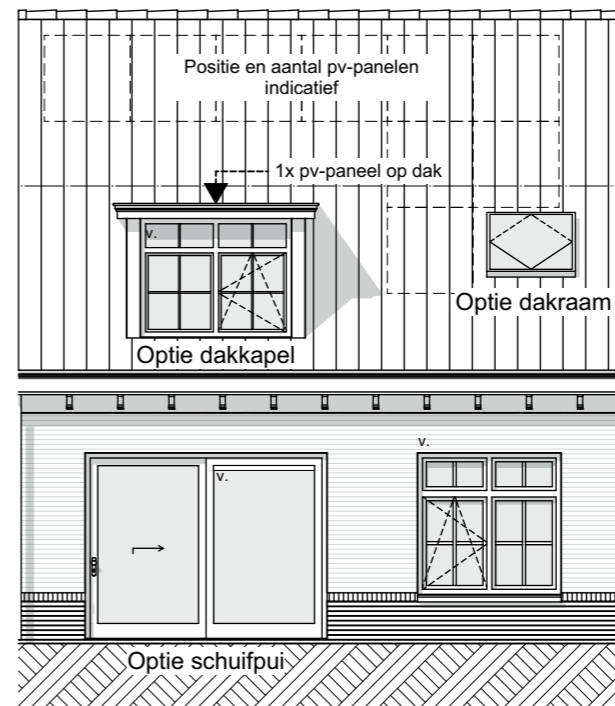

Type:
Blok 31

Getekend:
LB

Optie dakkapel
Optie dakraam

Orangeriehuis
Getekend:
bouwnummers 132

Gevelindeling indicatief;
zie gevelindeling basisverkooptekening

Project:
Weesperluis 3B;

Fase:
Optie verkooptekeningen bnr. 132

Optie uitbouw 1,2m
Optie grote dakkapel
Optie dubbele deuren
Optie vergrote pui
Alleen i.c.m. optie verplaatsen keuken en bijkeuken
Optie schuifpui
Alleen i.c.m. optie verplaatsen keuken en bijkeuken
Optie dakraam
Optie dakkapel