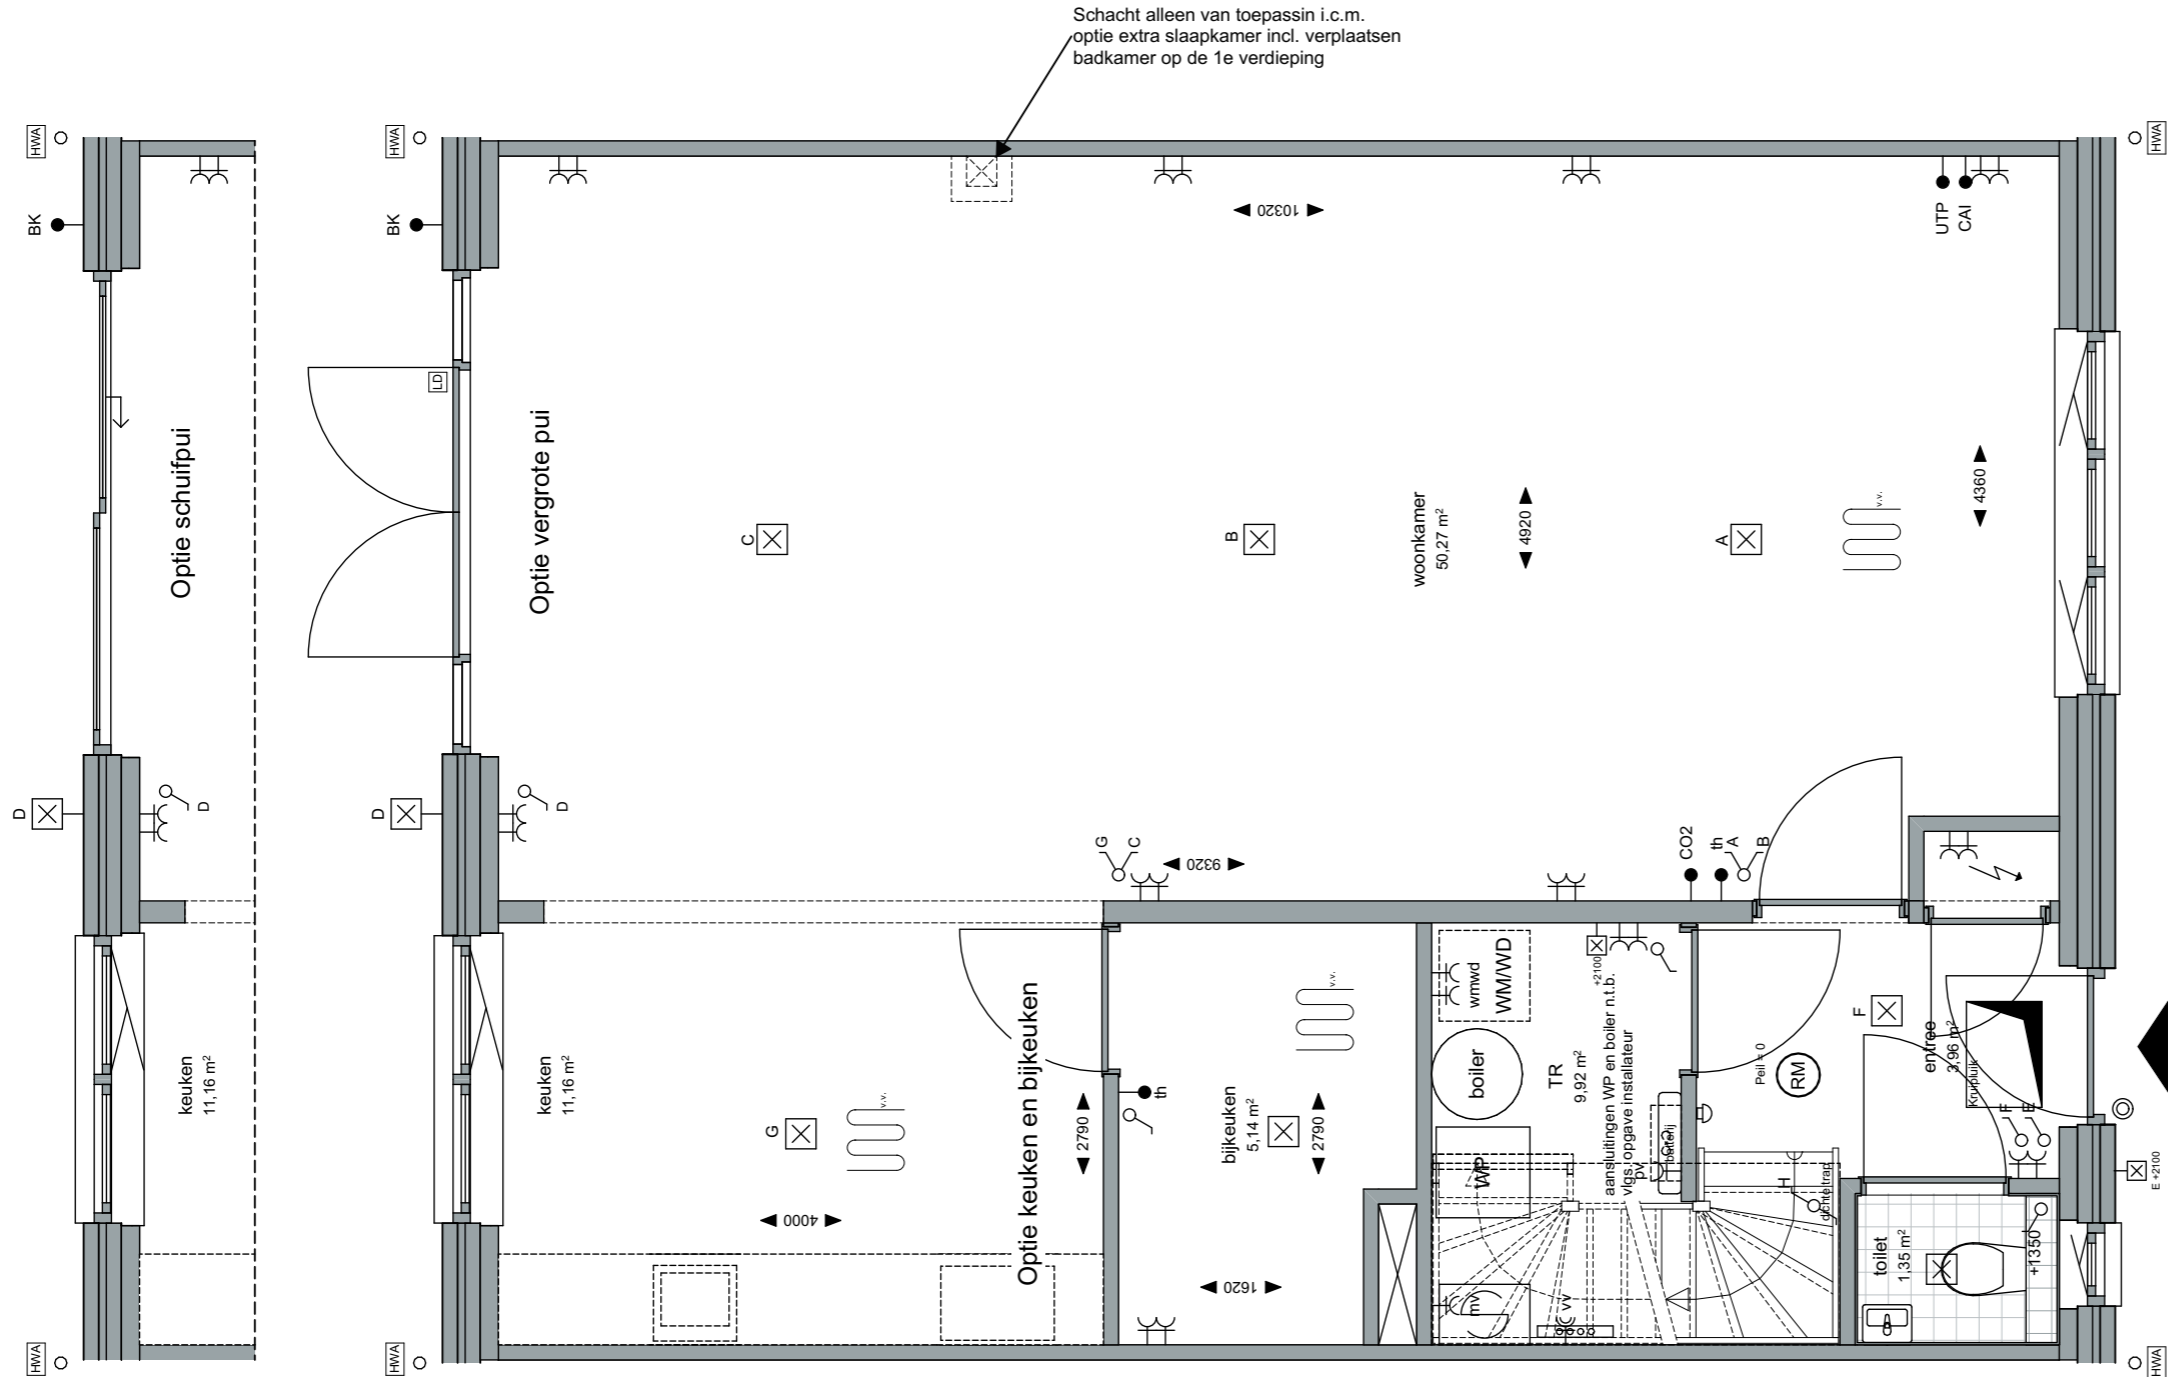

Project:
Weesperluis 3B;

Fase:
Optie verkooptekeningen bnr. 132

Schaal:
1:50

formaat:
A3

Datum:
19-01-2024

project nummer:
0583

tekening nummer:
VK-132-0200

tekening naam:
Optietekening

Type:
Blok 31

Getekend:
LB

Optie keuken en bijkeuken
Optie vergrote pui
*Alleen i.c.m. optie verplaatsen
keuken en bijkeuken*
Optie schuifpui
*Alleen i.c.m. optie verplaatsen
keuken en bijkeuken*

Orangeriehuis
Getekend:
bouwnummers 132

Gevelindeling indicatief;
zie gevelindeling basisverkooptekening

Project:
Weesper sluis 3B;

Fase:
Optie verkooptekeningen bnr. 132

Schaal:
1:50

formaat:
A3

Datum:
19-01-2024

project nummer:
0583

tekening nummer:
VK-132-0201

Schaal:
1:50

formaat:
A3

Datum:
19-01-2024

project nummer:
0583

tekening nummer:
VK-132-0203

tekening naam:
Optietekening

Type:
Blok 31

Getekend:
LB