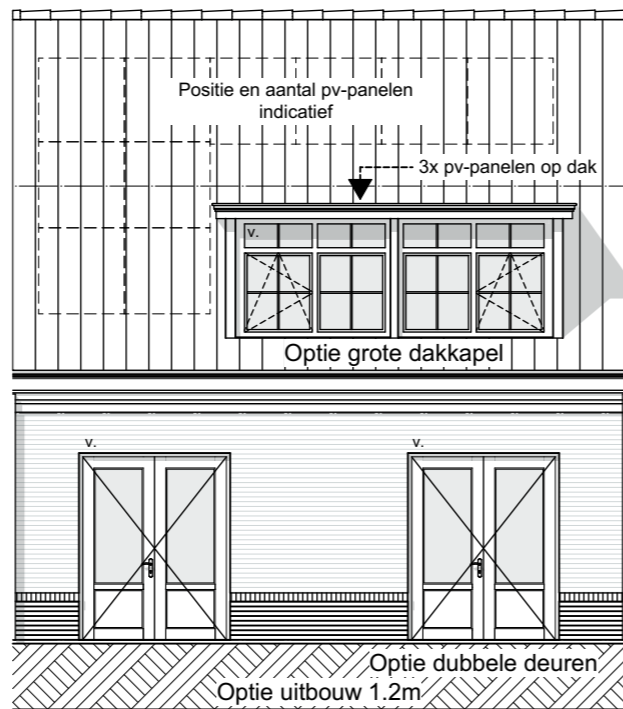

Type:
Blok 31

Getekend:
LB

Optie dakkapel
Optie dakraam

Orangeriehuis
Getekend:
bouwnummers 132

Gevelindeling indicatief;
zie gevelindeling basisverkooptekening

Project:
Weesperluis 3B;

Fase:
Optie verkooptekeningen bnr. 132