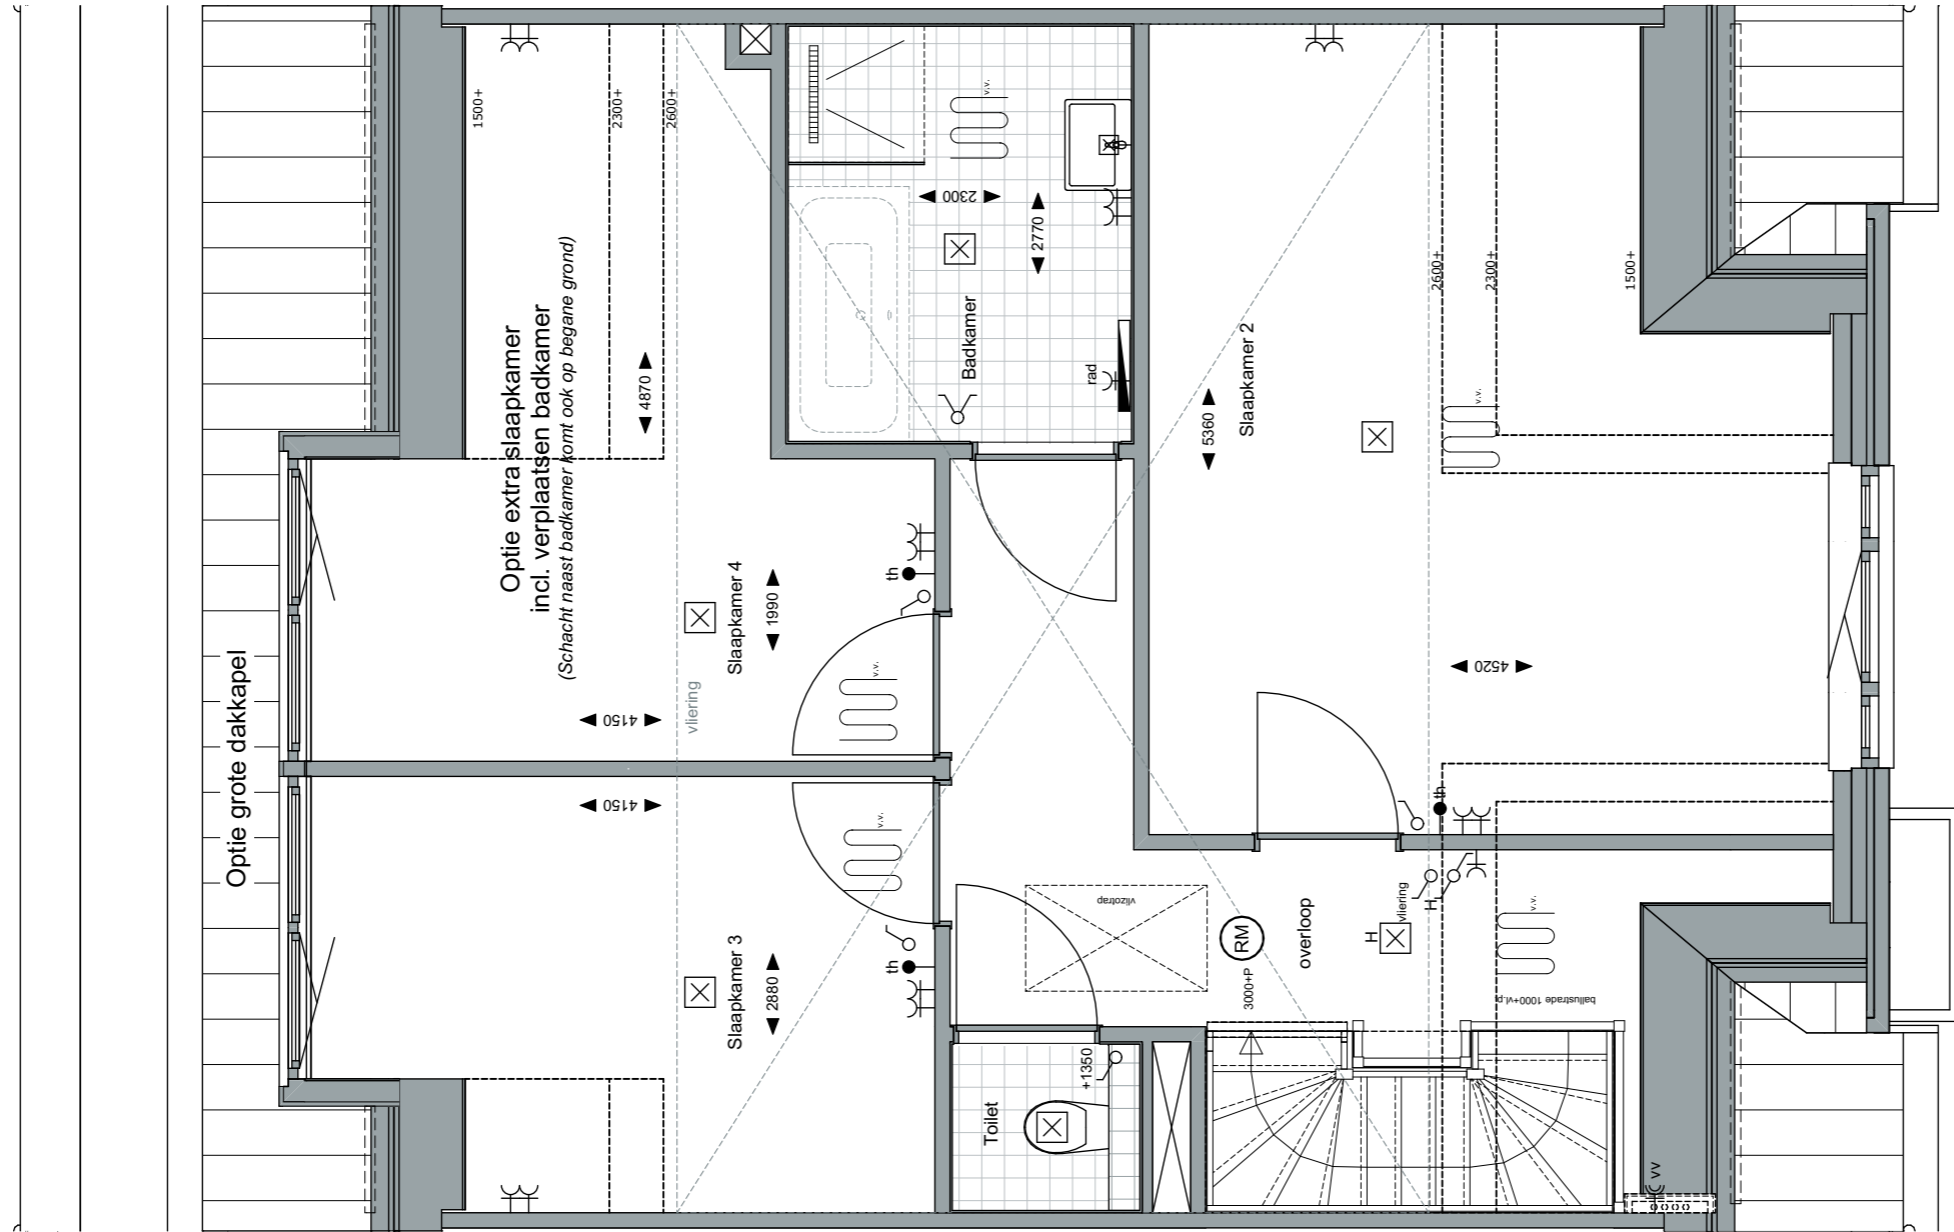

Gevelindeling indicatief;
zie gevelindeling basisverkooptekening

Project:
Weesper sluis 3B;

Fase:
Optie verkooptekeningen bnr. 132

Schaal:
1:50

formaat:
A3

Datum:
19-01-2024

project nummer:
0583

tekening nummer:
VK-132-0201

tekening naam:
Optietekening

Type:
Blok 31

Getekend:
LB

Optie uitbouw 1,2m
Optie dubbele deuren

Orangeriehuis
Getekend:
bouwnummers 132

Gevelindeling indicatief;
zie gevelindeling basisverkooptekening

ZVA

Zeinstra Veerbeek Architecten

tekening nummer:
VK-132-0202

tekening naam:
Optietekening

Type:
Blok 31

Getekend:
LB

Optie grote dakkapel
Optie extra slaapkamer i.c.m.
verplaatsen badkamer
Alleen i.c.m. optie grote dakkapel

Orangeriehuis
Getekend:
bouwnummers 132

Schaal:
1:50

formaat:
A3

Datum:
19-01-2024

project nummer:
0583

tekening nummer:
VK-132-0203

tekening naam:
Optietekening

Type:
Blok 31

Getekend:
LB