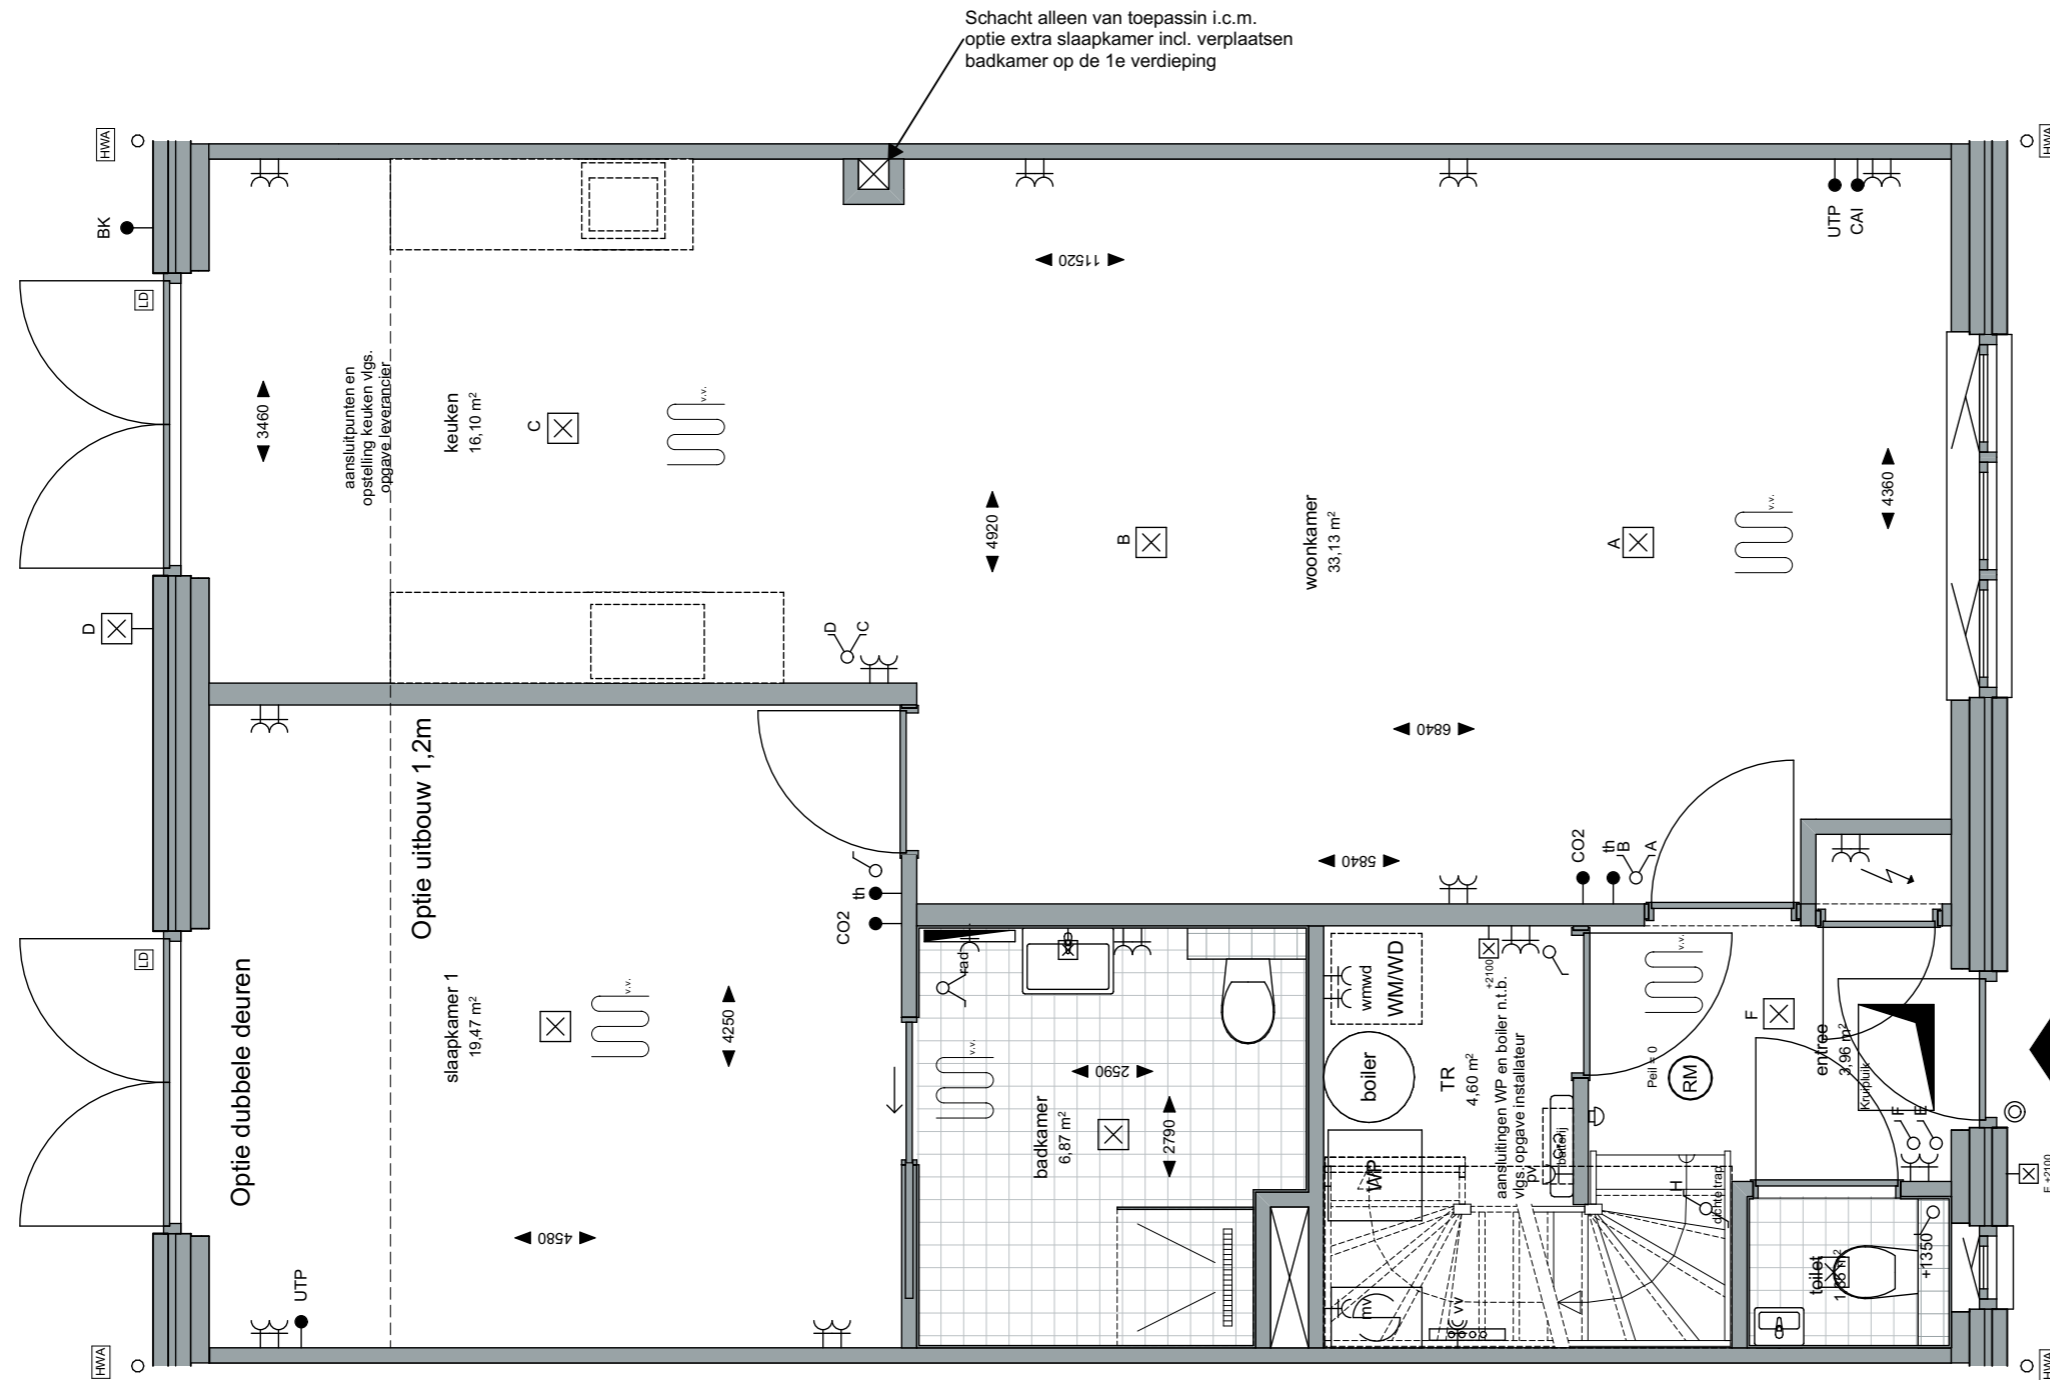

tekening naam:
Optietekening

Type:
Blok 31

Getekend:
LB

Optie uitbouw 1,2m
Optie dubbele deuren

Orangeriehuis
Getekend:
bouwnummers 132

Gevelindeling indicatief;
zie gevelindeling basisverkooptekening

ZVA

Zeinstra Veerbeek Architecten

tekening nummer:
VK-132-0202

tekening naam:
Optietekening

Type:
Blok 31

Getekend:
LB

Optie grote dakkapel
Optie extra slaapkamer i.c.m.
verplaatsen badkamer
Alleen i.c.m. optie grote dakkapel

Orangeriehuis
Getekend:
bouwnummers 132

Schaal:
1:50

formaat:
A3

Datum:
19-01-2024

project nummer:
0583

tekening nummer:
VK-132-0203

tekening naam:
Optietekening

Type:
Blok 31

Getekend:
LB

Schaal:
1:100

formaat:
A3

Datum:
19-01-2024

project nummer:
0583

tekening nummer:
VK-132-0205

tekening naam:
Optietekening

Type:
Blok 31

Getekend:
LB