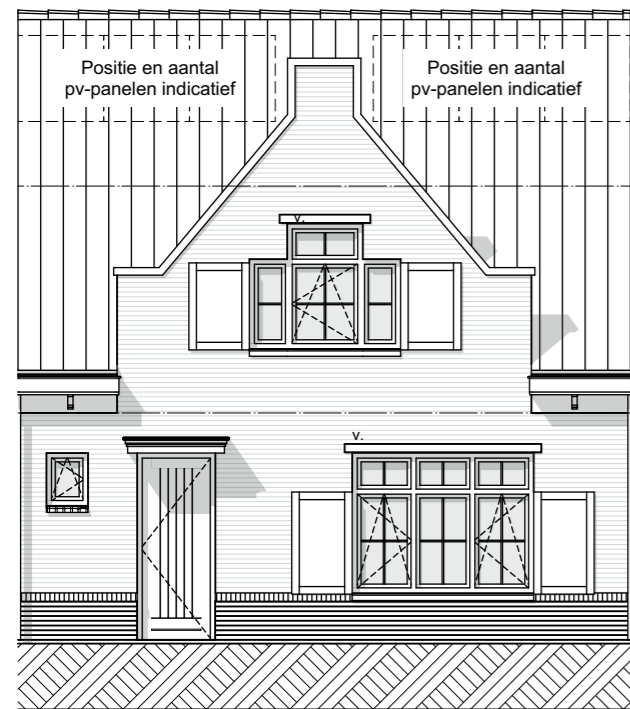

Type:
Blok 31

Getekend:
LB

Optie dakkapel
Optie dakraam

Orangeriehuis
Getekend:
bouwnummers 132

Gevelindeling indicatief;
zie gevelindeling basisverkooptekening

Project:
Weesperluis 3B;

Fase:
Optie verkooptekeningen bnr. 132