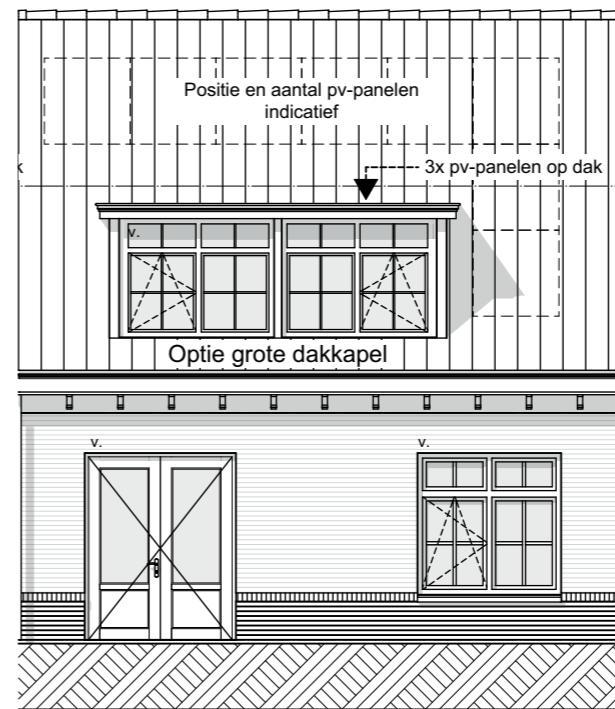

Type:
Blok 31

Getekend:
LB

Optie dakkapel
Optie dakraam

Orangeriehuis
Getekend:
bouwnummers 132

Gevelindeling indicatief;
zie gevelindeling basisverkooptekening

Project:
Weesperluis 3B;

Fase:
Optie verkooptekeningen bnr. 132

Schaal:
1:100

formaat:
A3

Datum:
19-01-2024

project nummer:
0583

tekening nummer:
VK-132-0205

tekening naam:
Optietekening

Type:
Blok 31

Getekend:
LB