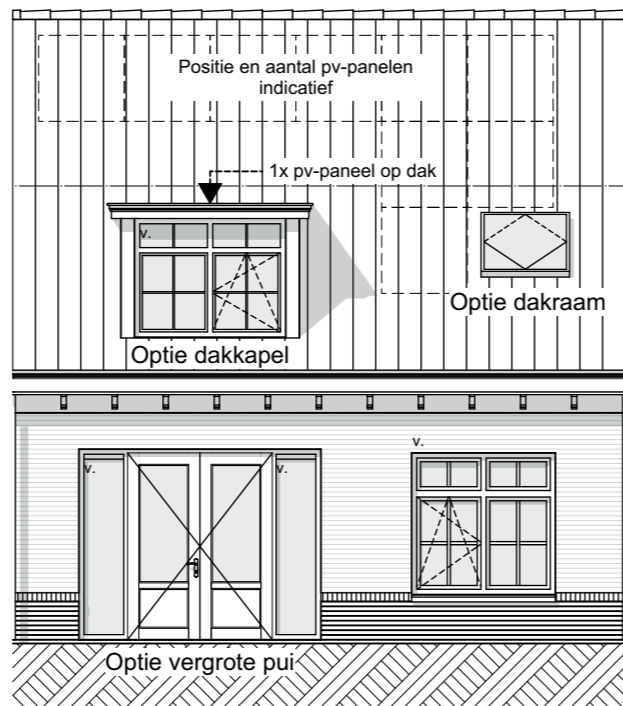

Type:
Blok 31

Getekend:
LB

Optie dakkapel
Optie dakraam

Orangeriehuis
Getekend:
bouwnummers 132

Gevelindeling indicatief;
zie gevelindeling basisverkooptekening

Project:
Weesperluis 3B;

Fase:
Optie verkooptekeningen bnr. 132

Optie uitbouw 1,2m
Optie grote dakkapel
Optie dubbele deuren
Optie vergrote pui
Alleen i.c.m. optie verplaatsen keuken en bijkeuken
Optie schuifpui
Alleen i.c.m. optie verplaatsen keuken en bijkeuken
Optie dakraam
Optie dakkapel