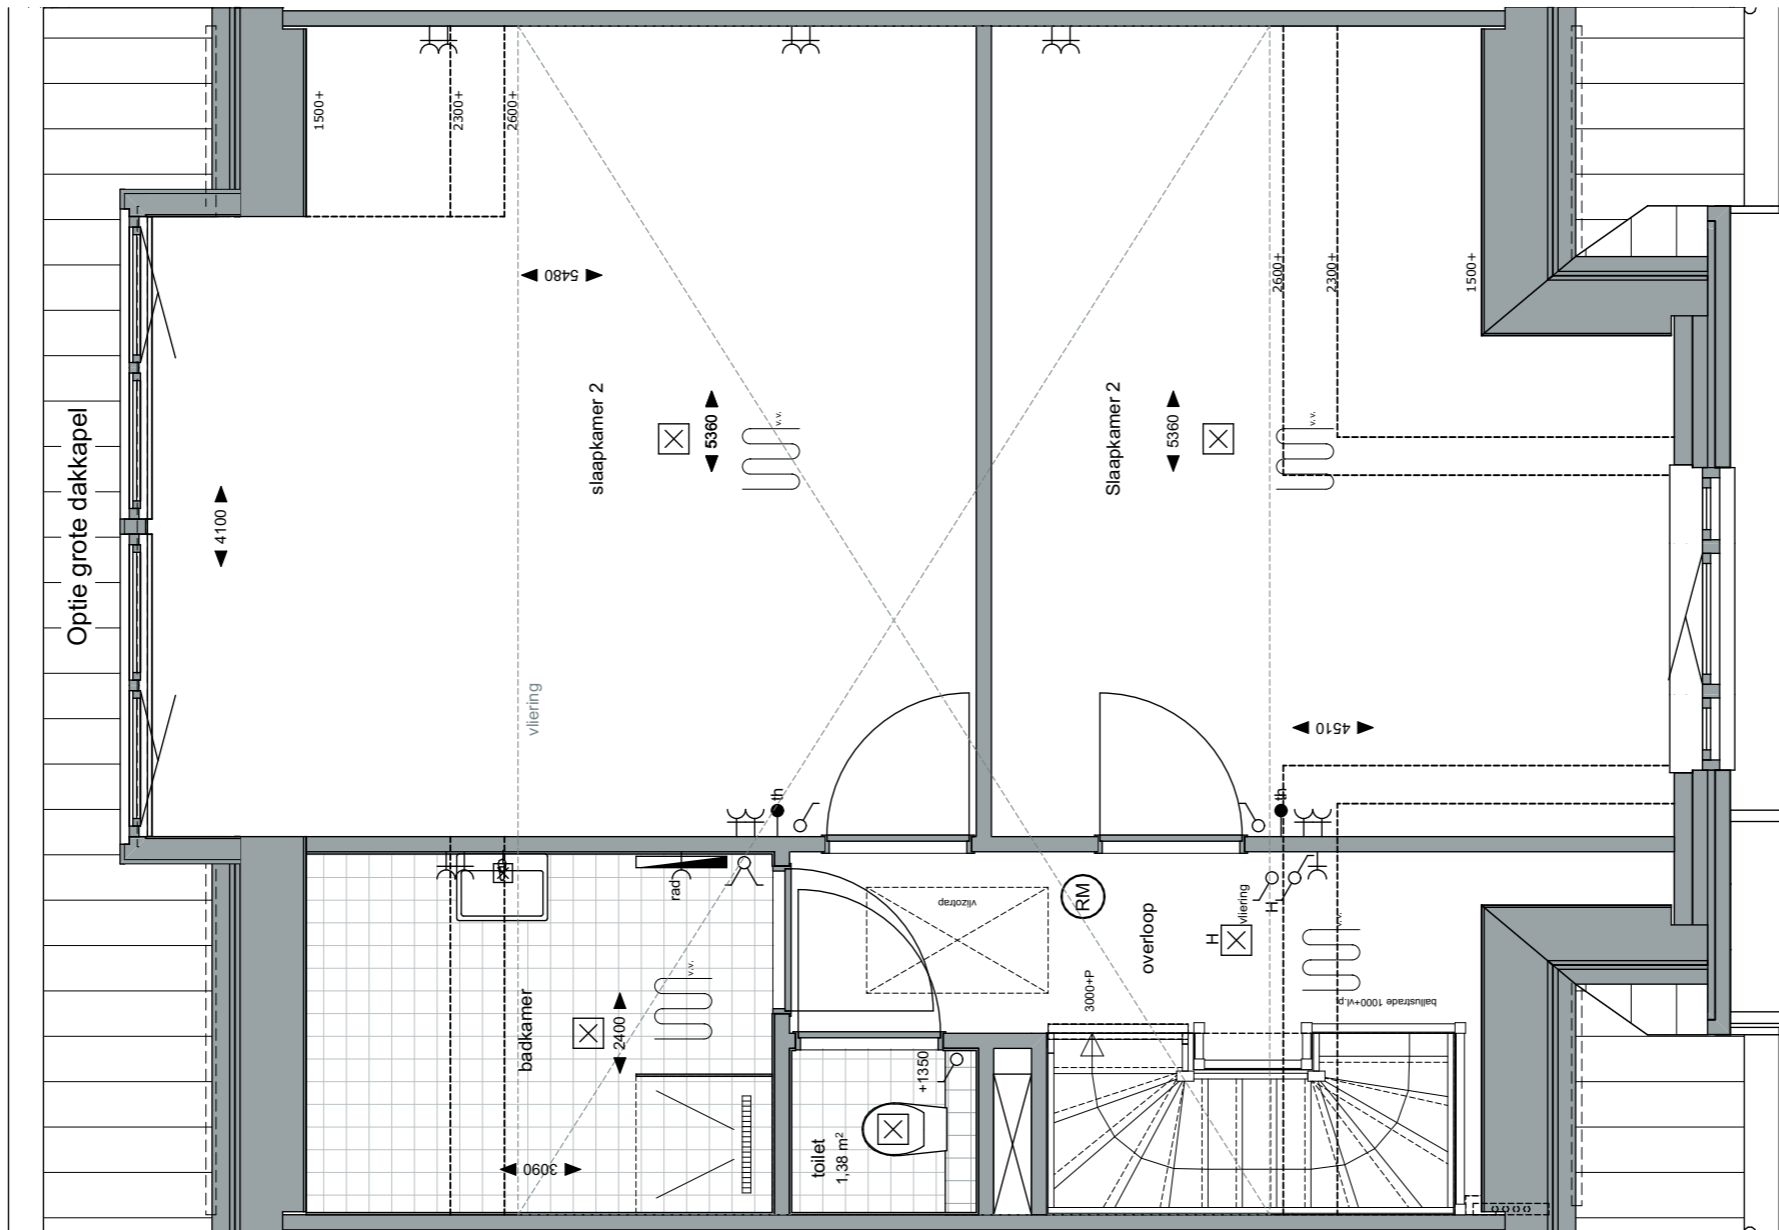

ZVA

Zeinstra Veerbeek Architecten

info@zeinstraveerbeek.nl

**WEESPER
SLUIS**

Project:
Weesperluis 3B;

Fase:
Optie verkooptekeningen bnr. 132

Schaal:
1:50

formaat:
A3

Datum:
19-01-2024

project nummer:
0583

tekening nummer:
VK-132-0203

tekening naam:
Optietekening

Type:
Blok 31

Getekend:
LB

Optie grote dakkapel

Orangeriehuis
Getekend:
bouwnummers 132

Gevelindeling indicatief;
zie gevelindeling basisverkooptekening

AM