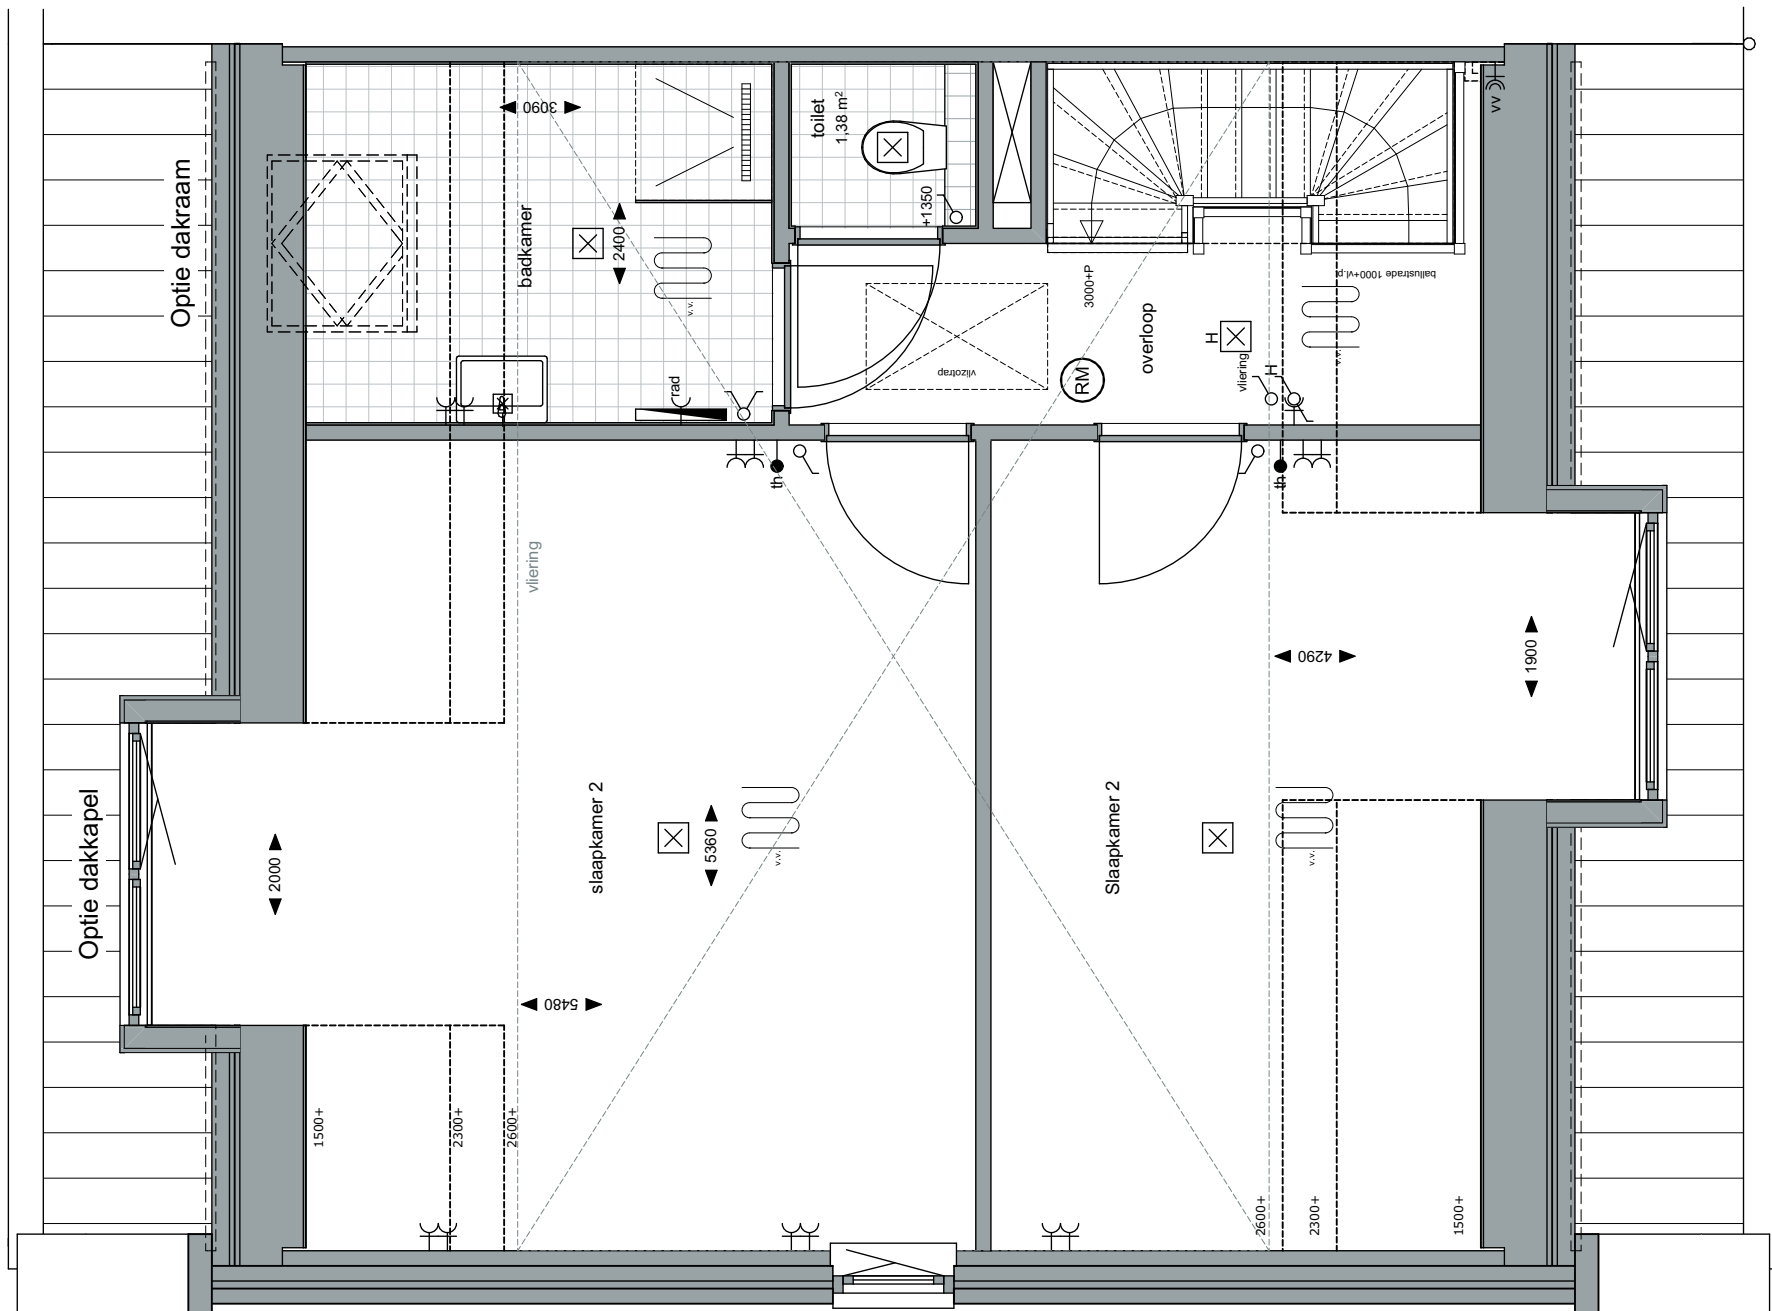

tekening naam:
Optietekening

Type:
Blok 31

Getekend:
LB

Optie uitbouw 1,2m
Optie dubbele deuren

Orangeriehuis
Getekend:
bouwnummers 131

Gevelindeling indicatief;
zie gevelindeling basisverkooptekening

Schacht alleen van toepassin i.c.m.
optie extra slaapkamer incl. verplaatsen
badkamer op de 1e verdieping

Fase:
Optie verkooptekeningen bnr. 131

Schaal:
1:50

formaat:
A3

Datum:
19-01-2024

project nummer:
0583

tekening nummer:
VK-131-0203

tekening naam:
Optietekening

Type:
Blok 31

Getekend:
LB

Optie grote dakkapel

Orangeriehuis
Getekend:
bouwnummers 131

Gevelindeling indicatief;
zie gevelindeling basisverkooptekening

AM

ZVA

Zeinstra Veerbeek Architecten

info@zeinstraveerbeek.nl

**WEESPER
SLUIS**

Project:
Weesperluis 3B;

Fase:
Optie verkooptekeningen bnr. 131

Schaal:
1:50

formaat:
A3

Datum:
19-01-2024

project nummer:
0583

tekening nummer:
VK-131-0204