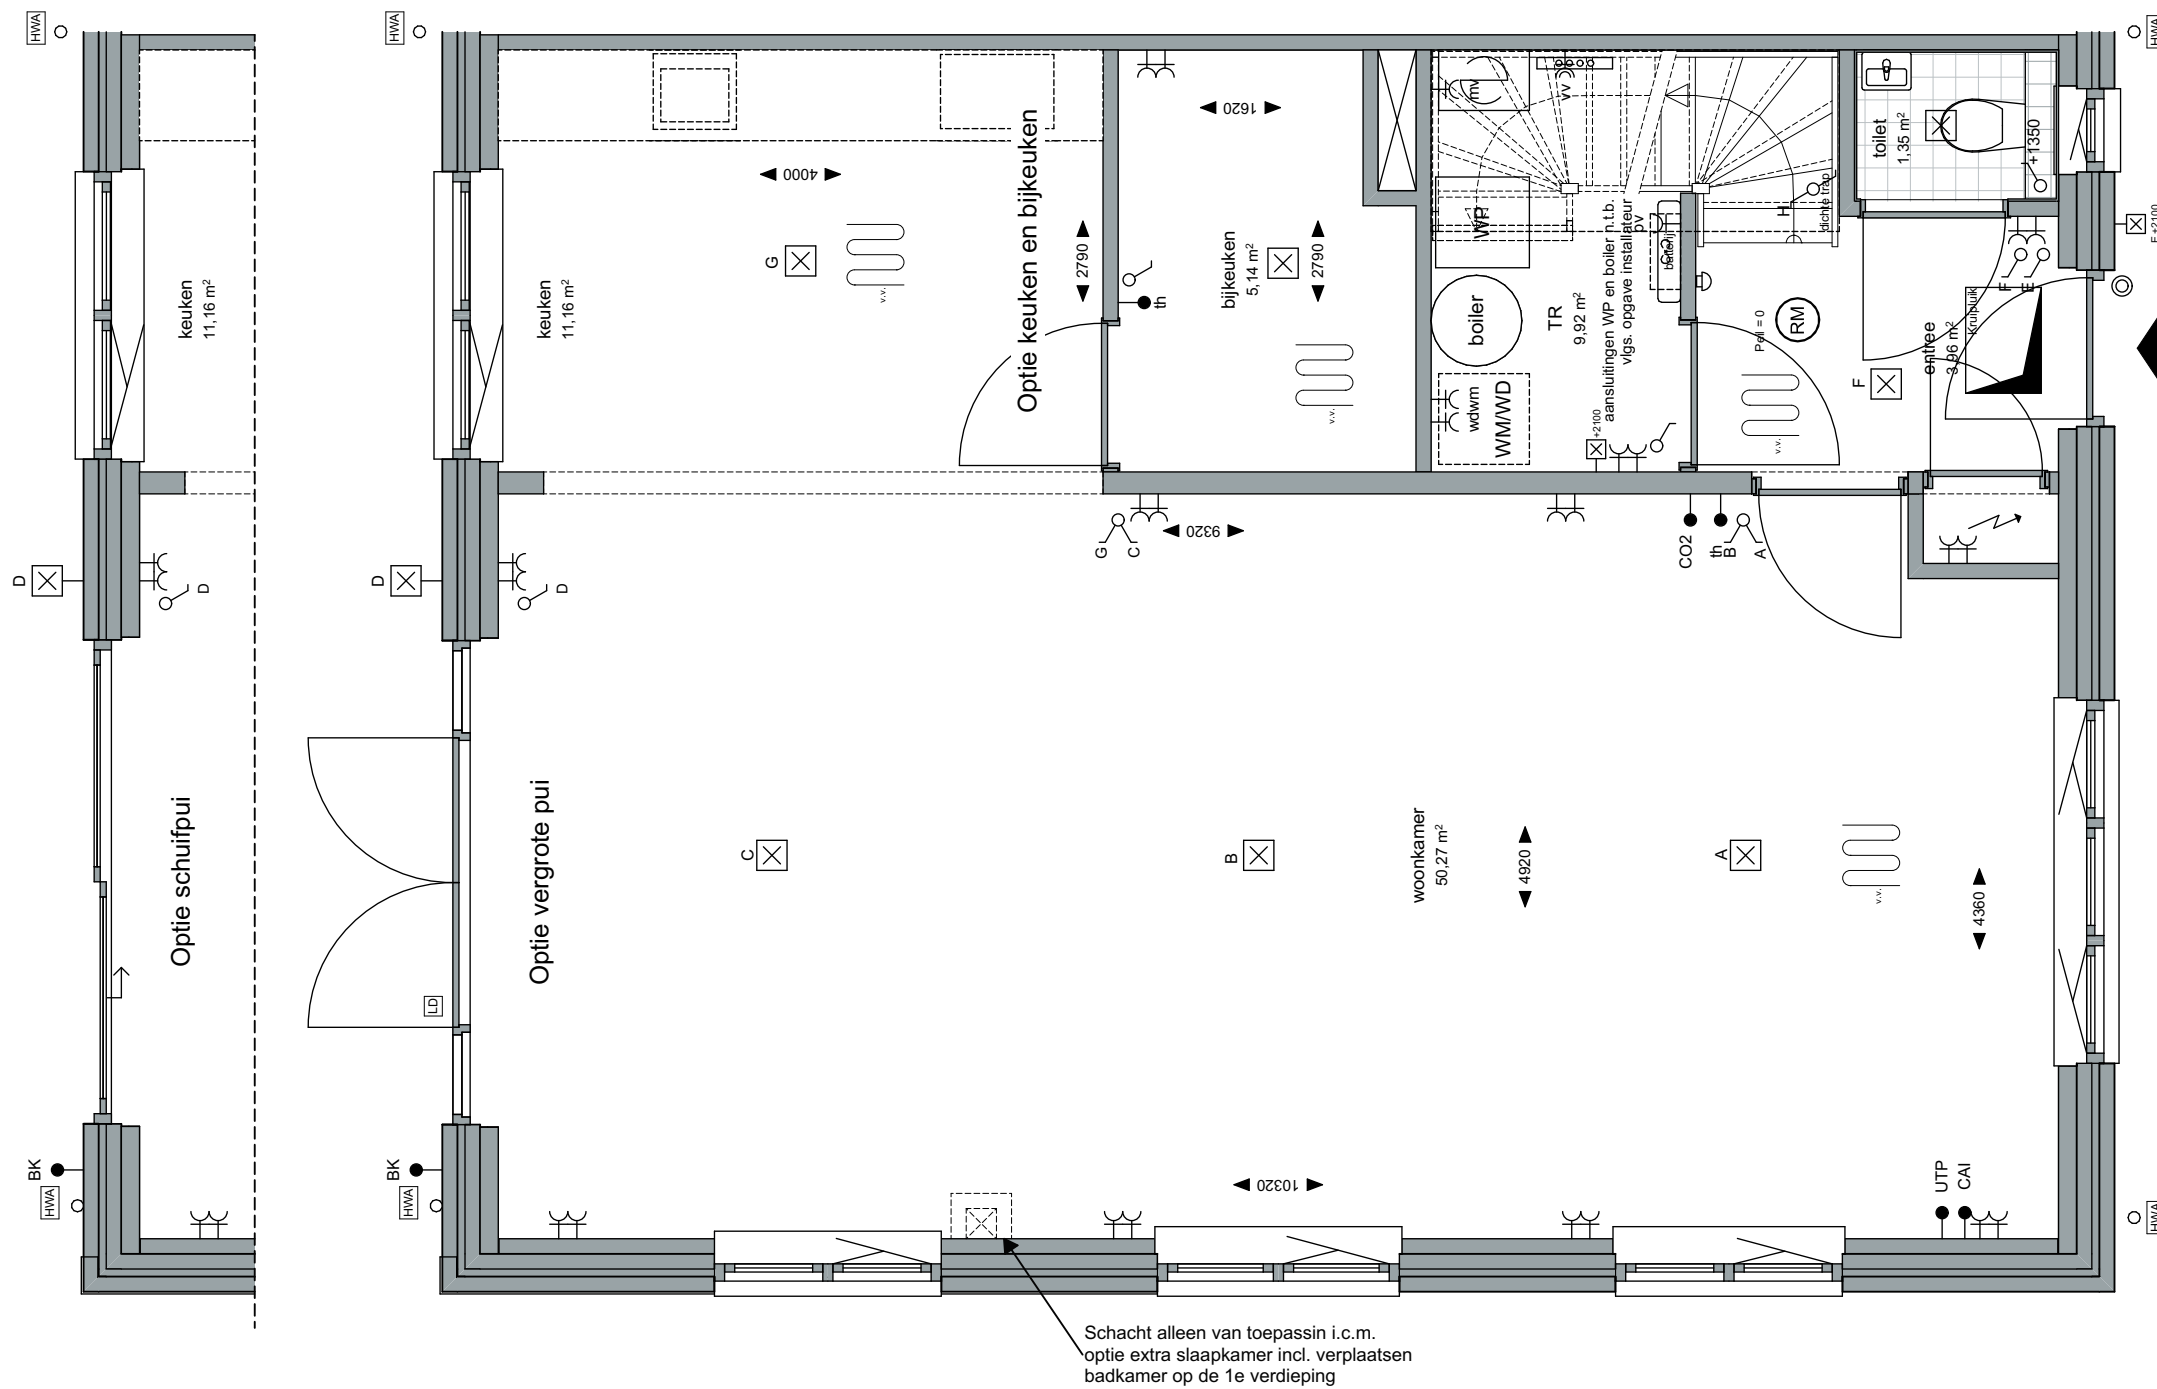

Project:
Weesperluis 3B;

Fase:
Optie verkooptekeningen bnr. 131

Schaal:
1:50

formaat:
A3

Datum:
19-01-2024

project nummer:
0583

tekening nummer:
VK-131-0200

tekening naam:
Optietekening

Type:
Blok 31

Getekend:
LB

Optie keuken en bijkeuken
Optie vergrote pui
*Alleen i.c.m. optie verplaatsen
keuken en bijkeuken*
Optie schuifpui
*Alleen i.c.m. optie verplaatsen
keuken en bijkeuken*

Orangeriehuis
Getekend:
bouwnummers 131

Gevelindeling indicatief;
zie gevelindeling basisverkooptekening

Project:
Weesperluis 3B;

Fase:
Optie verkooptekeningen bnr. 131

Schaal:
1:50

formaat:
A3

Datum:
19-01-2024

project nummer:
0583

tekening nummer:
VK-131-0201

tekening naam:
Optietekening

Type:
Blok 31

Getekend:
LB

Optie uitbouw 1,2m
Optie dubbele deuren

Orangeriehuis
Getekend:
bouwnummers 131

Gevelindeling indicatief;
zie gevelindeling basisverkooptekening

Schacht alleen van toepassin i.c.m.
optie extra slaapkamer incl. verplaatsen
badkamer op de 1e verdieping