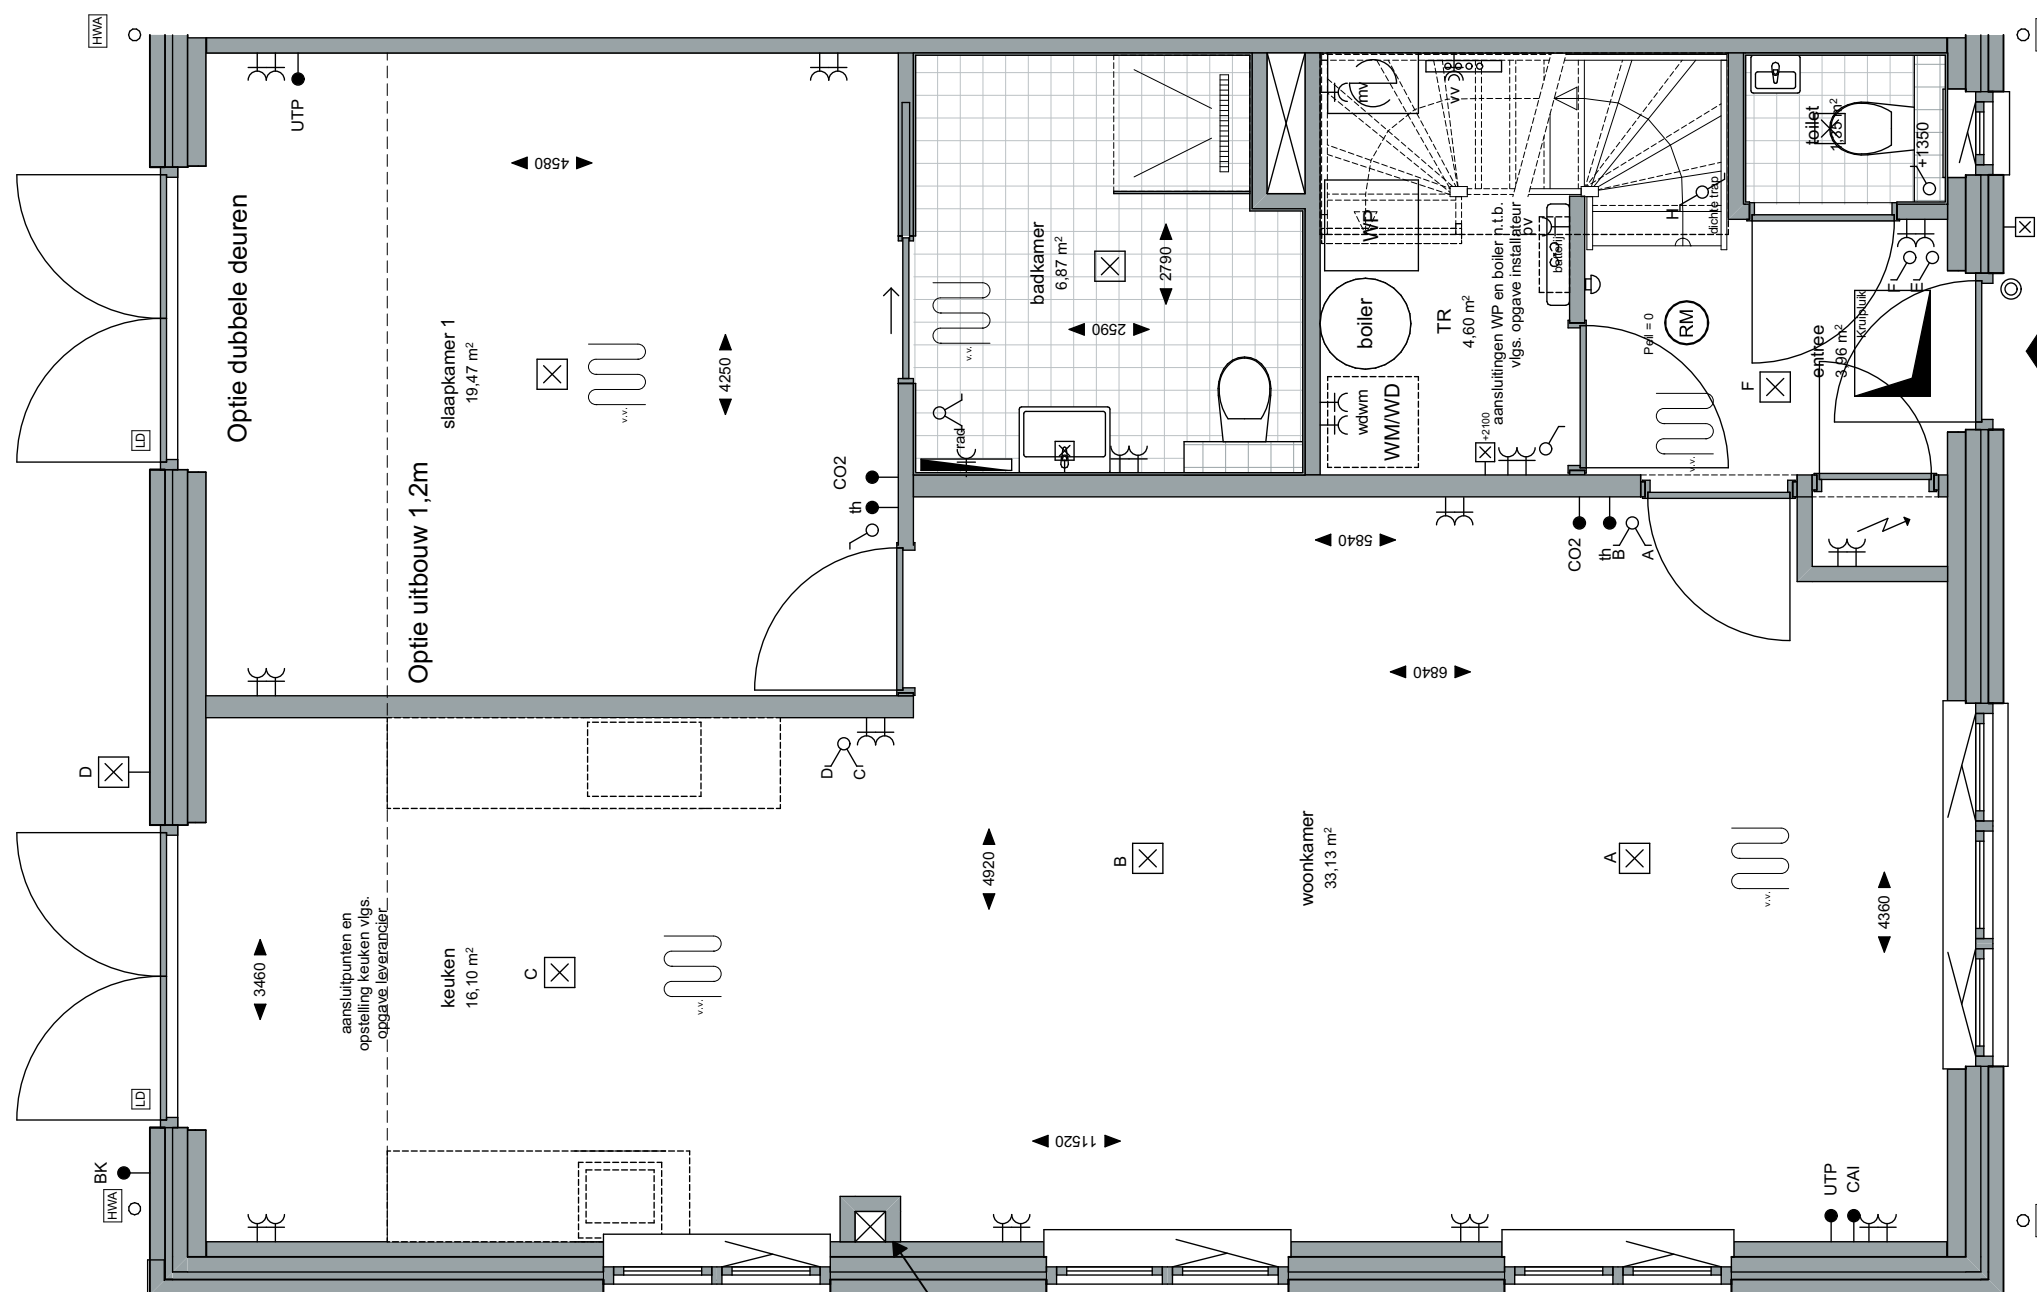

Gevelindeling indicatief;
zie gevelindeling basisverkooptekening

Project:
Weesperluis 3B;

Fase:
Optie verkooptekeningen bnr. 131

Schaal:
1:50

formaat:
A3

Datum:
19-01-2024

project nummer:
0583

tekening nummer:
VK-131-0201

tekening naam:
Optietekening

Type:
Blok 31

Getekend:
LB

Optie uitbouw 1,2m
Optie dubbele deuren

Orangeriehuis
Getekend:
bouwnummers 131

Gevelindeling indicatief;
zie gevelindeling basisverkooptekening

Schacht alleen van toepassin i.c.m.
optie extra slaapkamer incl. verplaatsen
badkamer op de 1e verdieping

Datum:
19-01-2024

project nummer:
0583

tekening nummer:
VK-131-0202

tekening naam:
Optietekening

Type:
Blok 31

Getekend:
LB

Optie grote dakkapel
Optie extra slaapkamer i.c.m.
verplaatsen badkamer
Alleen i.c.m. optie grote dakkapel

Fase:
Optie verkooptekeningen bnr. 131

Schaal:
1:50

formaat:
A3

Datum:
19-01-2024

project nummer:
0583

tekening nummer:
VK-131-0203

tekening naam:
Optietekening

Type:
Blok 31