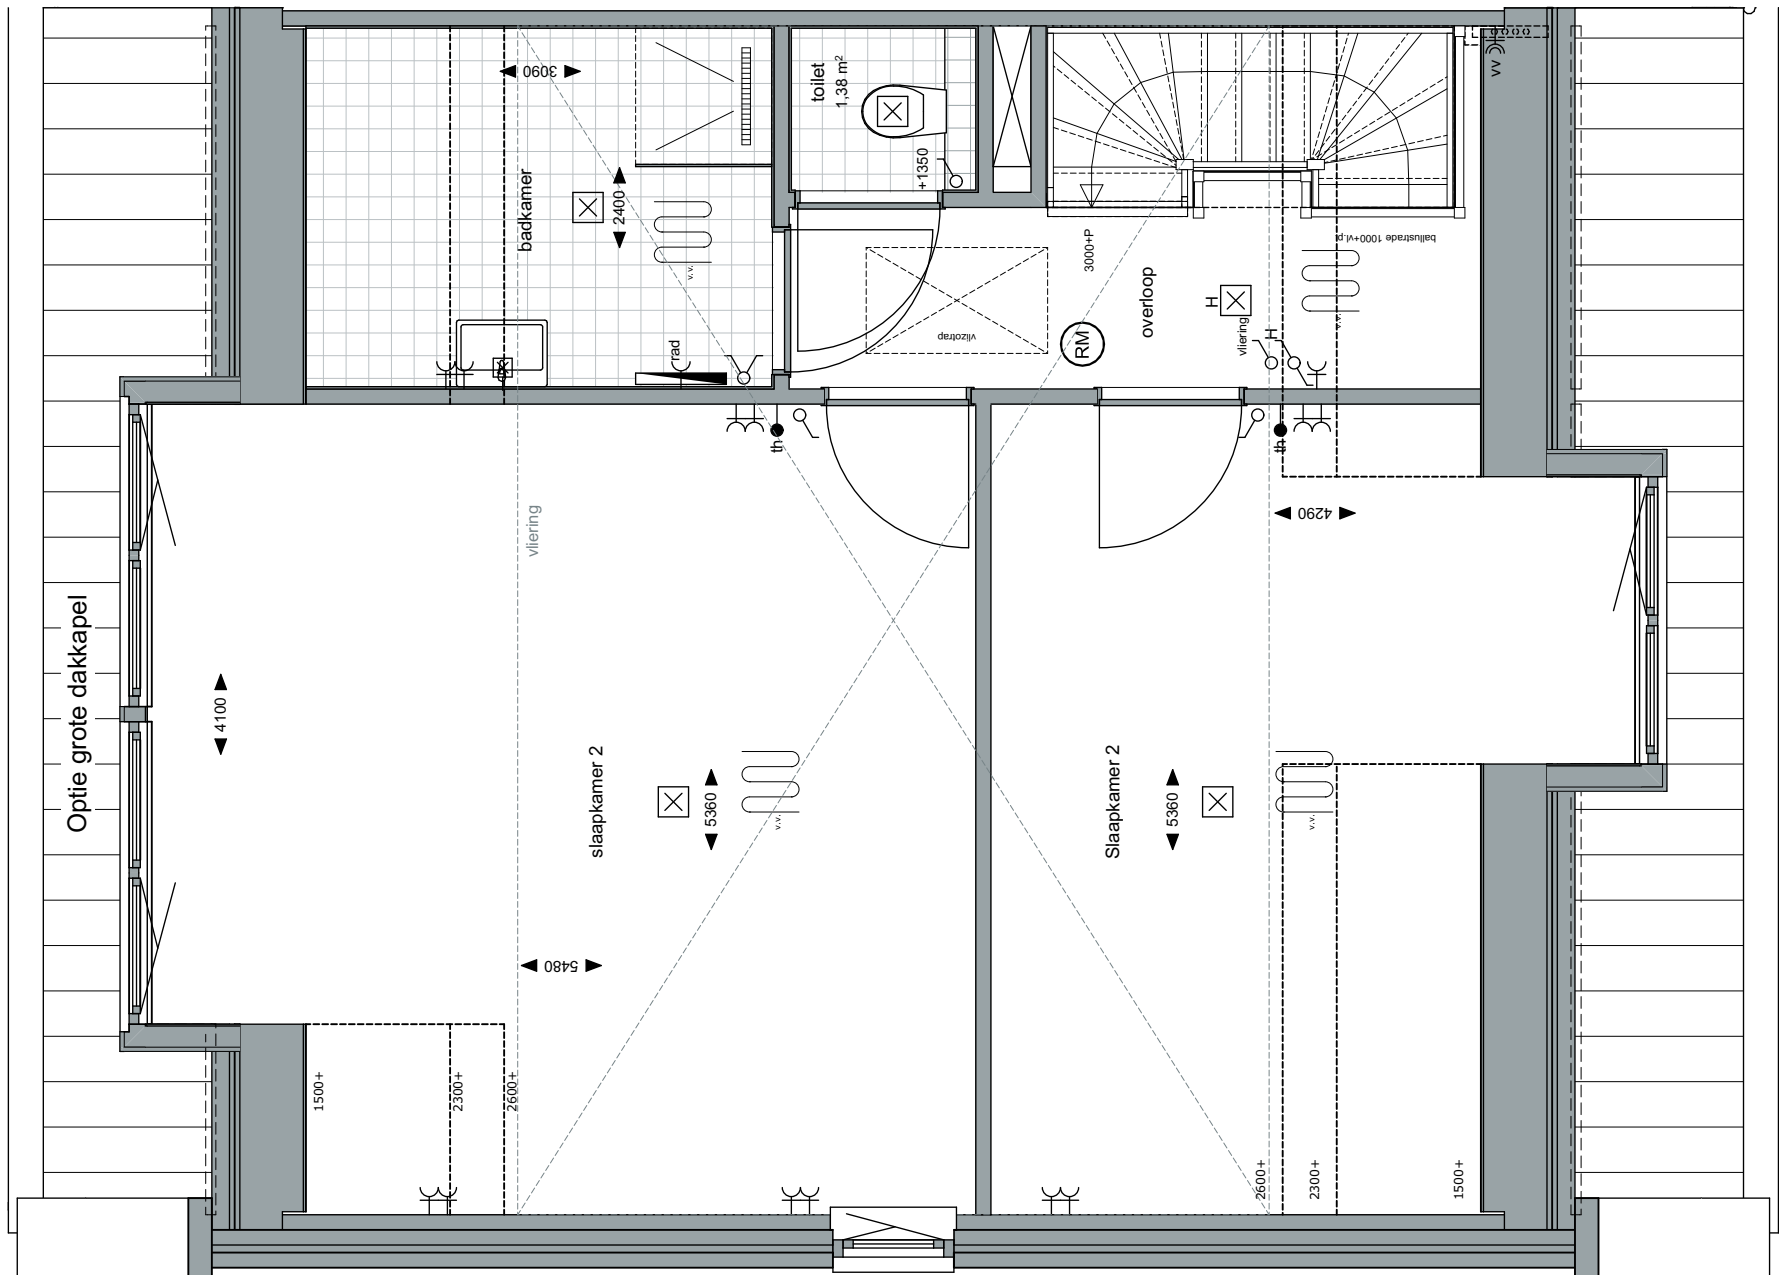

tekening naam:
Optietekening

Type:
Blok 31

Getekend:
LB

Optie uitbouw 1,2m
Optie dubbele deuren

Orangeriehuis
Getekend:
bouwnummers 131

Gevelindeling indicatief;
zie gevelindeling basisverkooptekening

Schacht alleen van toepassin i.c.m.
optie extra slaapkamer incl. verplaatsen
badkamer op de 1e verdieping

Datum:
19-01-2024

project nummer:
0583

tekening nummer:
VK-131-0202

tekening naam:
Optietekening

Type:
Blok 31

Getekend:
LB

Optie grote dakkapel
Optie extra slaapkamer i.c.m.
verplaatsen badkamer
Alleen i.c.m. optie grote dakkapel

Orangeriehuis
Getekend:
bouwnummers 131

Gevelindeling indicatief;
zie gevelindeling basisverkooptekening

ZVA

Zeinstra Veerbeek Architecten

info@zeinstraveerbeek.nl

**WEESPER
SLUIS**

Project:
Weesperluis 3B;

Fase:
Optie verkooptekeningen bnr. 131

Schaal:
1:50

formaat:
A3

Datum:
19-01-2024

project nummer:
0583

tekening nummer:
VK-131-0203

tekening naam:
Optietekening

Type:
Blok 31