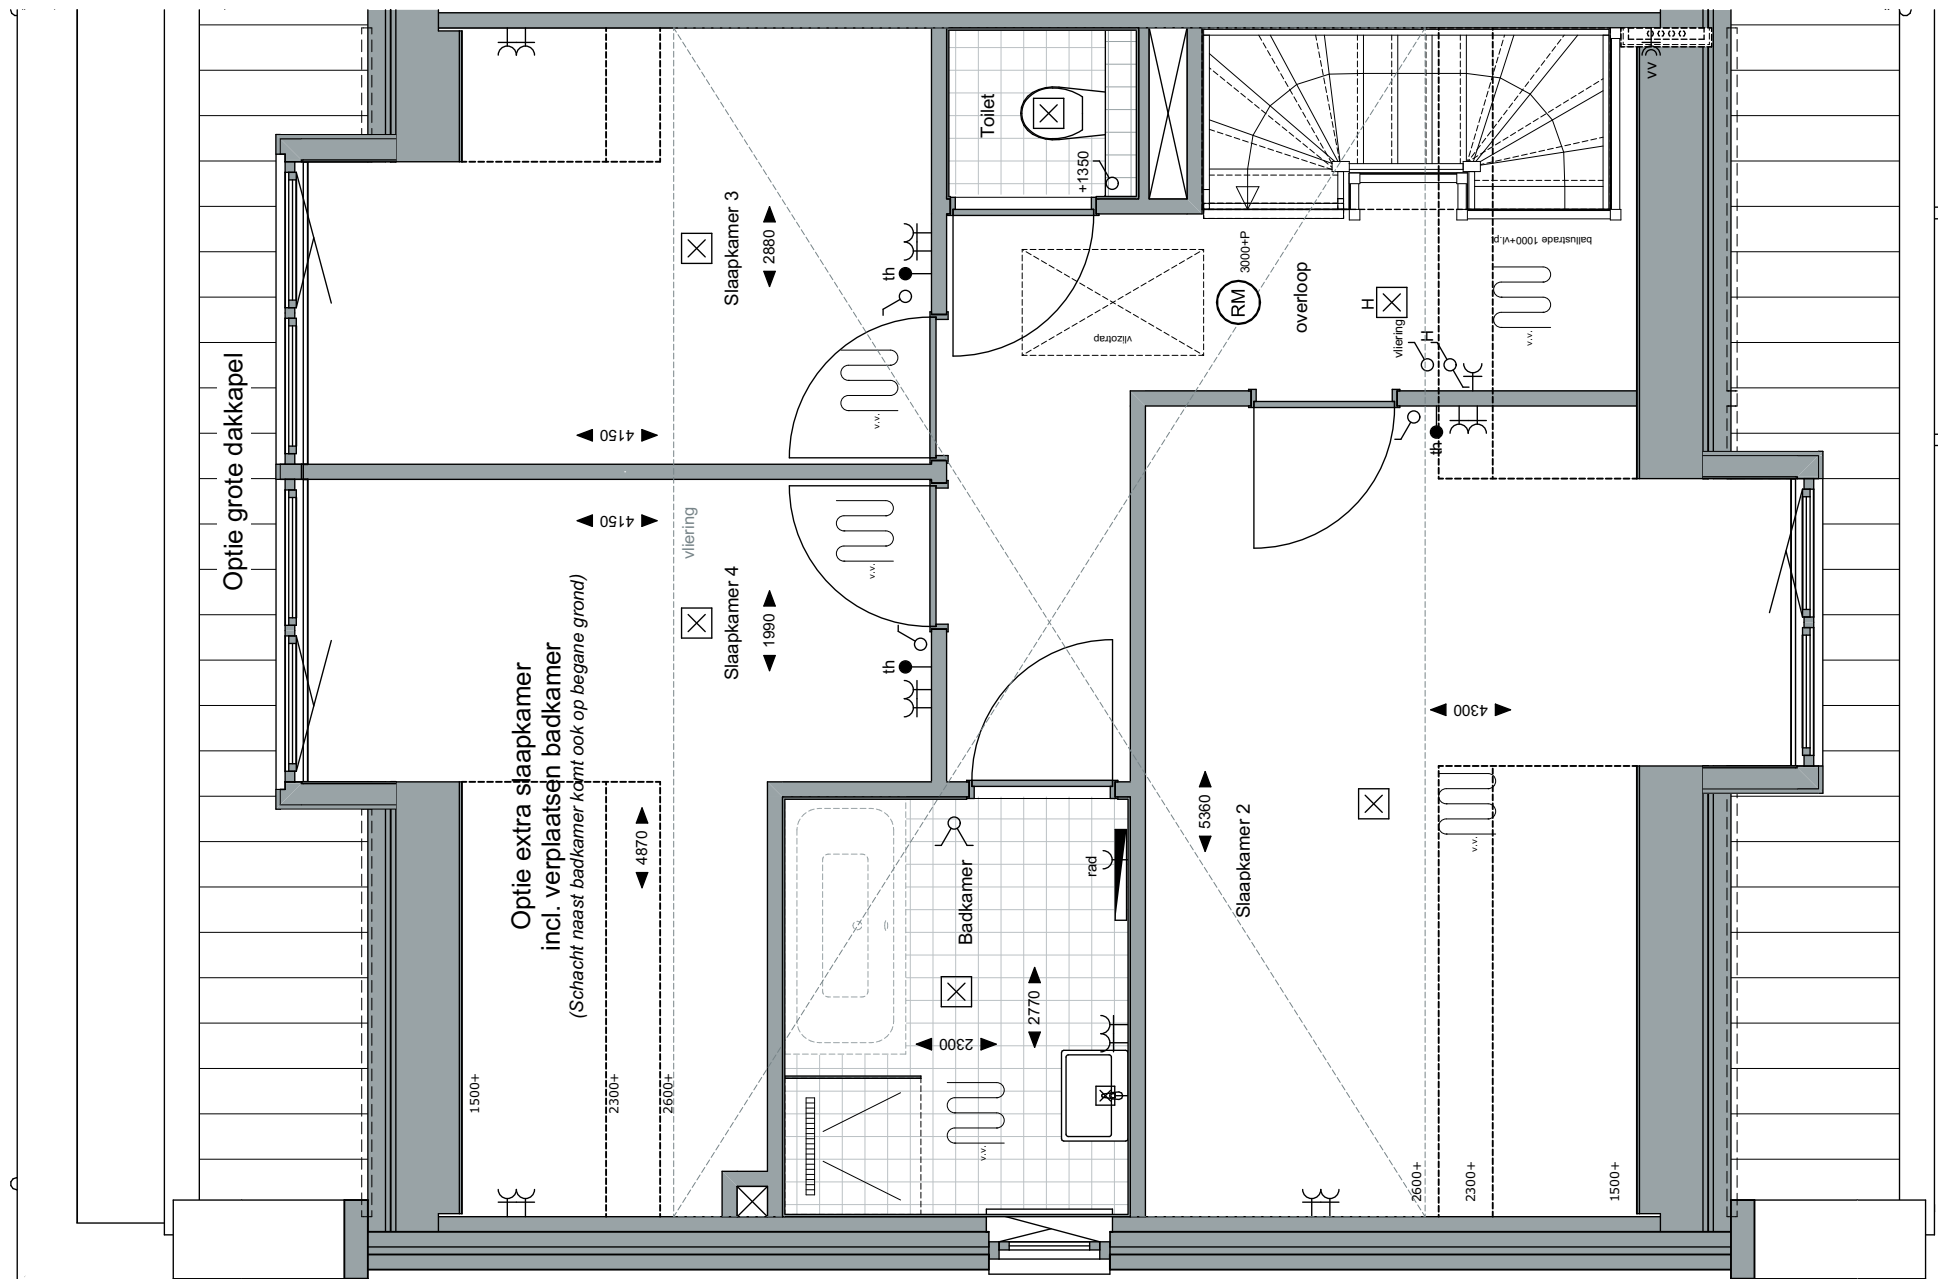

Gevelindeling indicatief;
zie gevelindeling basisverkooptekening

Project:
Weesperluis 3B;

Fase:
Optie verkooptekeningen bnr. 131

Schaal:
1:50

formaat:
A3

Datum:
19-01-2024

project nummer:
0583

tekening nummer:
VK-131-0201

tekening naam:
Optietekening

Type:
Blok 31

Getekend:
LB

Optie uitbouw 1,2m
Optie dubbele deuren

Orangeriehuis
Getekend:
bouwnummers 131

Gevelindeling indicatief;
zie gevelindeling basisverkooptekening

Schacht alleen van toepassin i.c.m.
optie extra slaapkamer incl. verplaatsen
badkamer op de 1e verdieping

Datum:
19-01-2024

project nummer:
0583

tekening nummer:
VK-131-0202

tekening naam:
Optietekening

Type:
Blok 31

Getekend:
LB

Optie grote dakkapel
Optie extra slaapkamer i.c.m.
verplaatsen badkamer
Alleen i.c.m. optie grote dakkapel

Fase:
Optie verkooptekeningen bnr. 131

Schaal:
1:50

formaat:
A3

Datum:
19-01-2024

project nummer:
0583

tekening nummer:
VK-131-0203

tekening naam:
Optietekening

Type:
Blok 31