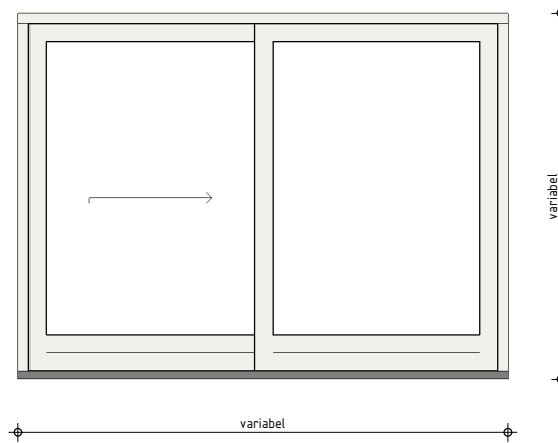

optie openslaande deuren met zijlichten achtergevel
woningtypen: A, B, C, D en F

optie schuifpui achtergevel
woningtypen: A, B, C, D en F

optie openslaande deuren met zij- en bovenlichten achtergevel
woningtype: H

optie schuifpui met bovenlicht achtergevel
woningtype: H, I2 en J

onderwerp
opties kozijnen achtergevel

schaal 1 : 50
datum 22-09-2022
wijziging
tekenaar A. Alaji

projectnr. 1121051
tekeningnr. VK-002