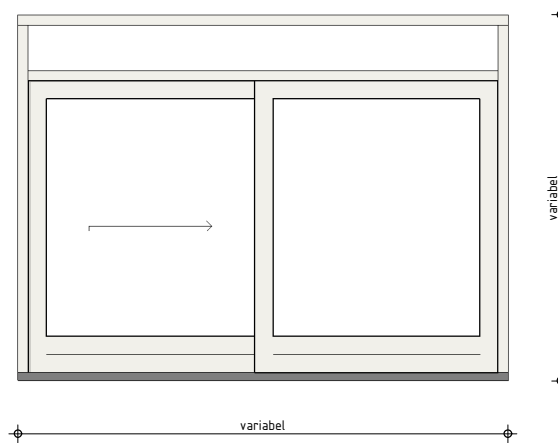

optie openslaande deuren met zijlichten achtergevel
woningtypen: A, B, C, D en F

optie schuifpui achtergevel
woningtypen: A, B, C, D en F

optie openslaande deuren met zij- en bovenlichten achtergevel
woningtype: H

optie schuifpui met bovenlicht achtergevel
woningtype: H, I2 en J

onderwerp
opties kozijnen achtergevel

schaal 1 : 50
datum 22-09-2022
wijziging
tekenaar A. Alaji

projectnr. 1121051
tekeningnr. VK-002