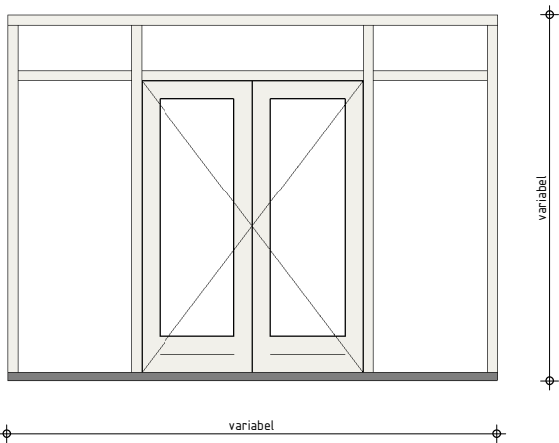

optie openslaande deuren met zijlichten achtergevel
woningtypen: A, B, C, D en F

optie schuifpui achtergevel
woningtypen: A, B, C, D en F

optie openslaande deuren met zij- en bovenlichten achtergevel
woningtype: H

optie schuifpui met bovenlicht achtergevel
woningtype: H, I2 en J

onderwerp
opties kozijnen achtergevel

schaal 1 : 50
datum 22-09-2022
wijziging
tekenaar A. Alaji

projectnr. 1121051
tekeningnr. VK-002