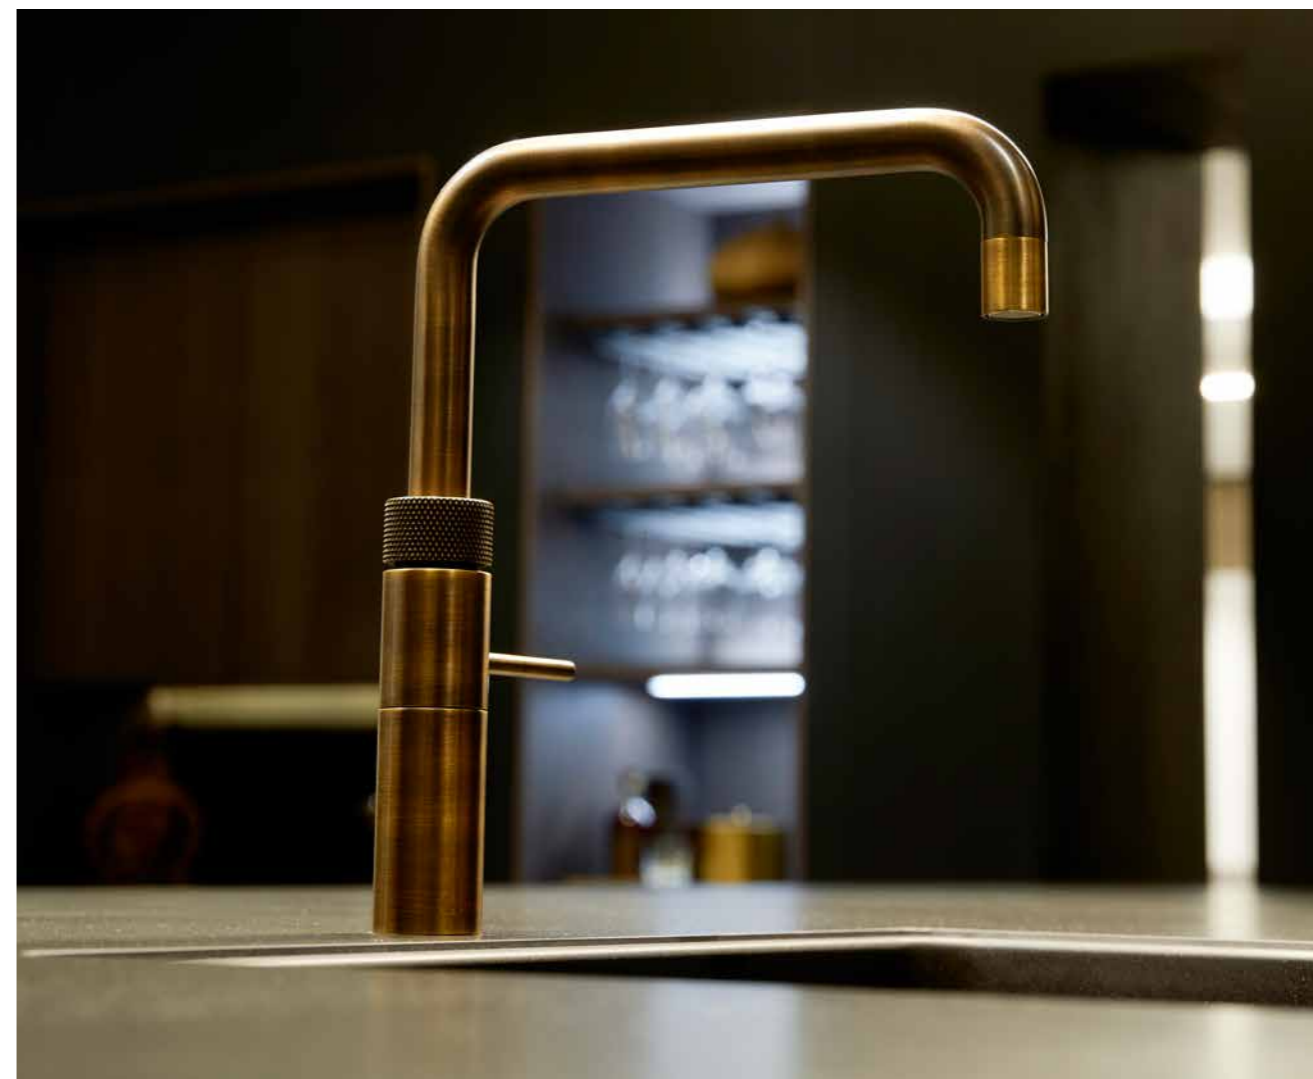

SIEMATIC LIFESTYLE PURE

De grootste uitdaging in het minimalisme is het juiste weglaten. En het design tot het essentiële reduceren. De meubelstukken uit de SieMatic-lifestyle PURE beheersen precies die kunst.