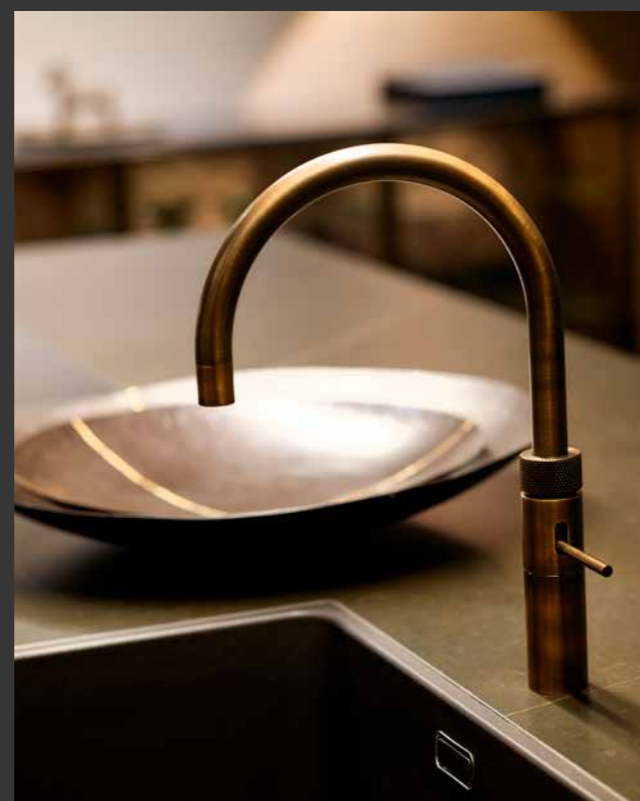

Maak uw SieMatic keuken compleet met een fraaie Quooker kraan, die past bij het werkblad.