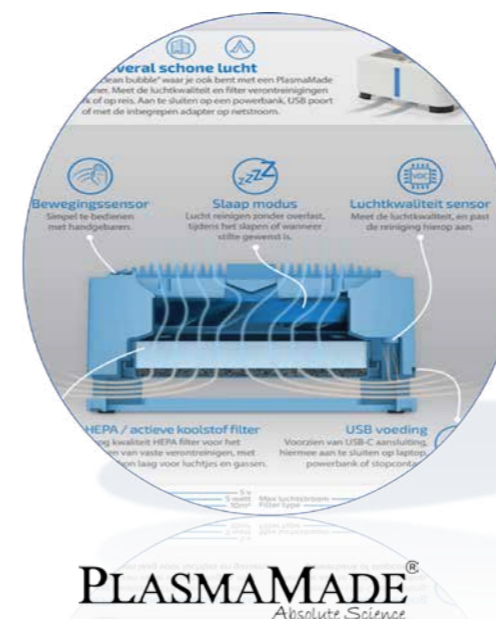

NEEM CONTACT OP OM EEN AFSpraak TE MAKEN

Wij verwelkomen u graag bij SieMatic in Homestudio's en helpen u bij al uw keukenwensen. Daarnaast maken we een keukenadvies op maat en vertellen u meer over uw cadeau: **de PlasmaMade Table Air Cleaner.**