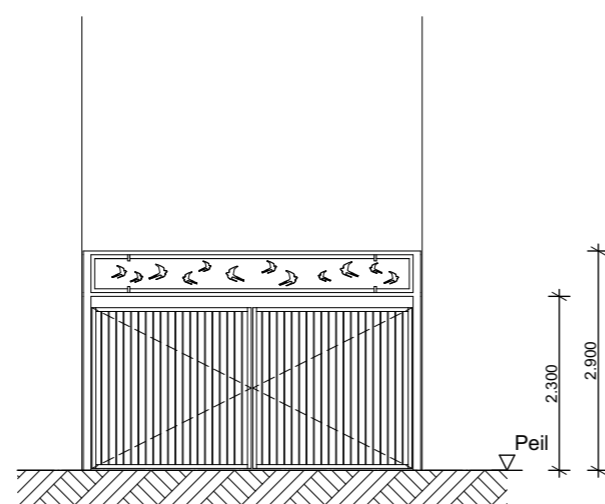

Project:
Weesperluis 3B;

Fase:
Verkooptekeningen

Schaal:
1:100

formaat:
A3

Datum:
10-03-2023

project nummer:
0583

tekening nummer:
VK-Poort-02-0100

tekening naam:
Toegangspoort

Type:
Toegangspoort parkeerhof

Getekend:
LB

1:100 00 Begane grond

1:100 Voorgevel