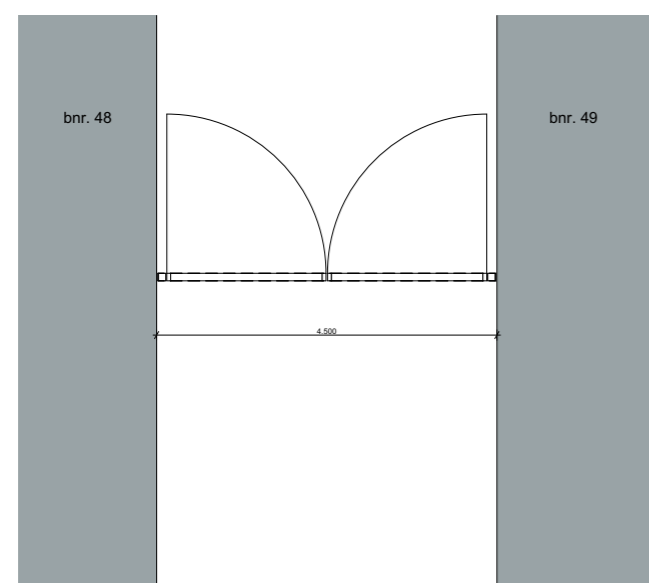

Project:
Weesperluis 3B;

Fase:
Verkooptekeningen

Schaal:
1:100

formaat:
A3

Datum:
10-03-2023

project nummer:
0583

tekening nummer:
VK-Poort-02-0100

tekening naam:
Toegangspoort

Type:
Toegangspoort parkeerhof

Getekend:
LB

1:100 00 Begane grond

1:100 Voorgevel