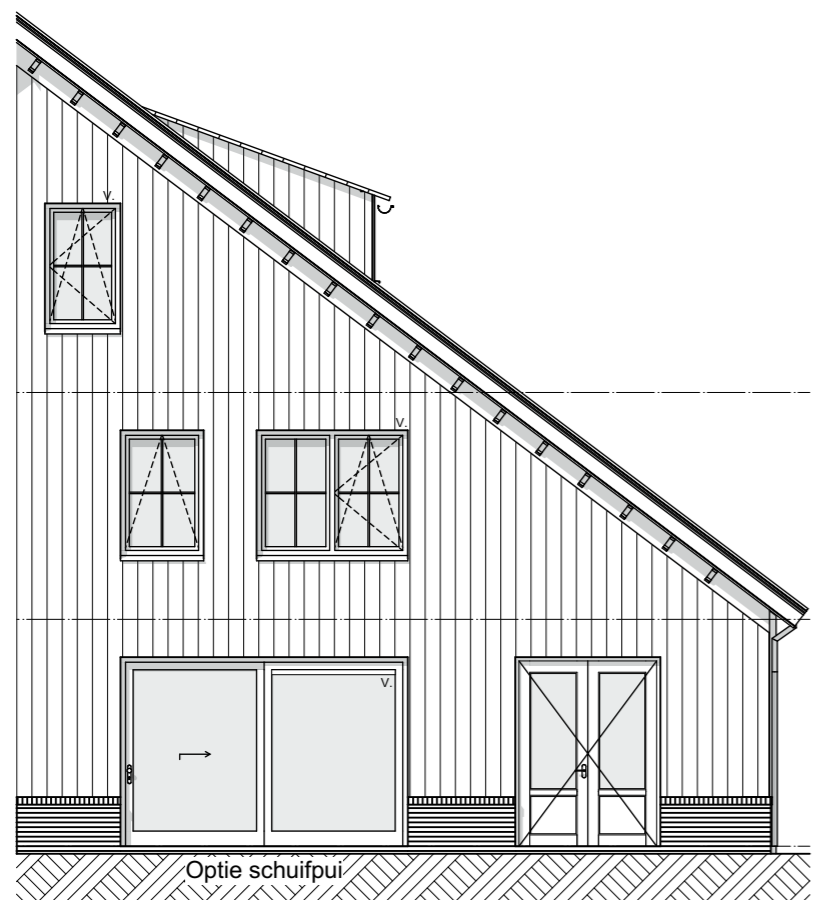

Getekend:
bouwnummer 129
Gespiegeld:
bouwnummer 130

Gevelindeling indicatief;
zie gevelindeling basisverkooptekening

AM

Project:
Weesperluis 3B;

Fase:
Optie verkooptekeningen bnr. 129
en 130

Schaal:
1:50

formaat:
A3

Datum:
19-01-2024

project nummer:
0583

tekening nummer:
VK-129-0204

tekening naam:
Optietekening

Type:
Blok 30

Getekend:
LB

Optie wasmachine en droger
verplaatsen naar badkamer
Optie vlizotrap verplaatsen en
spiegelen deur

Weesperhoeve
Getekend:
bouwnummer 129
Gespiegeld:
bouwnummer 130

Gevelindeling indicatief;
zie gevelindeling basisverkooptekening

Project:
 Weesperluis 3B;

Fase:
 Optie verkooptekeningen bnr. 129 en 130

Schaal:
 1:100

formaat:
 A3

Datum:
 19-01-2024

project nummer:
 0583

tekening nummer:
 VK-129-0205

tekening naam:
Optietekening

Type:
Blok 30

Getekend:
 LB

Optie uitbouw 1,2m (hoofdbeuk)
 Optie uitbouw 1,2m (zijbeuk)
 Optie schuifpui