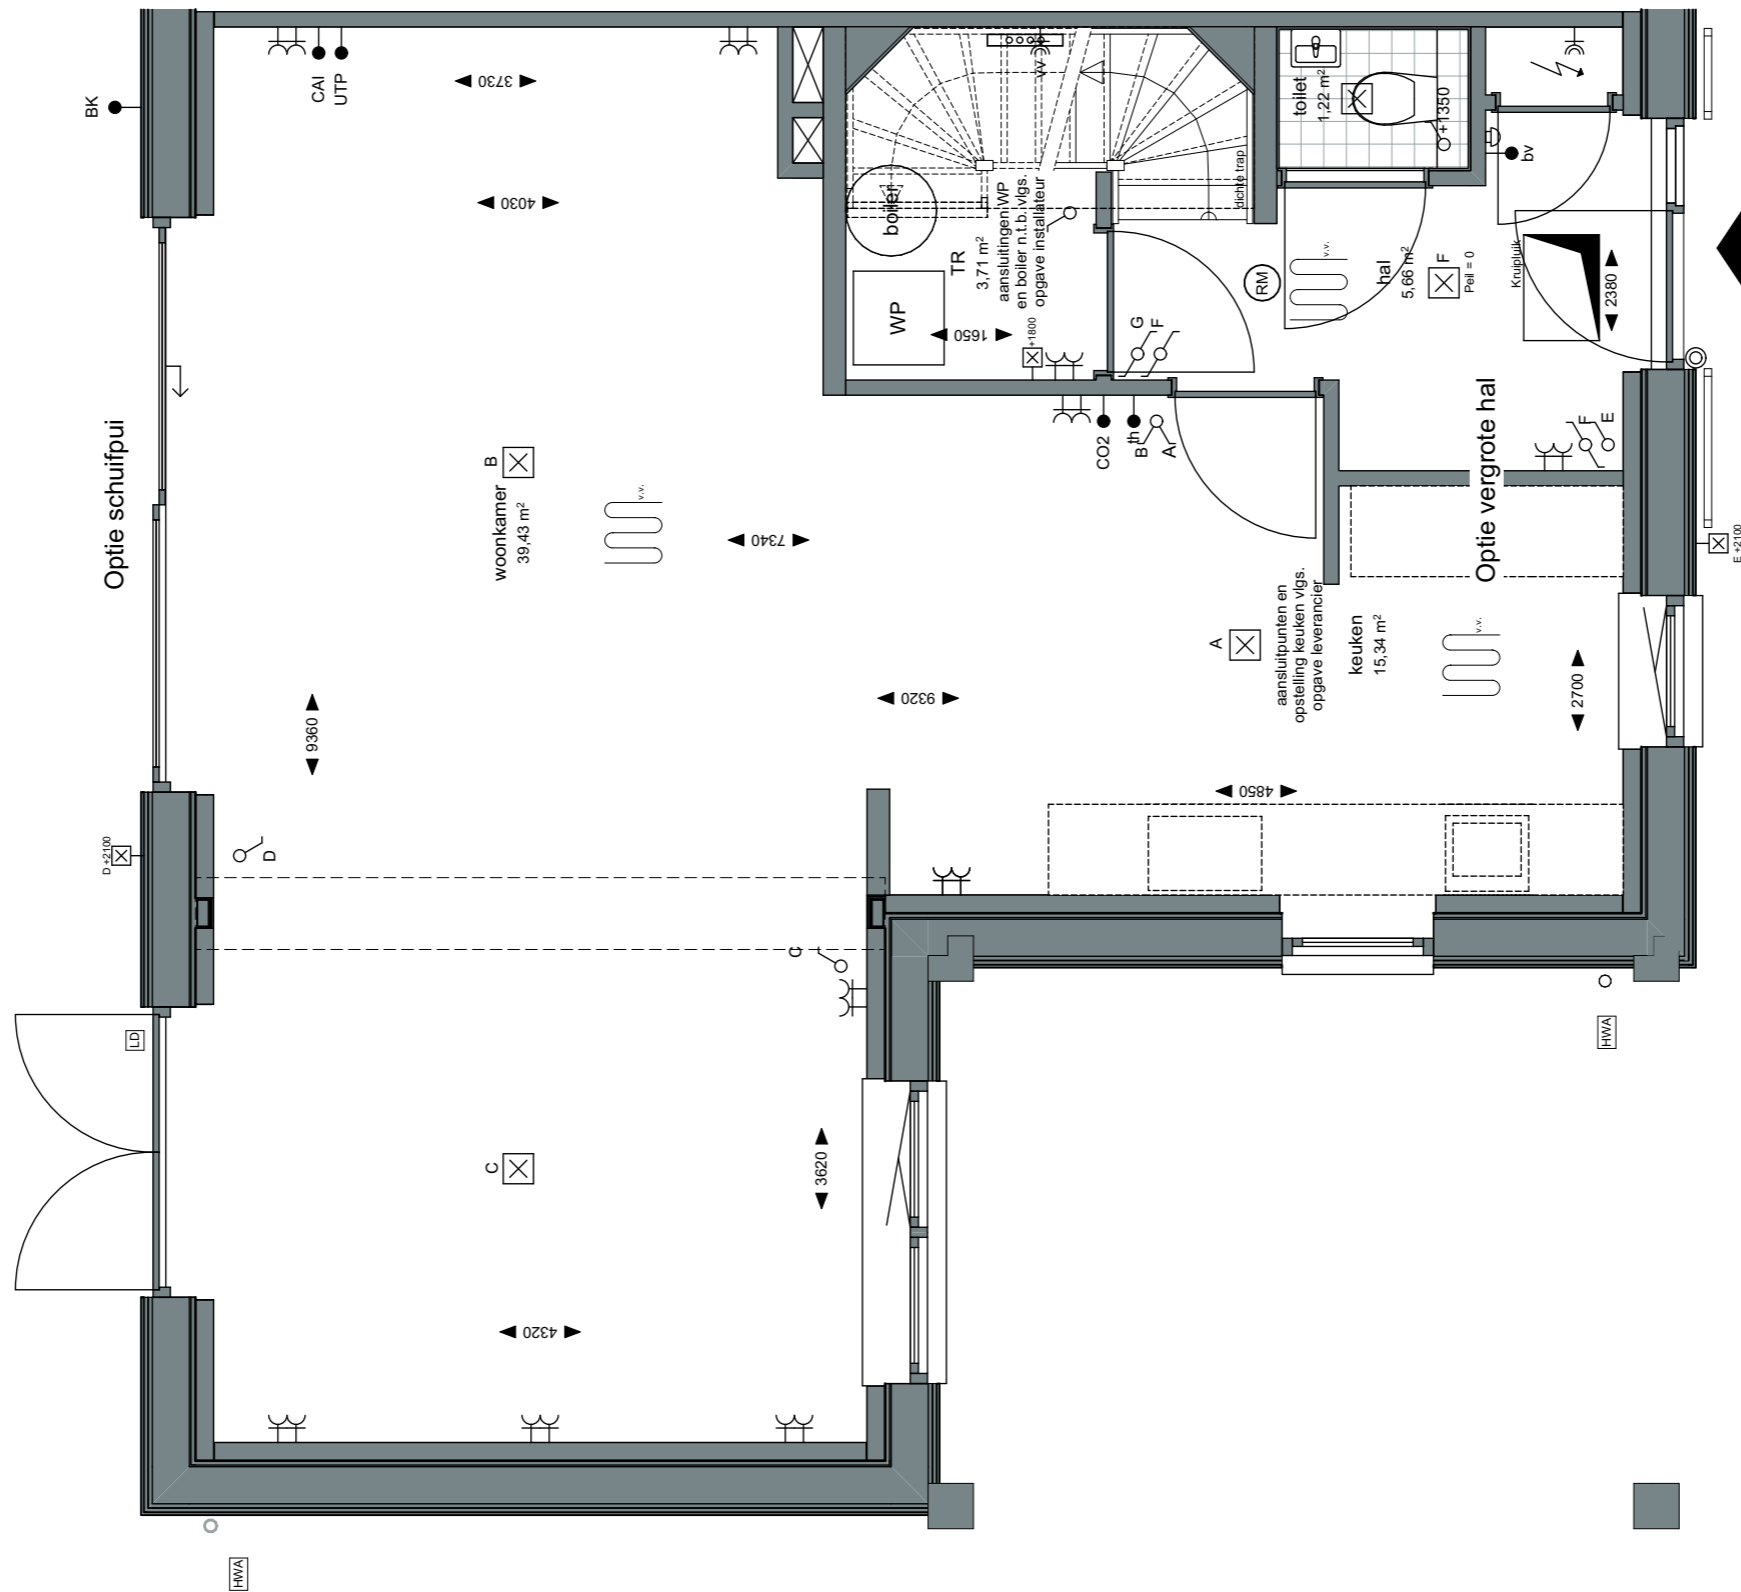

Type:
Blok 30

Getekend:
LB

Optie keuken naar achterzijde

Weesperhoeve

Getekend:
bouwnummer 129
Gespiegeld:
bouwnummer 130

Gevelindeling indicatief;
zie gevelindeling basisverkooptekening

Project:
Weesperluis 3B;

Fase:
Optie verkooptekeningen bnr. 129
en 130

Schaal:
1:50

formaat:
A3

Datum:
19-01-2024

project nummer:
0583

tekening nummer:
VK-129-0201

tekening naam:
Optietekening

Type:
Blok 30

Getekend:
LB

Optie uitbouw 1,2m (hoofdbeuk)
Optie uitbouw 1,2m (zijbeuk)

Weesperhoeve

Getekend:
bouwnummer 129
Gespiegeld:
bouwnummer 130

Gevelindeling indicatief;
zie gevelindeling basisverkooptekening

Project:
Weesperluis 3B;

Fase:
Optie verkooptekeningen bnr. 129
en 130

Schaal:
1:50

formaat:
A3

Datum:
19-01-2024

project nummer:
0583

tekening nummer:
VK-129-0202

tekening naam:
Optietekening

Type:
Blok 30