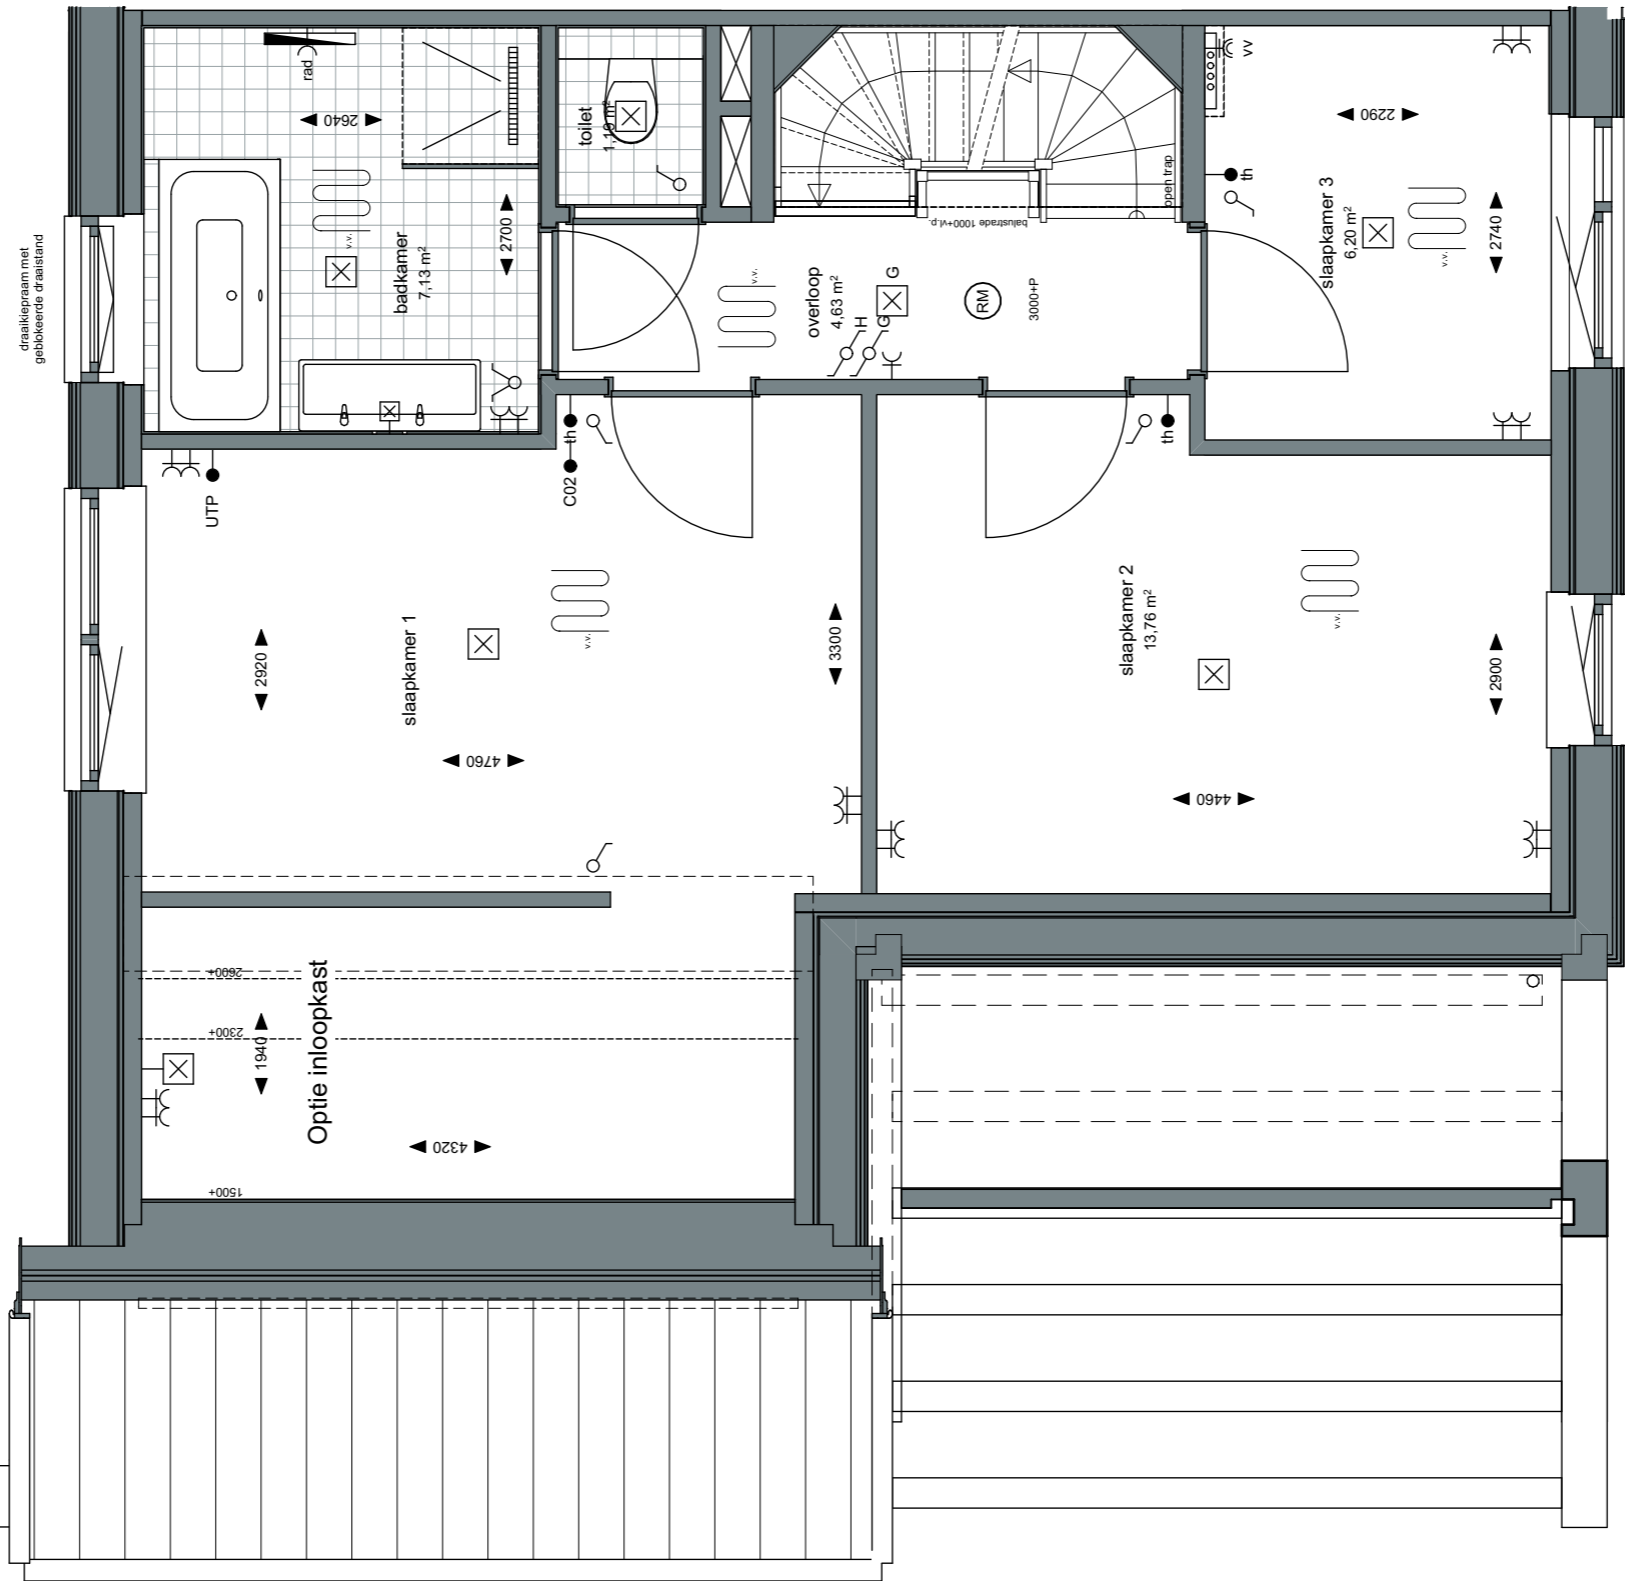

Fase:
Optie verkooptekeningen bnr. 129
en 130

Schaal:
1:50

formaat:
A3

Datum:
19-01-2024

project nummer:
0583

tekening nummer:
VK-129-0202

tekening naam:
Optietekening

Type:
Blok 30

Getekend:
LB

Optie vergrote hal
Optie schuifpui

Weesperhoeve

Getekend:
bouwnummer 129
Gespiegeld:
bouwnummer 130

Gevelindeling indicatief;
zie gevelindeling basisverkooptekening

Optie uitbouw 1,2m (hoofdbeuk)

Optie uitbouw 1,2m (zijbeuk)

ZVA

Zeinstra Veerbeek Architecten

info@zeinstraveerbeek.nl

Project:
Weesperluis 3B;

Fase:
Optie verkooptekeningen bnr. 129
en 130

Schaal:
1:50

formaat:
A3

Datum:
19-01-2024

project nummer:
0583

tekening nummer:
VK-129-0203

tekening naam:
Optietekening

Type:
Blok 30

Getekend:
LB

Optie uitbouw 1,2m (hoofdbeuk)
Optie uitbouw 1,2m (zijbeuk)
Optie inlooptkast

Weesperhoeve