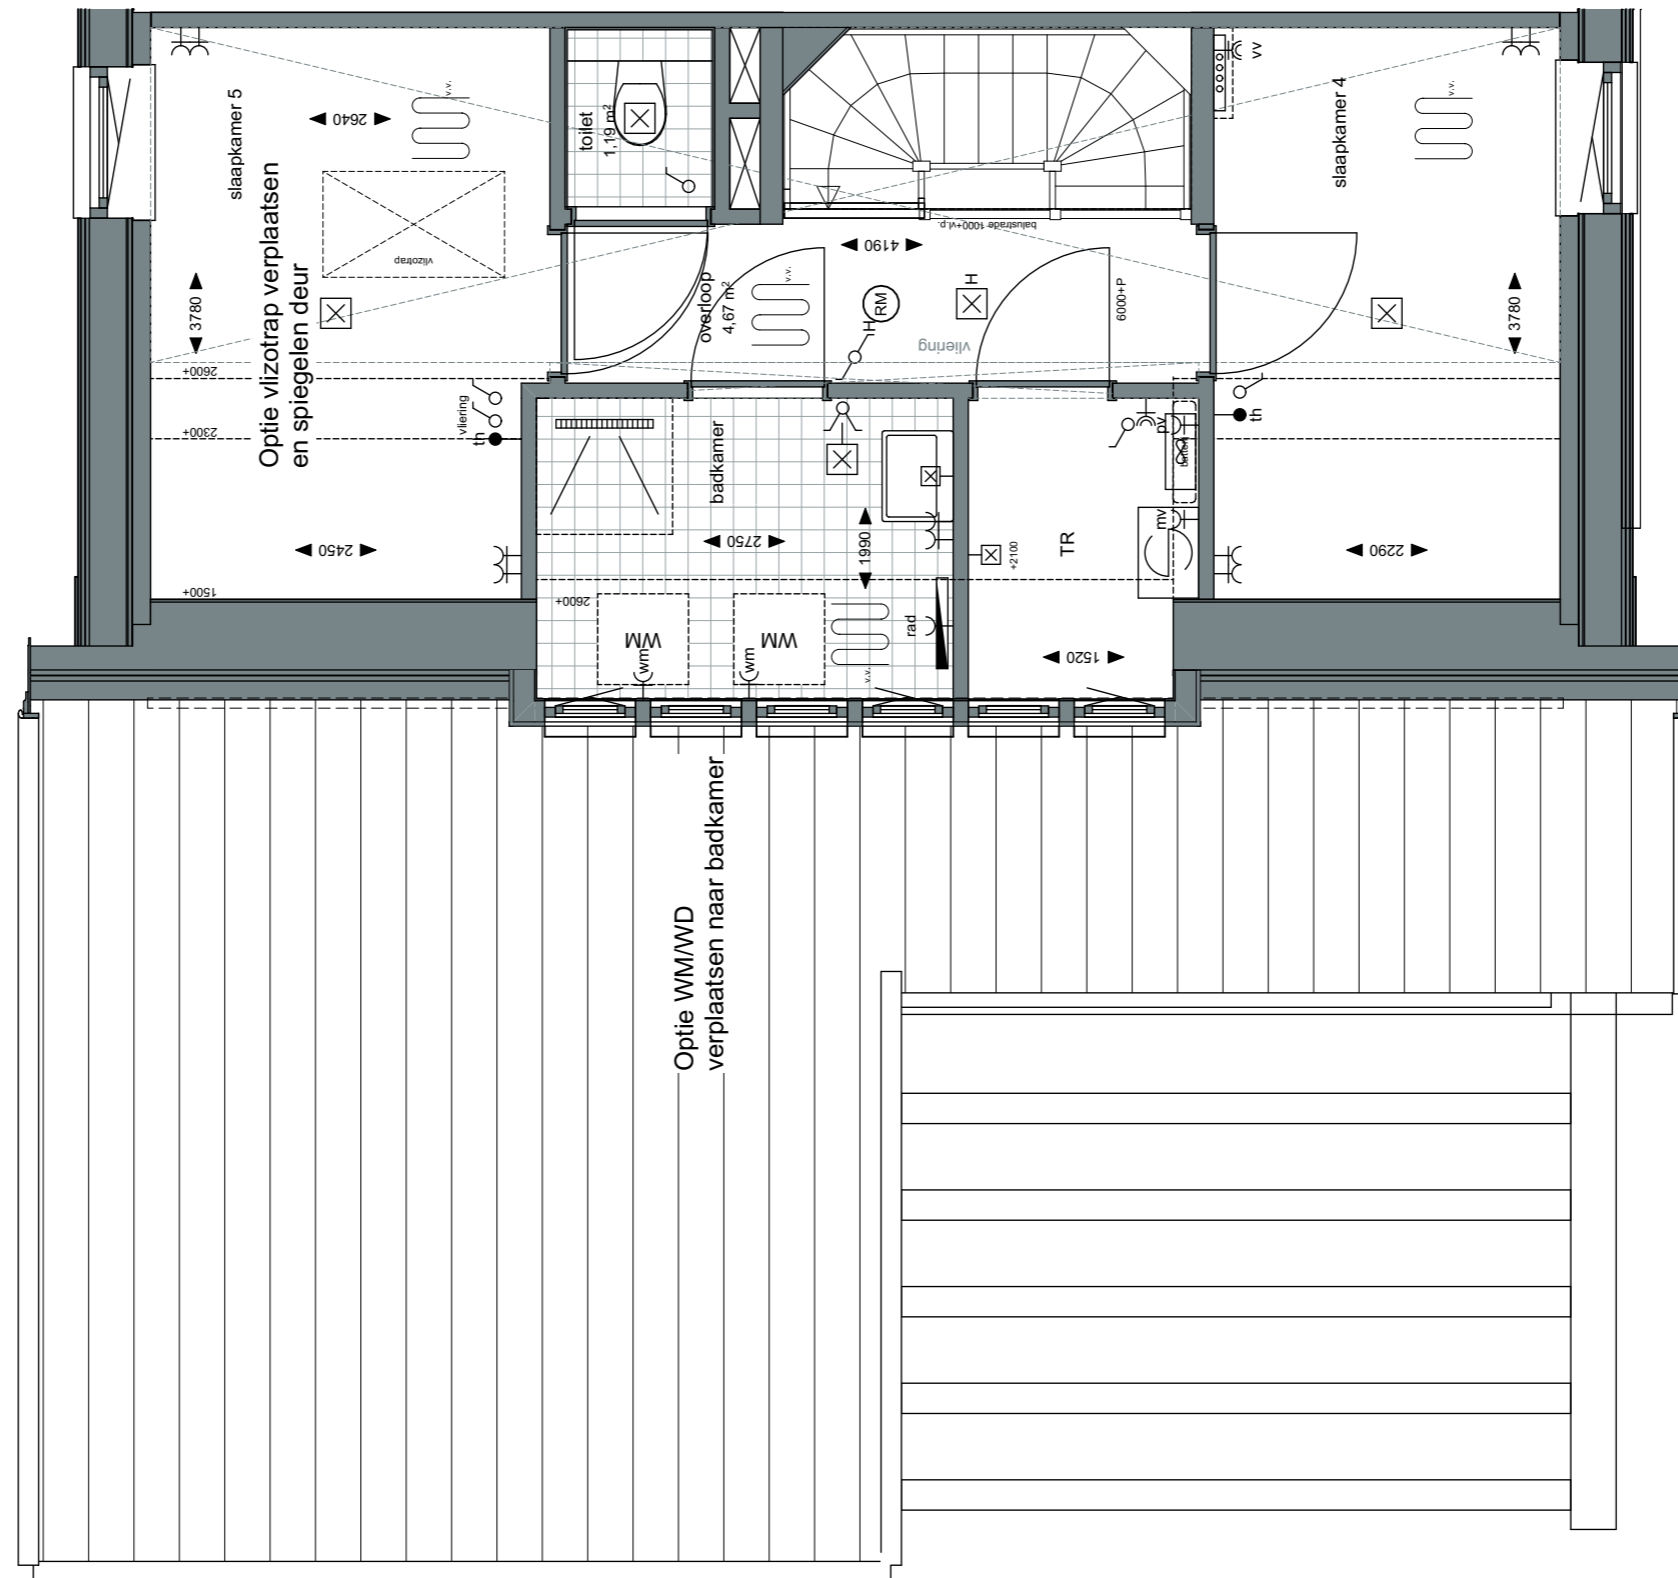

Type:
Blok 30

Getekend:
LB

Optie keuken naar achterzijde

Weesperhoeve

Getekend:
bouwnummer 129
Gespiegeld:
bouwnummer 130

Gevelindeling indicatief;
zie gevelindeling basisverkooptekening

Project:
Weesperluis 3B;

Datum:
19-01-2024

project nummer:
0583

tekening nummer:
VK-129-0203

tekening naam:
Optietekening

Type:
Blok 30

Getekend:
LB

Optie uitbouw 1,2m (hoofdbeuk)
Optie uitbouw 1,2m (zijbeuk)
Optie inlooptkast

Weesperhoeve

Getekend:
bouwnummer 129
Gespiegeld:
bouwnummer 130

Gevelindeling indicatief;
zie gevelindeling basisverkooptekening

AM

Project:
Weesperluis 3B;

Fase:
Optie verkooptekeningen bnr. 129
en 130

Schaal:
1:50

formaat:
A3

formaat:
 A3

Datum:
 19-01-2024

project nummer:
 0583

tekening nummer:
 VK-129-0205

tekening naam:
Optietekening

Type:
Blok 30

Getekend:
 LB

Optie uitbouw 1,2m (hoofdbeuk)
 Optie uitbouw 1,2m (zijbeuk)
 Optie schuifpui