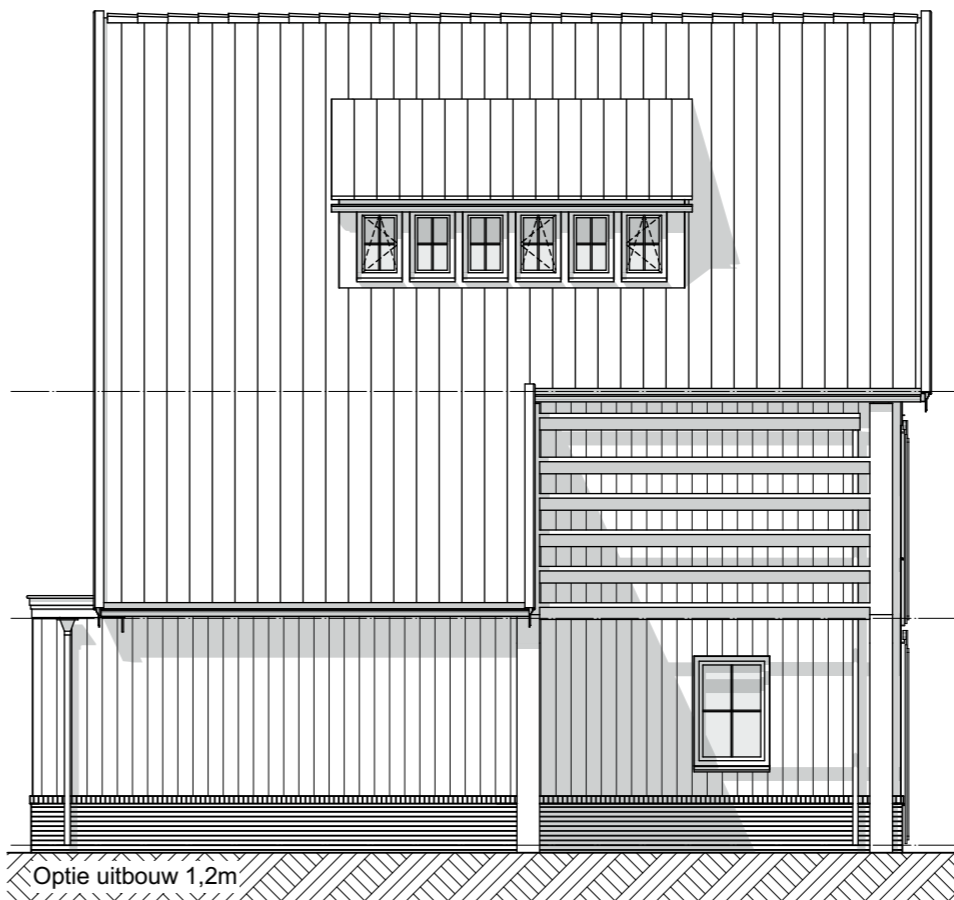

Getekend:
bouwnummer 129
Gespiegeld:
bouwnummer 130

Gevelindeling indicatief;
zie gevelindeling basisverkooptekening

AM

Project:
Weesperluis 3B;

Fase:
Optie verkooptekeningen bnr. 129
en 130

Schaal:
1:50

formaat:
A3

Datum:
19-01-2024

project nummer:
0583

tekening nummer:
VK-129-0204

tekening naam:
Optietekening

Type:
Blok 30

Getekend:
LB

Optie wasmachine en droger
verplaatsen naar badkamer
Optie vlizotrap verplaatsen en
spiegelen deur

Weesperhoeve
Getekend:
bouwnummer 129
Gespiegeld:
bouwnummer 130

Gevelindeling indicatief;
zie gevelindeling basisverkooptekening

Project:
 Weesperluis 3B;

Fase:
 Optie verkooptekeningen bnr. 129 en 130

Schaal:
 1:100

formaat:
 A3

Datum:
 19-01-2024

project nummer:
 0583

tekening nummer:
 VK-129-0205

tekening naam:
Optietekening

Type:
Blok 30

Getekend:
 LB

Optie uitbouw 1,2m (hoofdbeuk)
 Optie uitbouw 1,2m (zijbeuk)
 Optie schuifpui