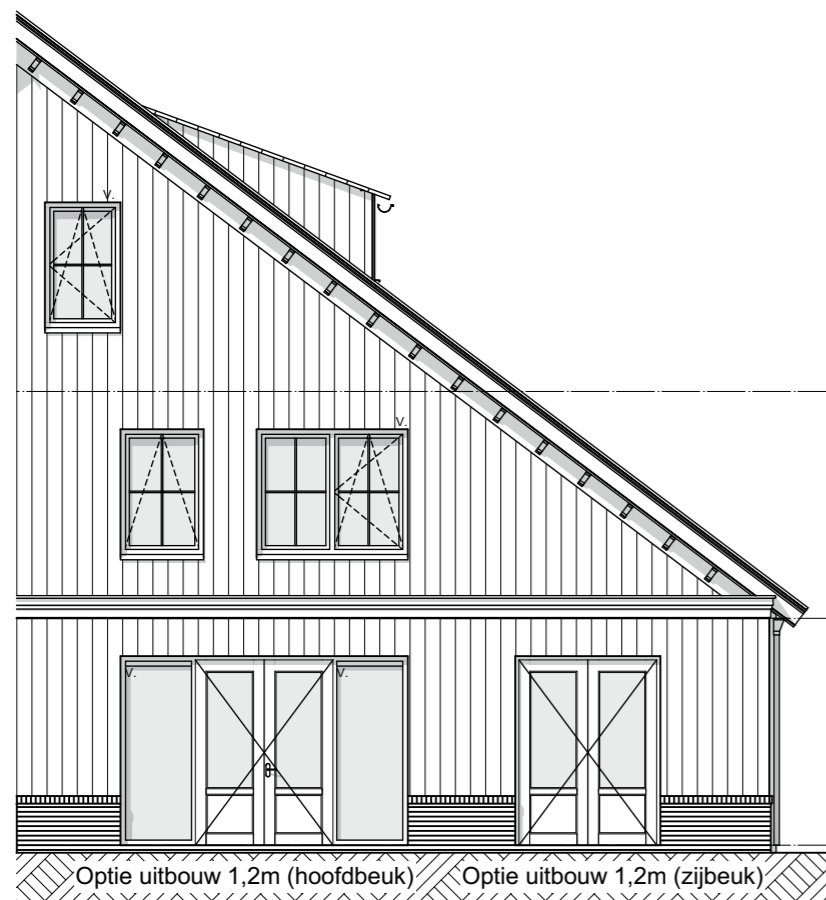

Getekend:
bouwnummer 129
Gespiegeld:
bouwnummer 130

Gevelindeling indicatief;
zie gevelindeling basisverkooptekening

AM

Project:
Weesperluis 3B;

Fase:
Optie verkooptekeningen bnr. 129
en 130

Schaal:
1:50

formaat:
A3

Datum:
19-01-2024

project nummer:
0583

tekening nummer:
VK-129-0204

tekening naam:
Optietekening

Type:
Blok 30

Getekend:
LB

Optie wasmachine en droger
verplaatsen naar badkamer
Optie vlizotrap verplaatsen en
spiegelen deur

Weesperhoeve
Getekend:
bouwnummer 129
Gespiegeld:
bouwnummer 130

Gevelindeling indicatief;
zie gevelindeling basisverkooptekening

Project:
 Weesperluis 3B;

Fase:
 Optie verkooptekeningen bnr. 129 en 130

Schaal:
 1:100

formaat:
 A3

Datum:
 19-01-2024

project nummer:
 0583

tekening nummer:
 VK-129-0205

tekening naam:
Optietekening

Type:
Blok 30

Getekend:
 LB

Optie uitbouw 1,2m (hoofdbeuk)
 Optie uitbouw 1,2m (zijbeuk)
 Optie schuifpui