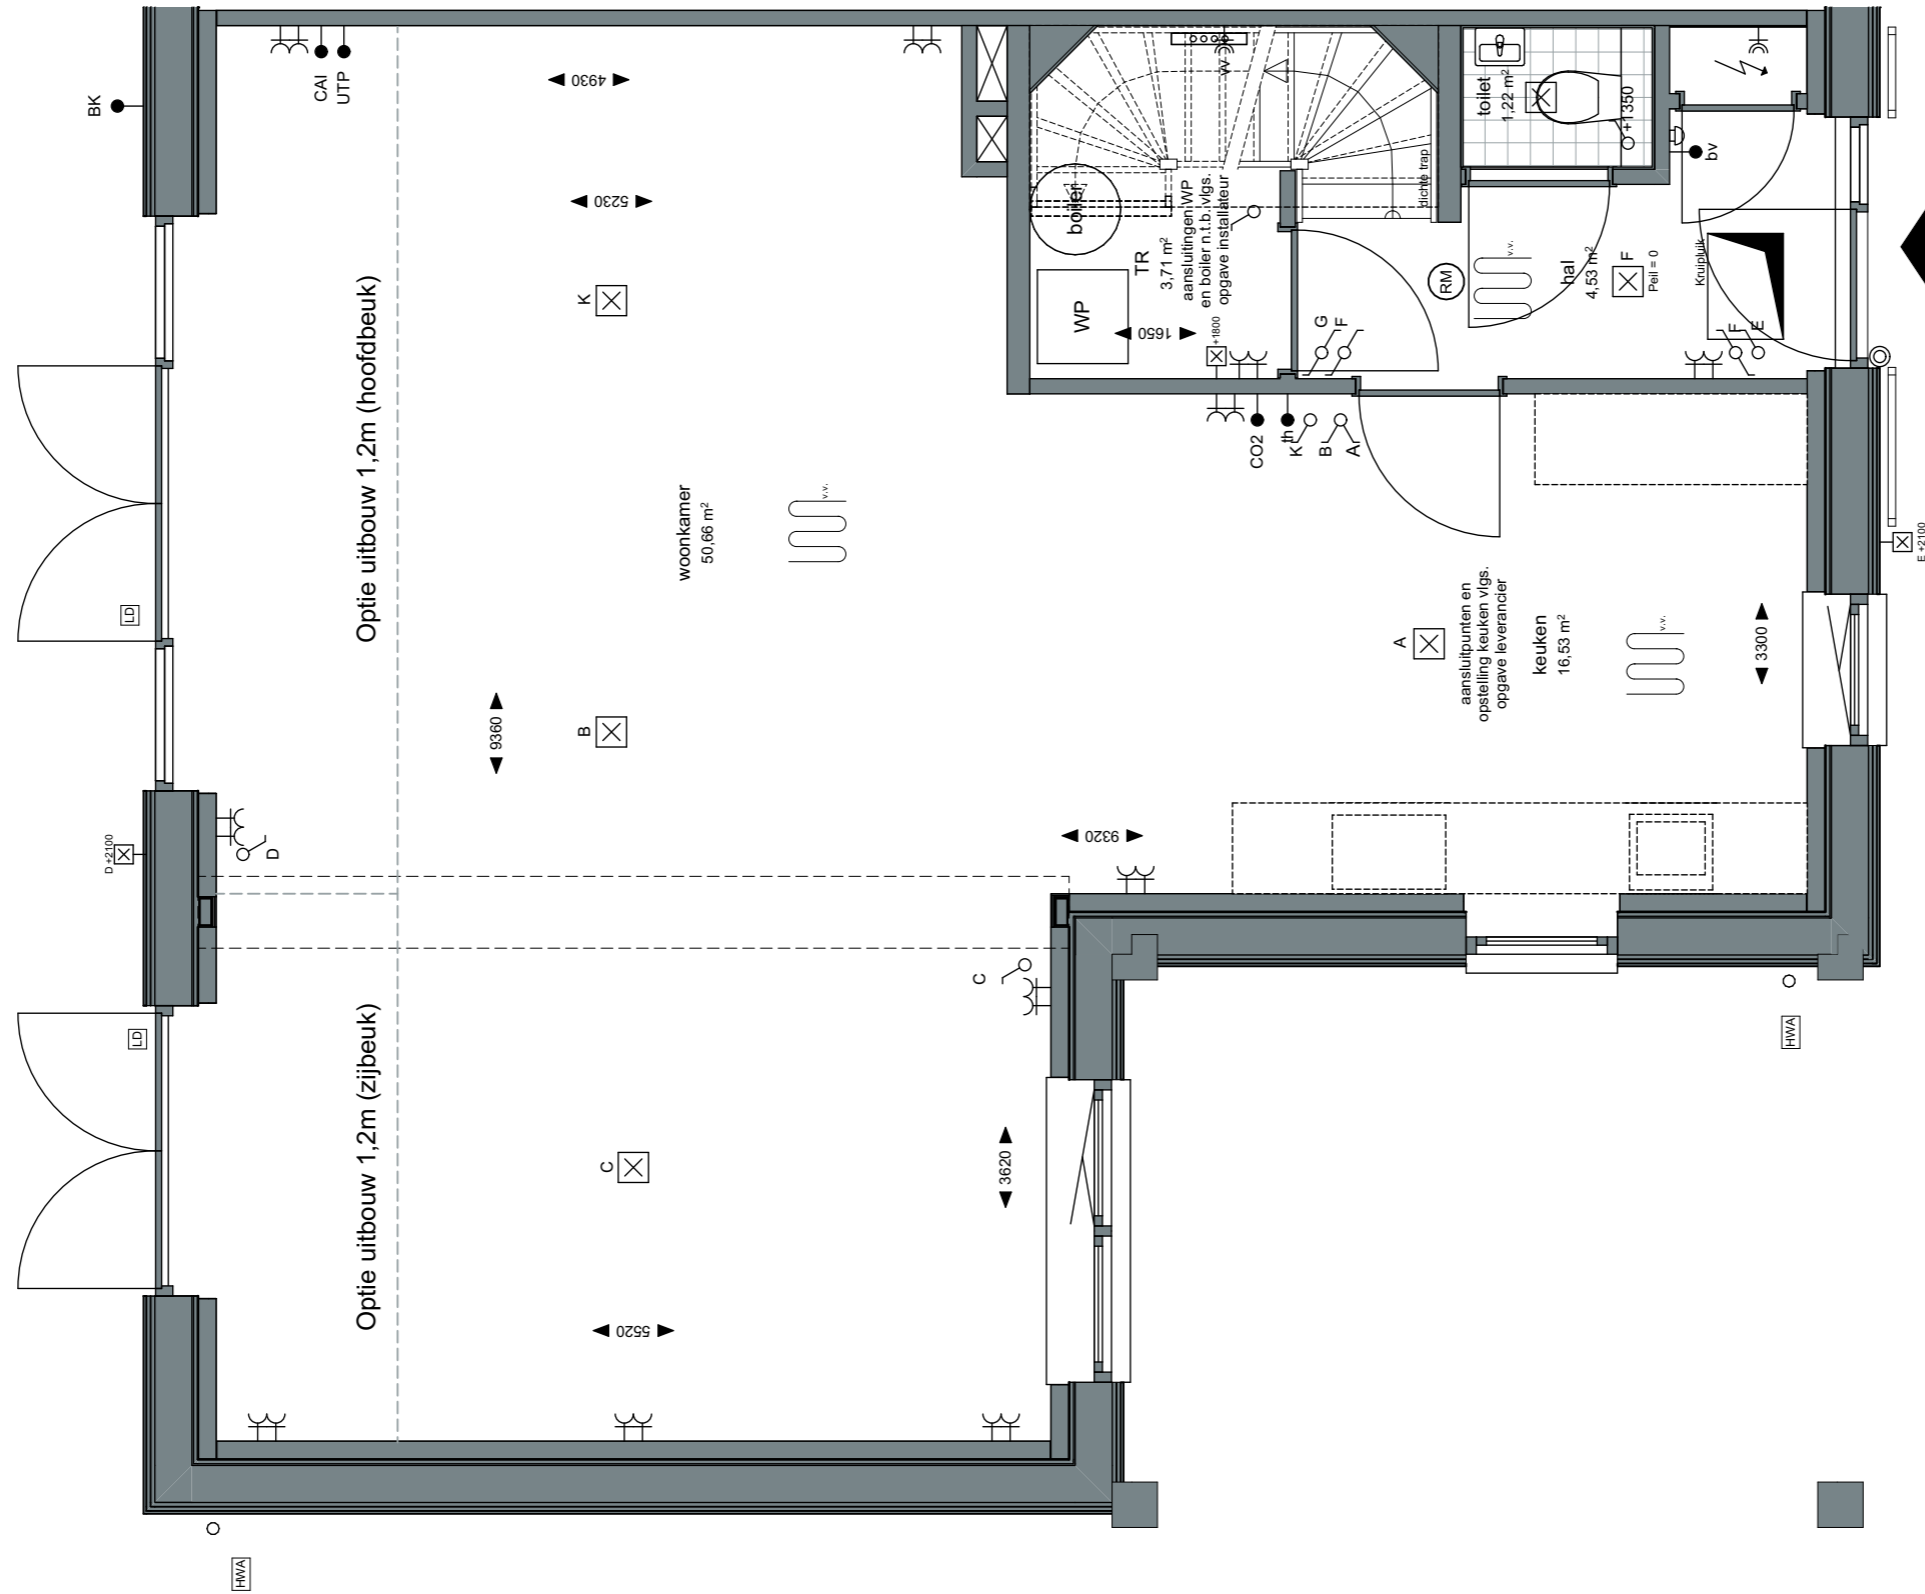

Type:
Blok 30

Getekend:
LB

Optie keuken naar achterzijde

Weesperhoeve

Getekend:
bouwnummer 129
Gespiegeld:
bouwnummer 130

Gevelindeling indicatief;
zie gevelindeling basisverkooptekening

Project:
Weesperluis 3B;

Fase:
Optie verkooptekeningen bnr. 129
en 130

Schaal:
1:50

formaat:
A3

Datum:
19-01-2024

project nummer:
0583

tekening nummer:
VK-129-0201

tekening naam:
Optietekening

Type:
Blok 30

Getekend:
LB

Optie uitbouw 1,2m (hoofdbeuk)
Optie uitbouw 1,2m (zijbeuk)

Weesperhoeve

Getekend:
bouwnummer 129
Gespiegeld:
bouwnummer 130

Gevelindeling indicatief;
zie gevelindeling basisverkooptekening

Project:
Weesperluis 3B;

Fase:
Optie verkooptekeningen bnr. 129
en 130

Schaal:
1:50

formaat:
A3

Datum:
19-01-2024

project nummer:
0583

tekening nummer:
VK-129-0202

tekening naam:
Optietekening

Type:
Blok 30