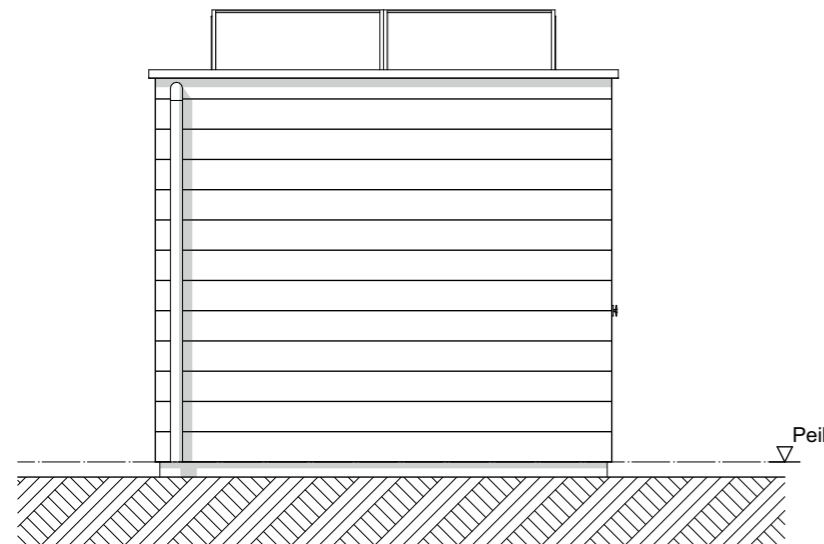

00 Begane grond

Doorsnede

Vorgevel

Rechtergevel

Achtergevel

Linkergevel

Project:  
Weesperluis 3B;

Fase:  
Verkooptekeningen berging enkel

Schaal:  
1:50

formaat:  
A3

Datum:  
19-01-2024

project nummer:  
0583

tekening nummer:  
VK-B06-0100

tekening naam:  
**Berging enkel**

Type:  
**Berging**

Getekend:  
LB