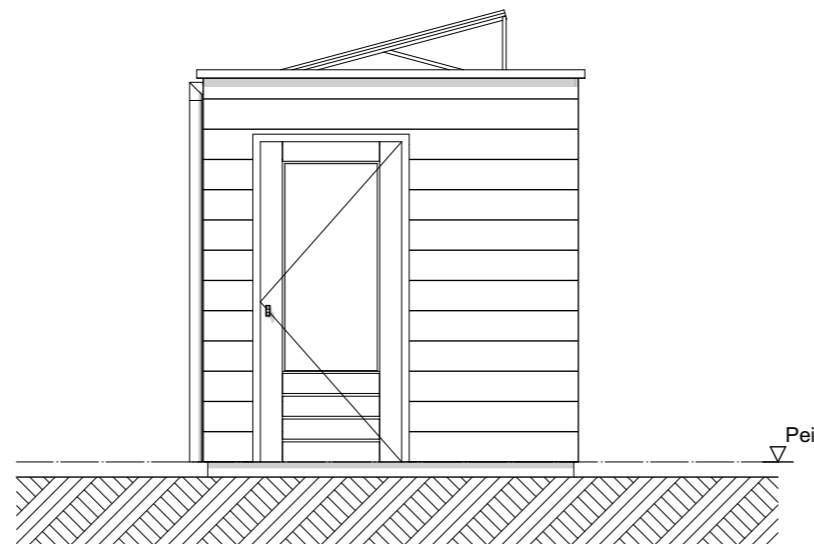

00 Begane grond

Doorsnede

Vorgevel

Rechtergevel

Achtergevel

Linkergevel

Project:  
Weesperluis 3B;

Fase:  
Verkooptekeningen berging enkel

Schaal:  
1:50

formaat:  
A3

Datum:  
19-01-2024

project nummer:  
0583

tekening nummer:  
VK-B06-0100

tekening naam:  
**Berging enkel**

Type:  
**Berging**

Getekend:  
LB