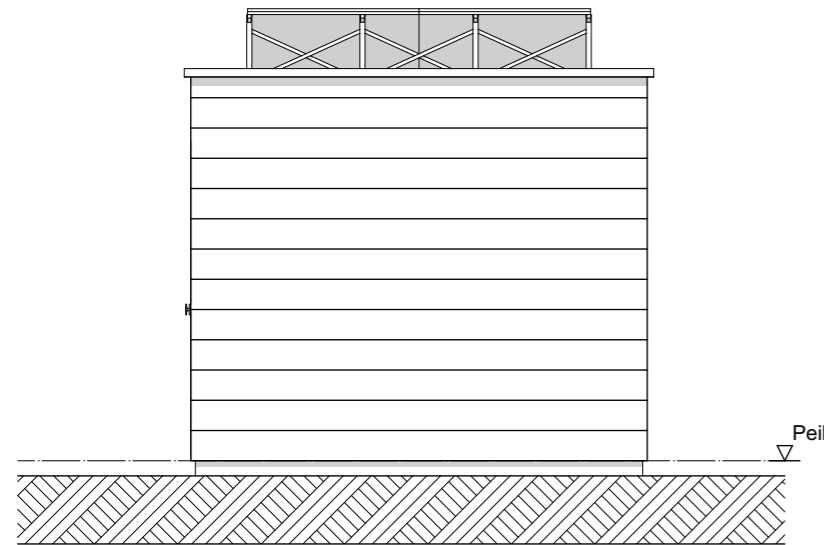

00 Begane grond

Doorsnede

Vorgevel

Rechtergevel

Achtergevel

Linkergevel

Project:  
Weesperluis 3B;

Fase:  
Verkooptekeningen berging enkel

Schaal:  
1:50

formaat:  
A3

Datum:  
19-01-2024

project nummer:  
0583

tekening nummer:  
VK-B06-0100

tekening naam:  
**Berging enkel**

Type:  
**Berging**

Getekend:  
LB