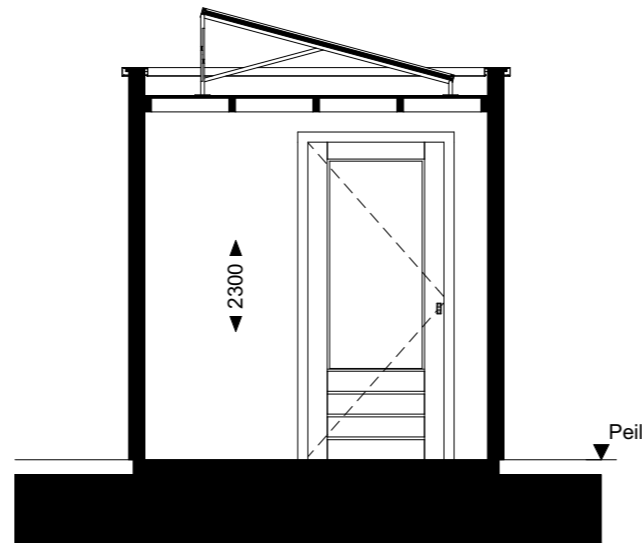

00 Begane grond

Doorsnede

Vorgevel

Rechtergevel

Achtergevel

Linkergevel

Project:  
Weesperluis 3B;

Fase:  
Verkooptekeningen berging enkel

Schaal:  
1:50

formaat:  
A3

Datum:  
19-01-2024

project nummer:  
0583

tekening nummer:  
VK-B06-0100

tekening naam:  
**Berging enkel**

Type:  
**Berging**

Getekend:  
LB