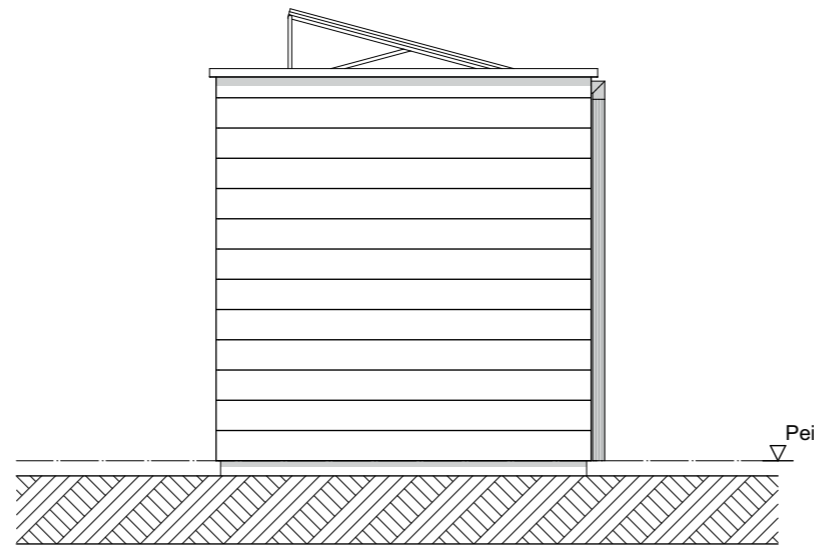

00 Begane grond

Doorsnede

Vorgevel

Rechtergevel

Achtergevel

Linkergevel

Project:  
Weesperluis 3B;

Fase:  
Verkooptekeningen berging enkel

Schaal:  
1:50

formaat:  
A3

Datum:  
19-01-2024

project nummer:  
0583

tekening nummer:  
VK-B06-0100

tekening naam:  
**Berging enkel**

Type:  
**Berging**

Getekend:  
LB